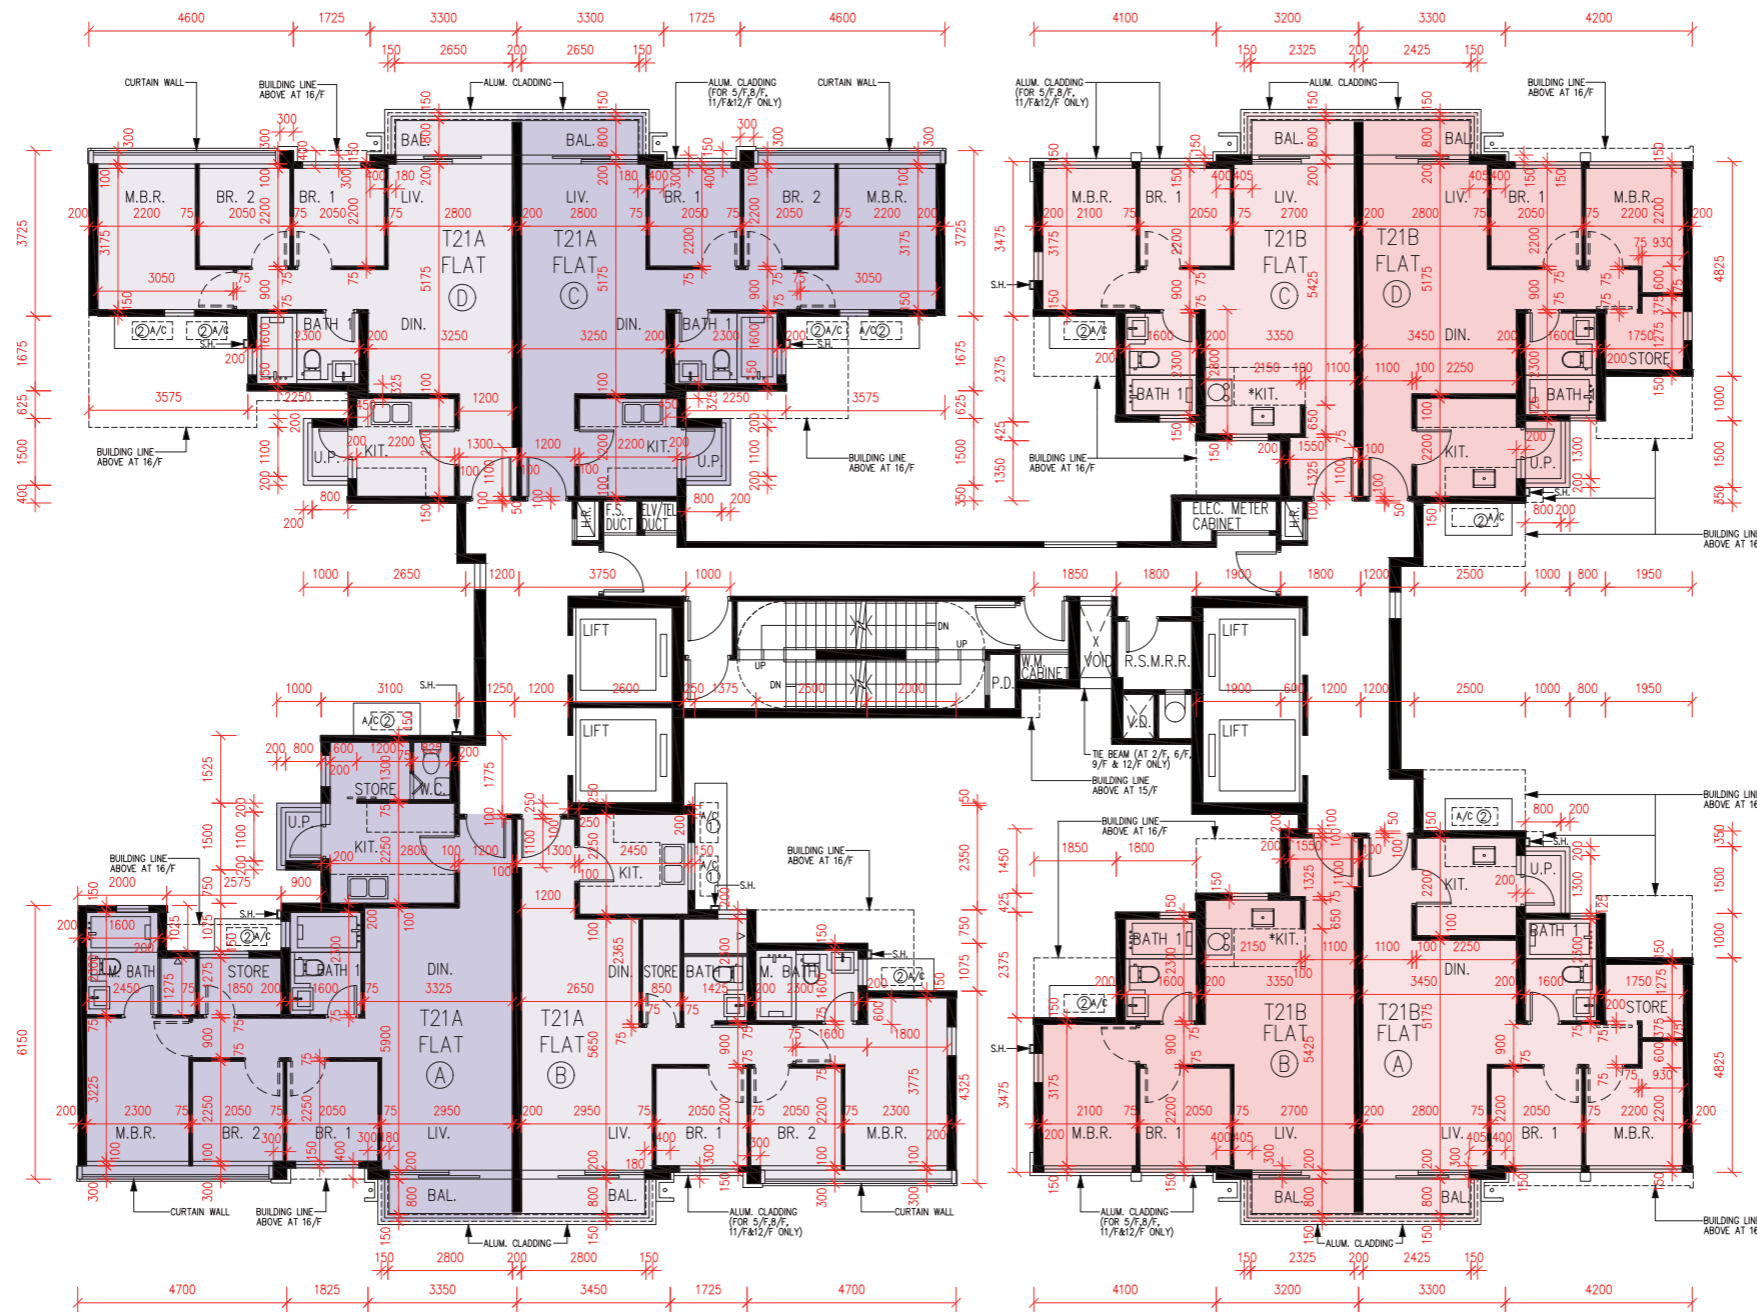

FLOOR PLANS OF RESIDENTIAL PROPERTIES IN THE PHASE 期數的住宅物業的樓面平面圖

Towers 21A & 21B
2/F-3/F, 5/F-12/F

第21A座及第21B座
2樓至3樓、5樓至12樓

Scale比例 : 0 2 4M (米)

FLOOR PLANS OF RESIDENTIAL PROPERTIES IN THE PHASE 期數的住宅物業的樓面平面圖

Towers 21A & 21B
15/F

第21A座及第21B座
15樓

Scale比例 : 0 2 4M (米)