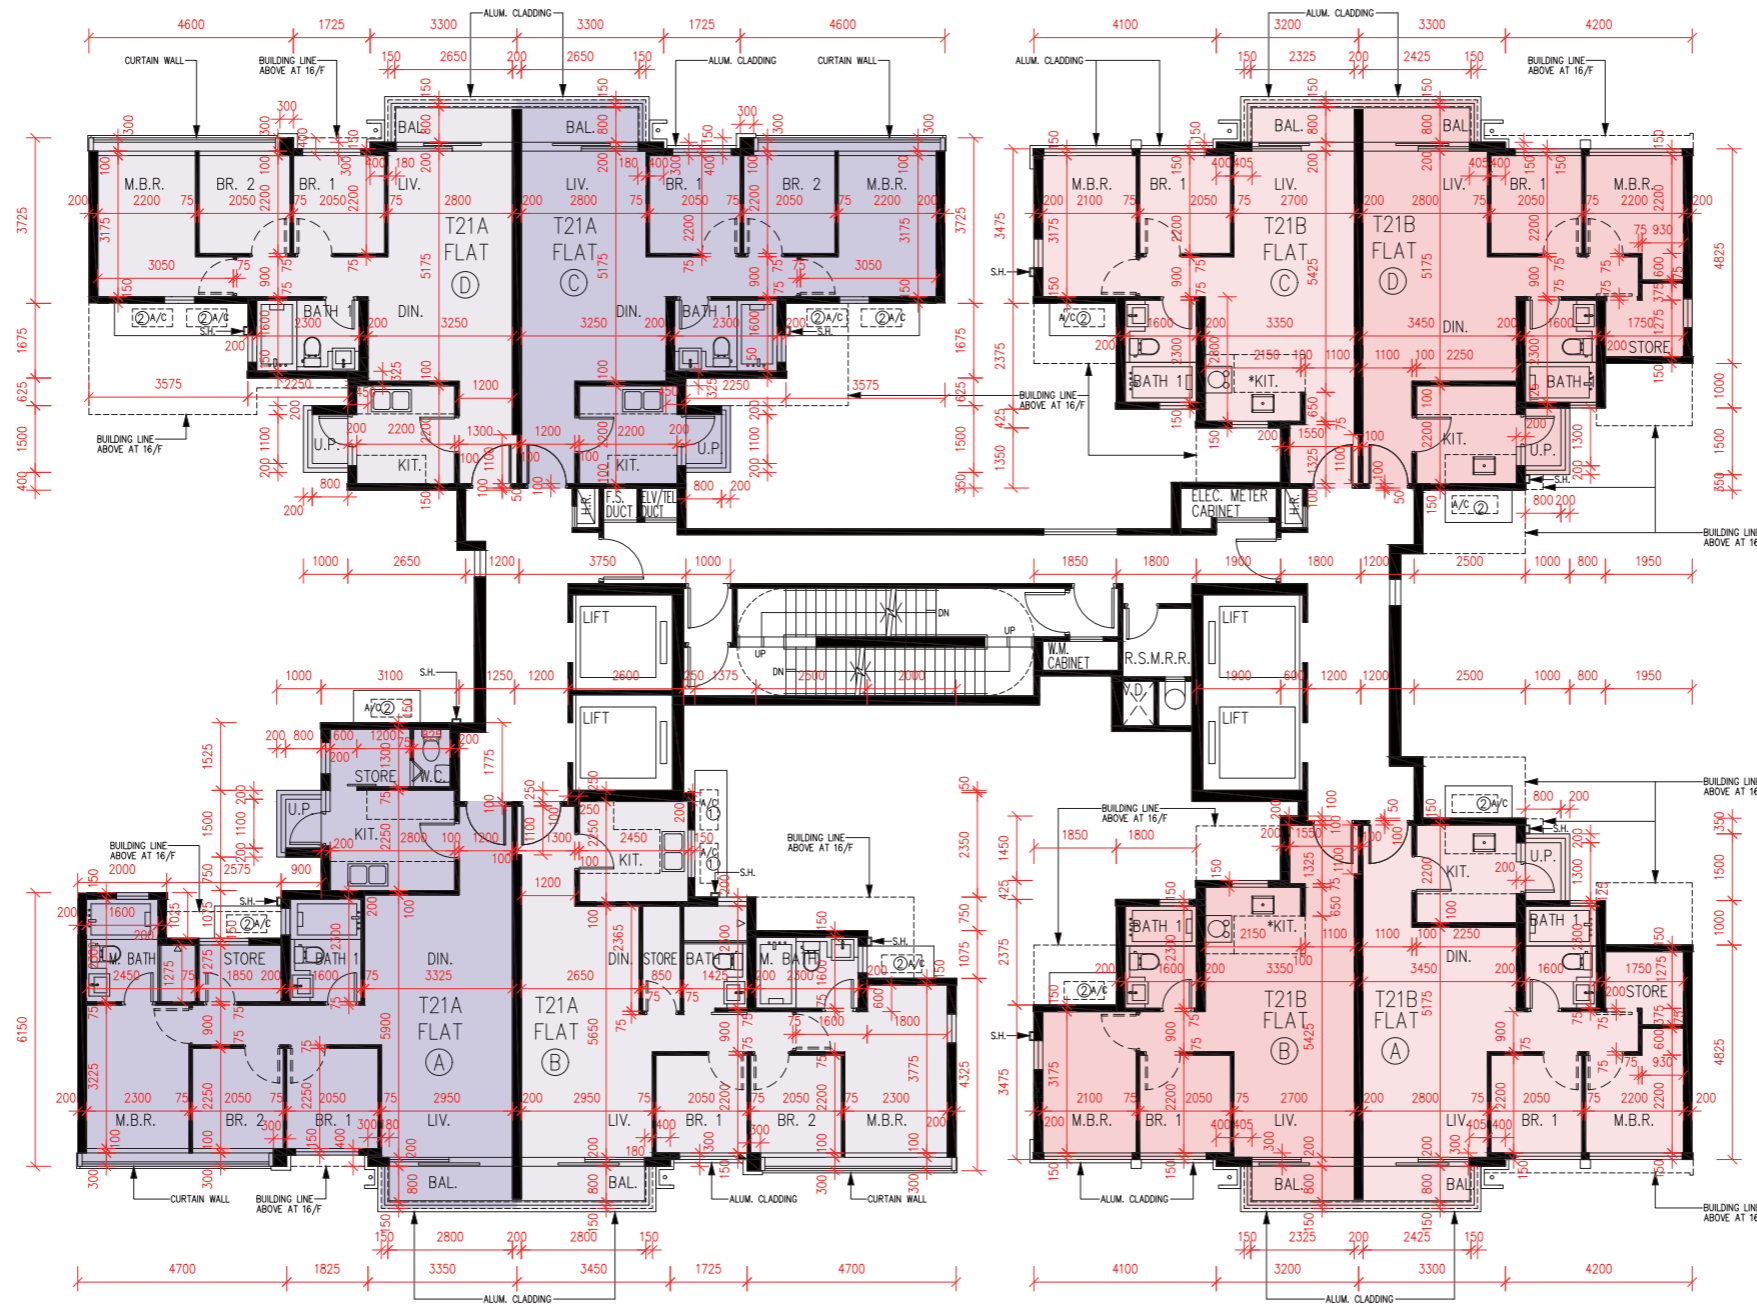

FLOOR PLANS OF RESIDENTIAL PROPERTIES IN THE PHASE 期數的住宅物業的樓面平面圖

Towers 21A & 21B
2/F-3/F, 5/F-12/F

第21A座及第21B座
2樓至3樓、5樓至12樓

Scale比例 : 0 2 4M (米)

FLOOR PLANS OF RESIDENTIAL PROPERTIES IN THE PHASE 期數的住宅物業的樓面平面圖

Towers 21A & 21B
15/F

第21A座及第21B座
15樓

Scale比例 : 0 2 4M (米)