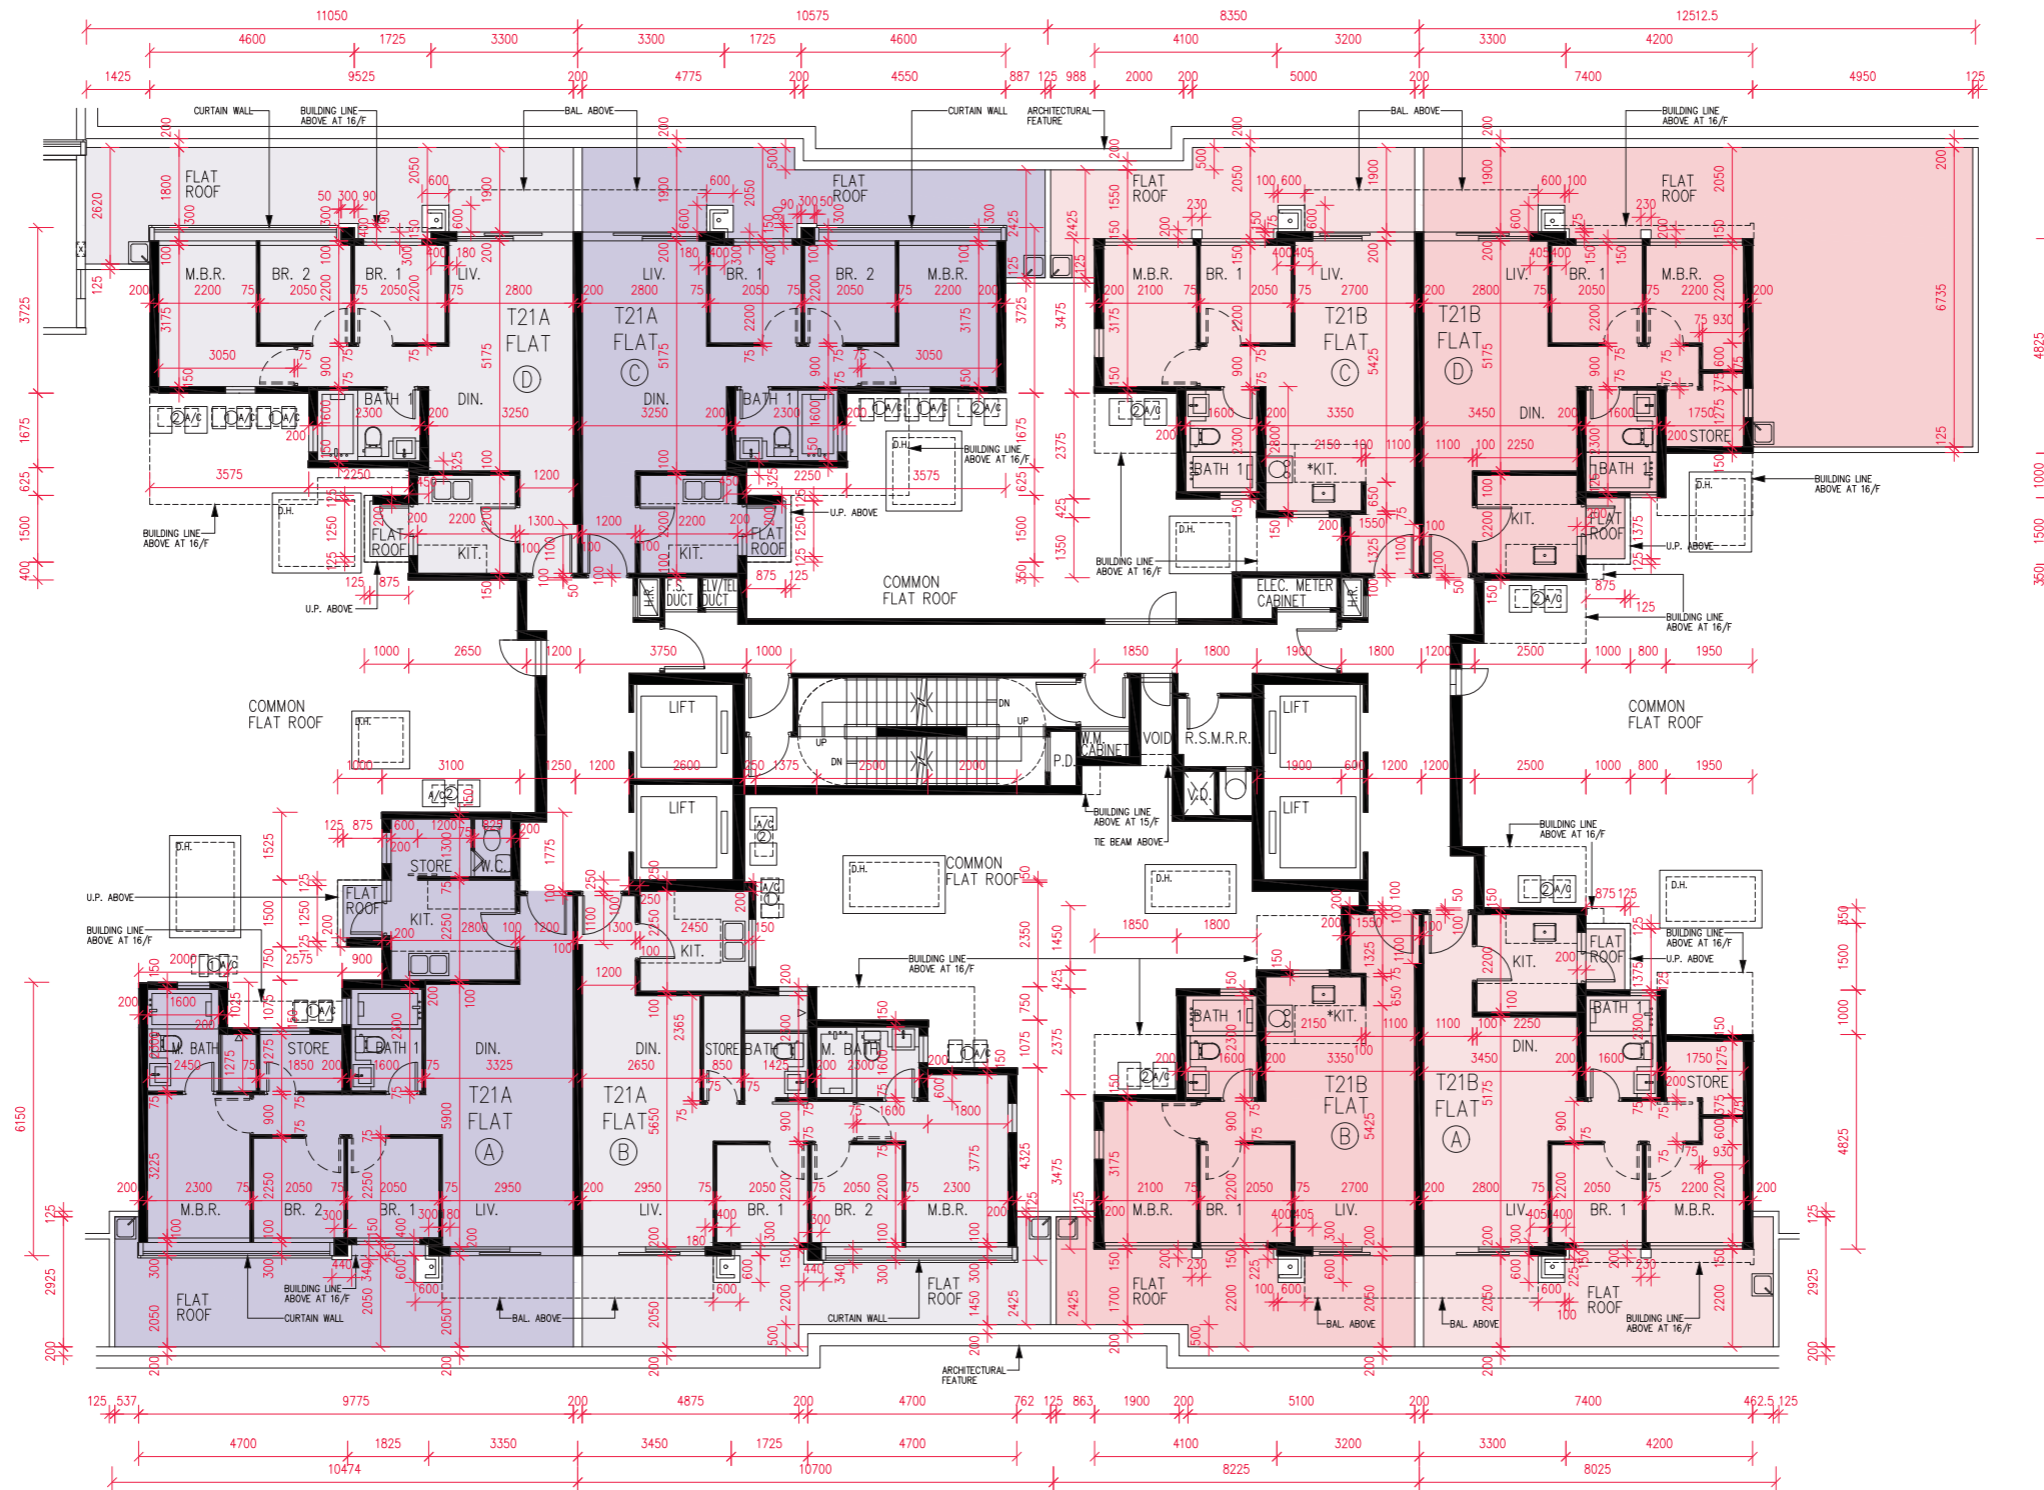

FLOOR PLANS OF RESIDENTIAL PROPERTIES IN THE PHASE 期數的住宅物業的樓面平面圖

Towers 21A & 21B

1/F

第21A座及第21B座  
1樓

Scale比例 : 0 2 4M (米)