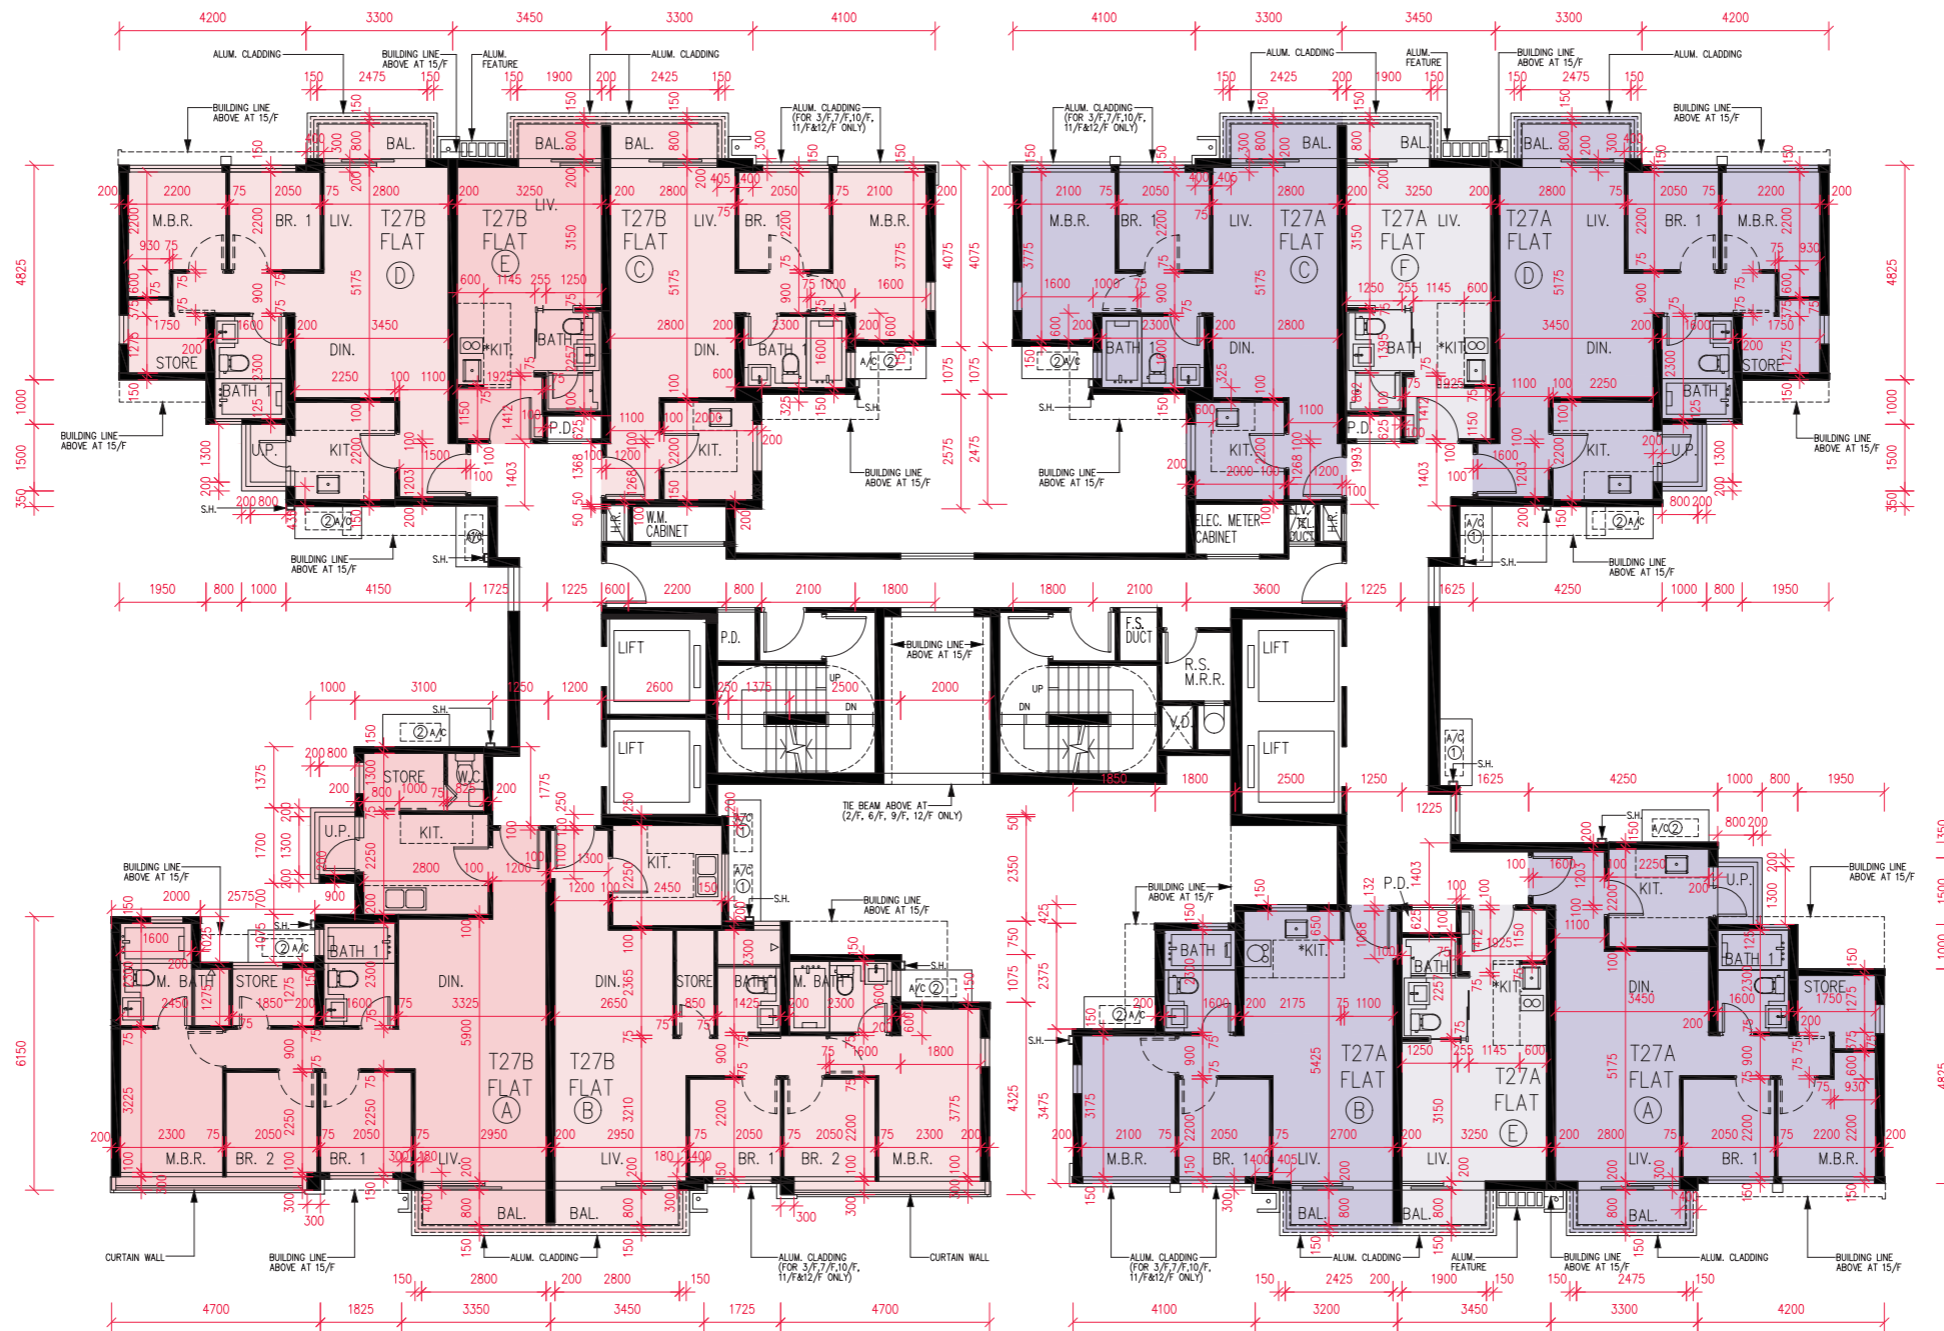

FLOOR PLANS OF RESIDENTIAL PROPERTIES IN THE PHASE 期數的住宅物業的樓面平面圖

Towers 27A & 27B

2/F-3/F, 5/F-12/F

第27A座及第27B座
2樓至3樓、5樓至12樓

Scale比例 : 0 2 4M (米)