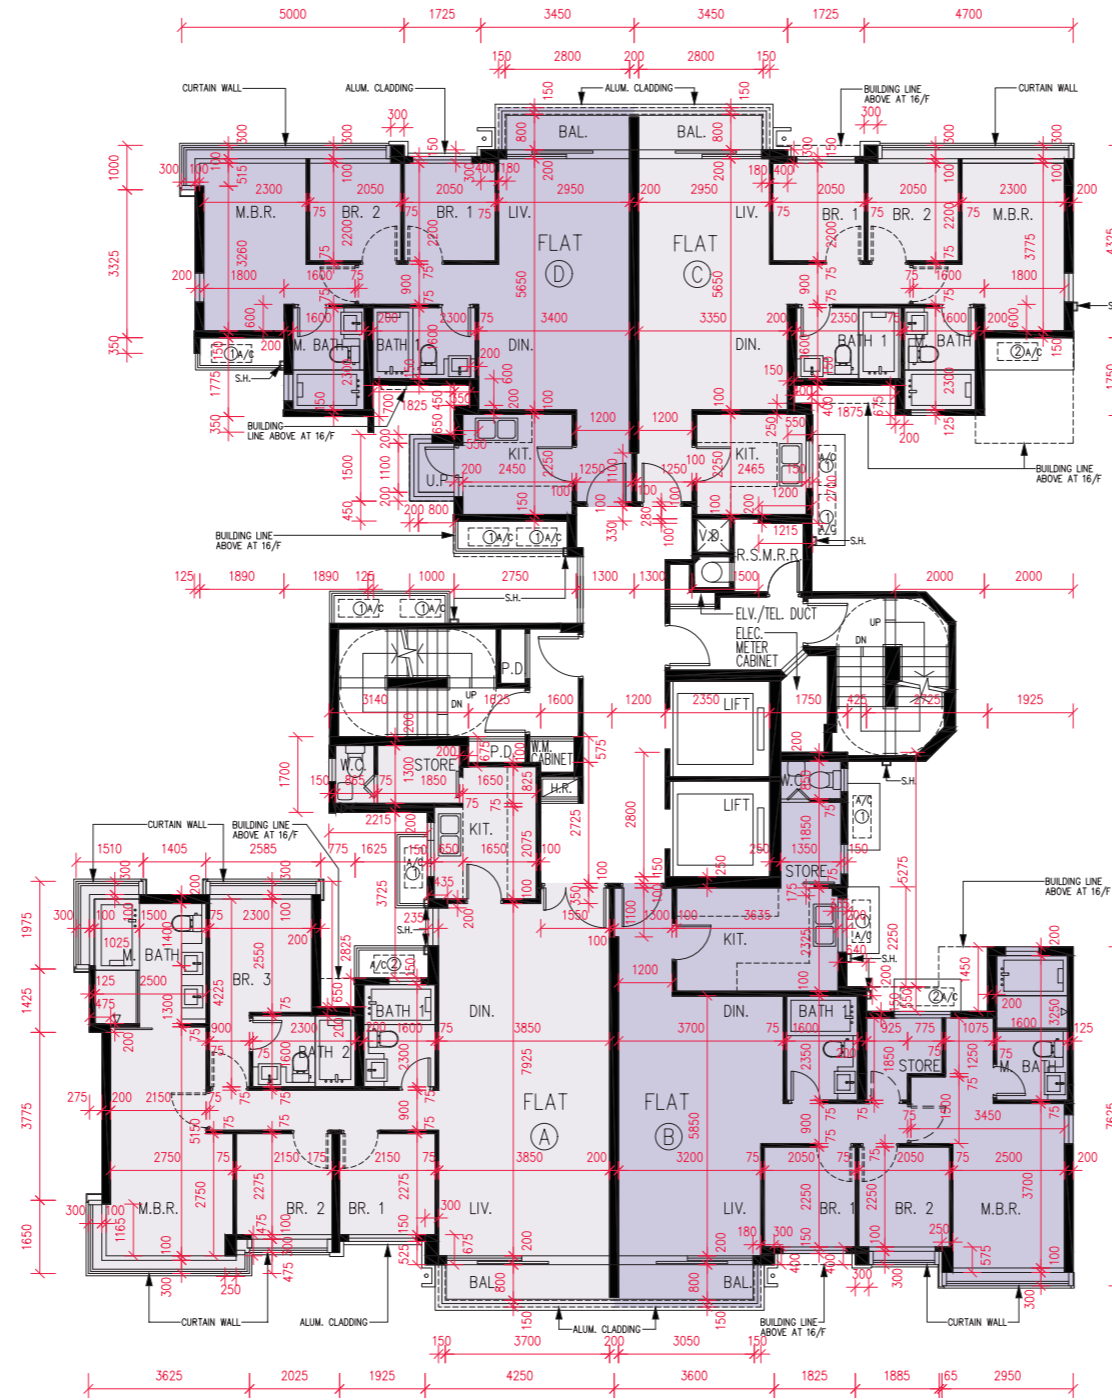

FLOOR PLANS OF RESIDENTIAL PROPERTIES IN THE PHASE 期數的住宅物業的樓面平面圖

Tower 20
2/F-3/F, 5/F-12/F

第20座
2樓至3樓、5樓至12樓

Scale比例 : 0 2 4M (米)

FLOOR PLANS OF RESIDENTIAL PROPERTIES IN THE PHASE 期數的住宅物業的樓面平面圖

Tower 20
15/F

第20座
15樓

Scale比例 : 0 2 4M (米)