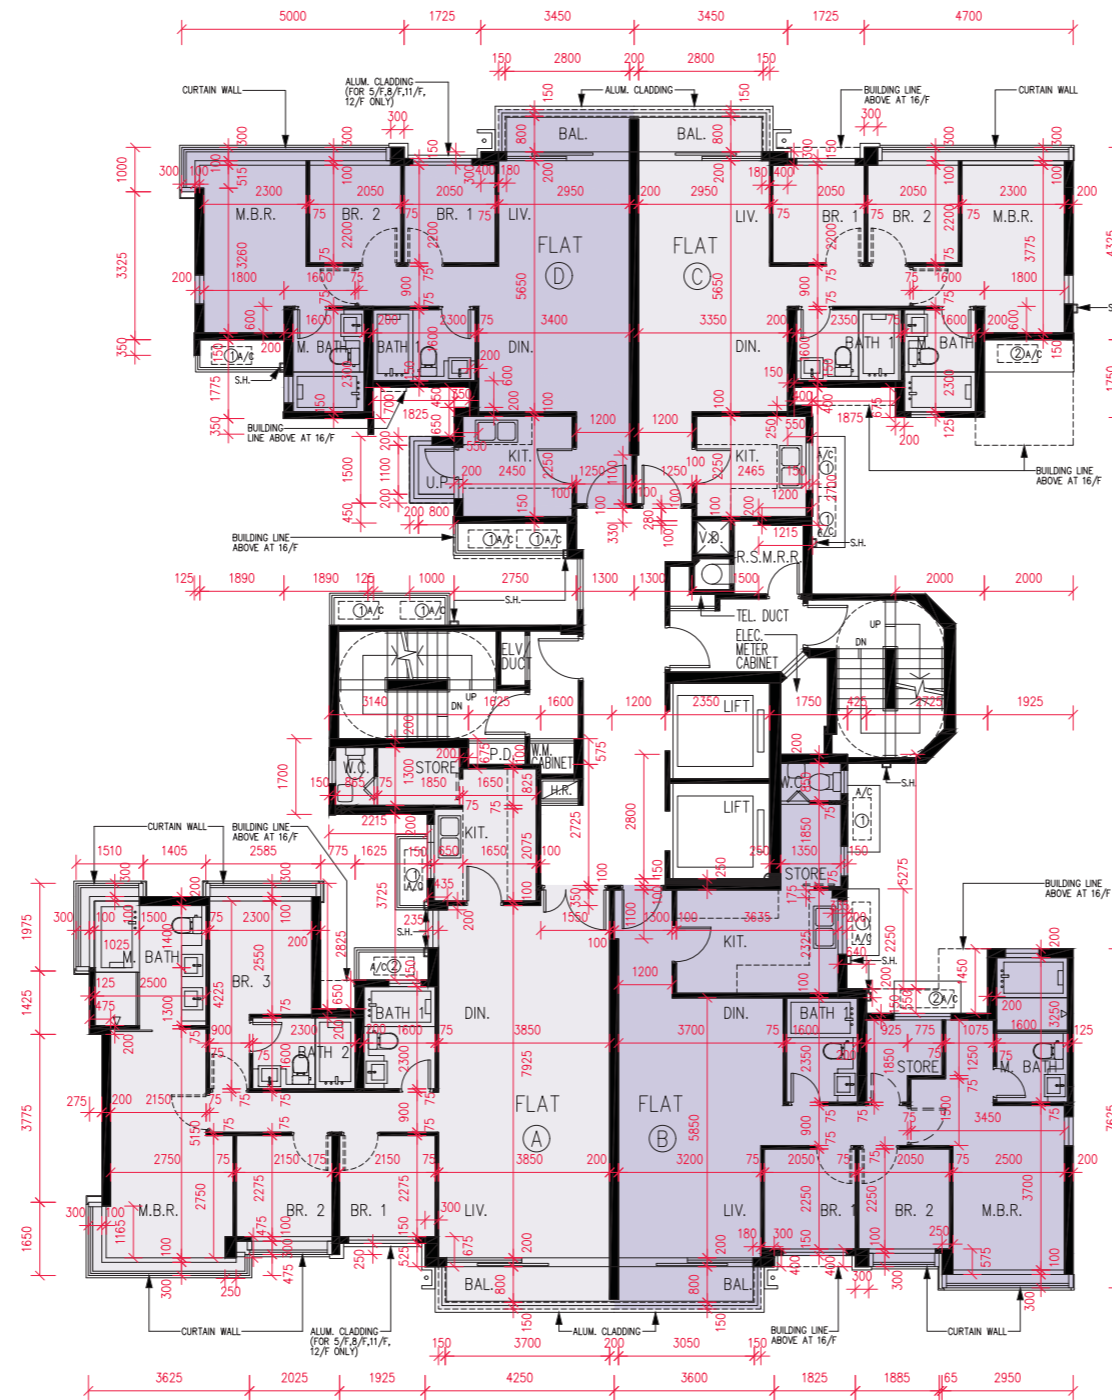

FLOOR PLANS OF RESIDENTIAL PROPERTIES IN THE PHASE 期數的住宅物業的樓面平面圖

Tower 20
2/F-3/F, 5/F-12/F

第20座
2樓至3樓、5樓至12樓

Scale比例 : 0 2 4M (米)

FLOOR PLANS OF RESIDENTIAL PROPERTIES IN THE PHASE 期數的住宅物業的樓面平面圖

Tower 20
15/F

第20座
15樓

Scale比例 : 0 2 4M (米)