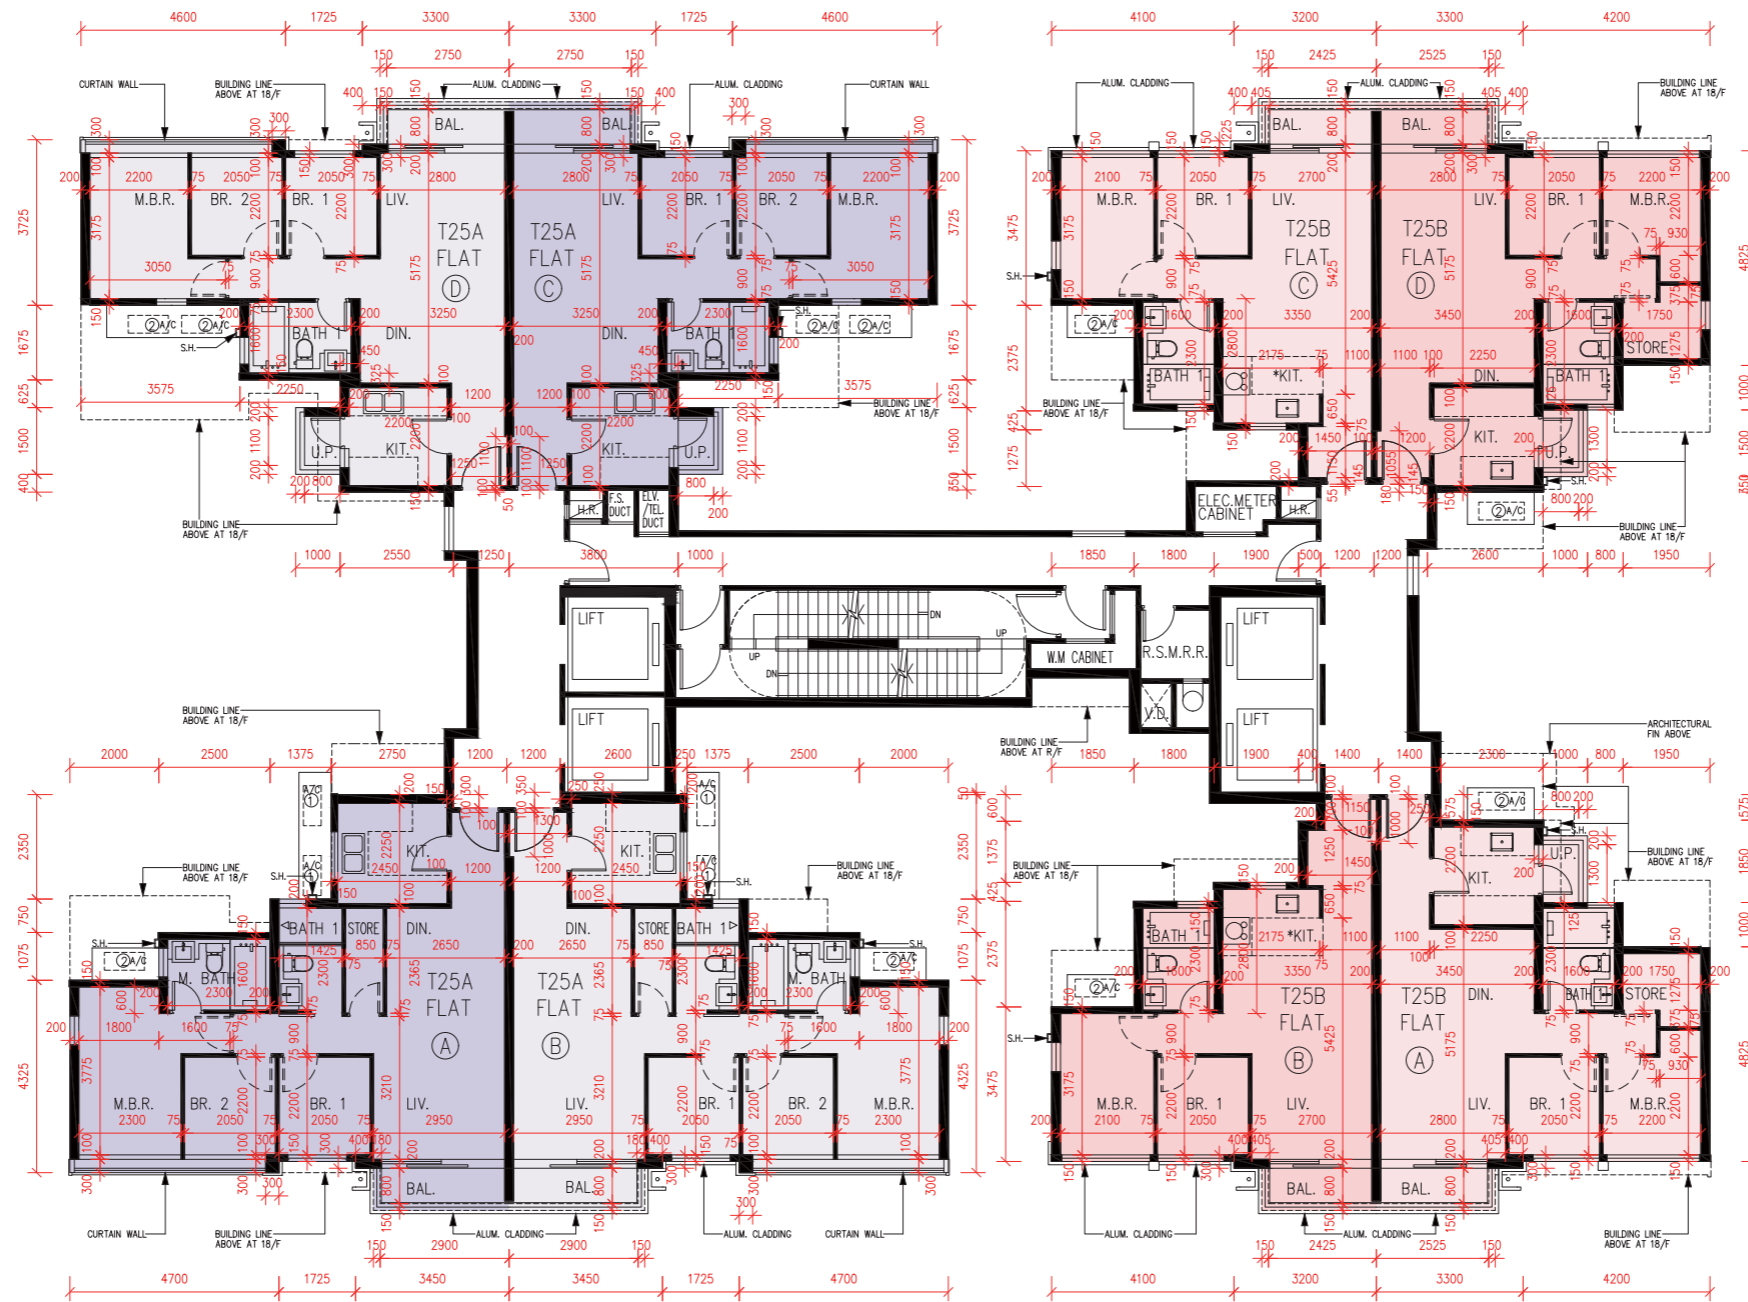

FLOOR PLANS OF RESIDENTIAL PROPERTIES IN THE PHASE 期數的住宅物業的樓面平面圖

Towers 25A & 25B

2/F-3/F, 5/F-12/F, 15/F-16/F

第25A座及第25B座

2樓至3樓、5樓至12樓、15樓至16樓

Scale比例 : 0 2 4M (米)

FLOOR PLANS OF RESIDENTIAL PROPERTIES IN THE PHASE 期數的住宅物業的樓面平面圖

Towers 25A & 25B
17/F

第25A座及第25B座
17樓

Scale比例 : 0 2 4M (米)