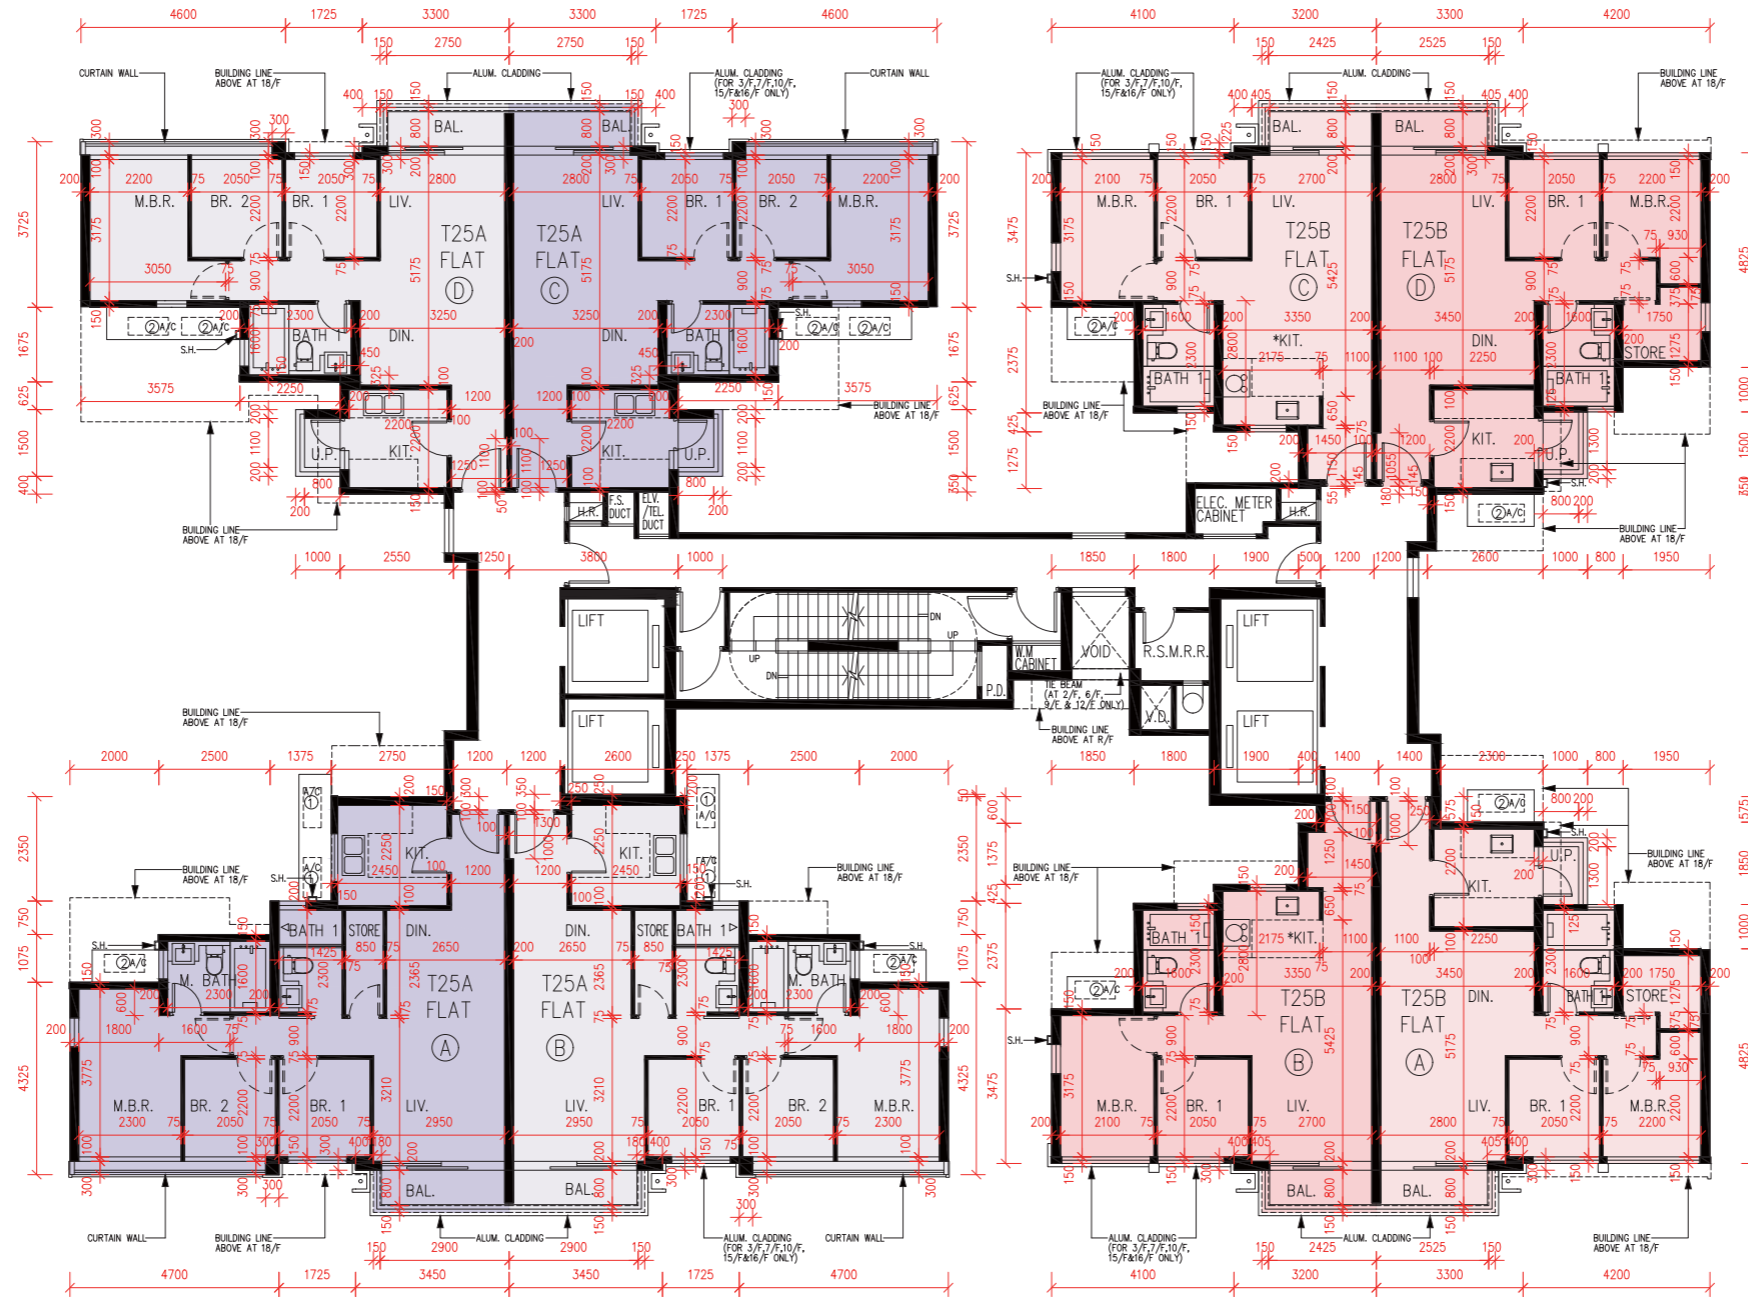

FLOOR PLANS OF RESIDENTIAL PROPERTIES IN THE PHASE 期數的住宅物業的樓面平面圖

Towers 25A & 25B

2/F-3/F, 5/F-12/F, 15/F-16/F

第25A座及第25B座

2樓至3樓、5樓至12樓、15樓至16樓

Scale比例 : 0 2 4M (米)

FLOOR PLANS OF RESIDENTIAL PROPERTIES IN THE PHASE 期數的住宅物業的樓面平面圖

Towers 25A & 25B
17/F

第25A座及第25B座
17樓

Scale比例 : 0 2 4M (米)