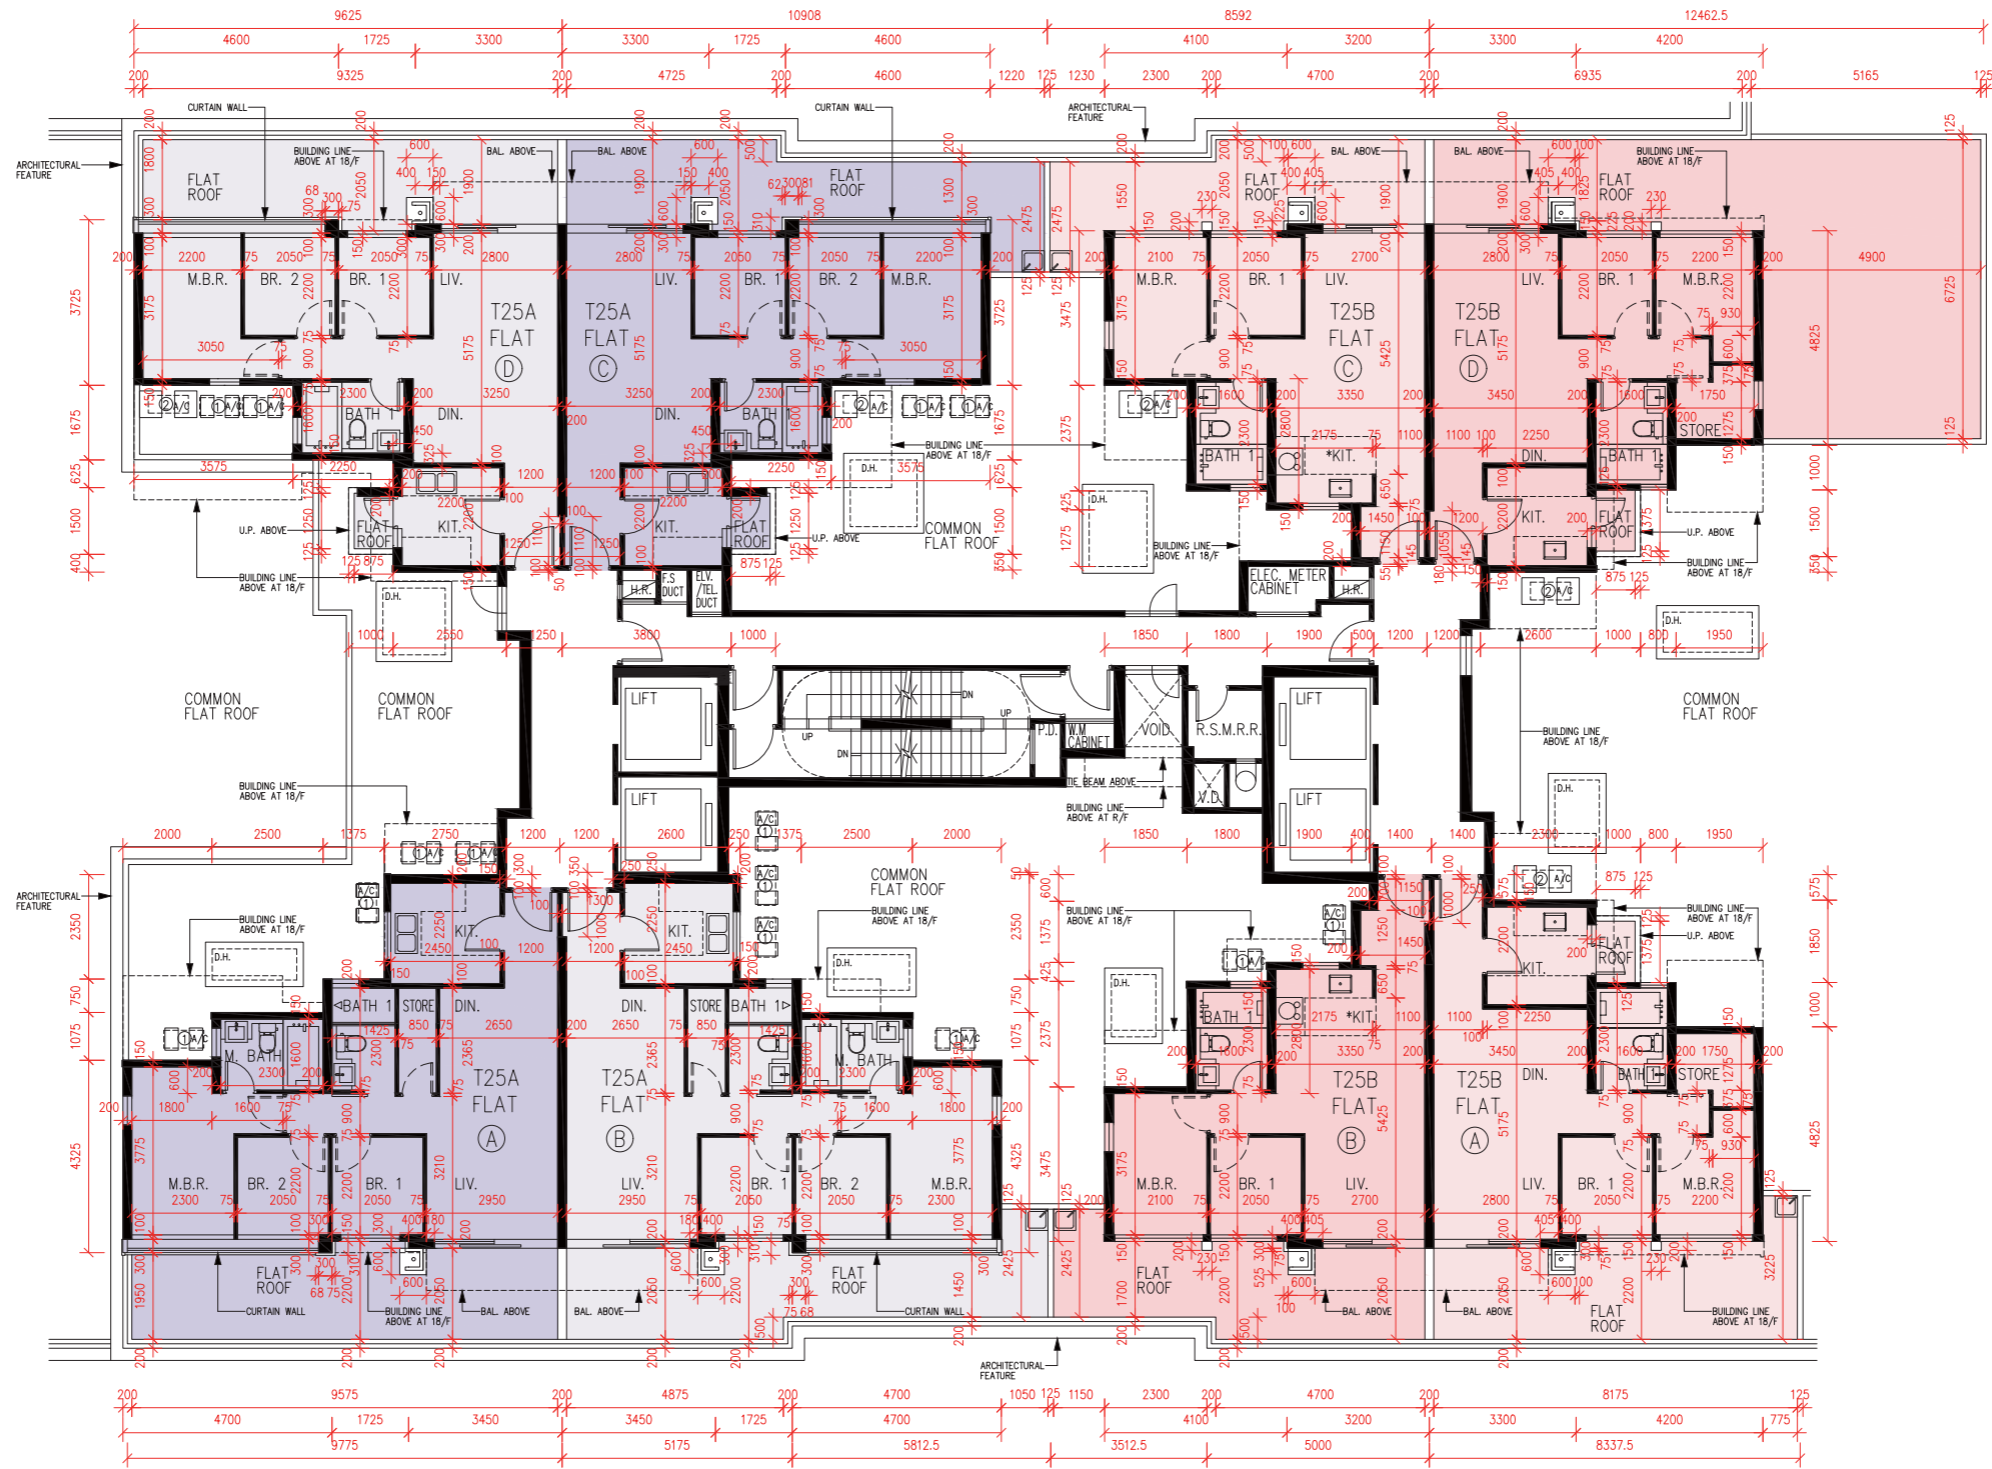

FLOOR PLANS OF RESIDENTIAL PROPERTIES IN THE PHASE 期數的住宅物業的樓面平面圖

Towers 25A & 25B

1/F

第25A座及第25B座

1樓

Scale比例 : 0 2 4M (米)