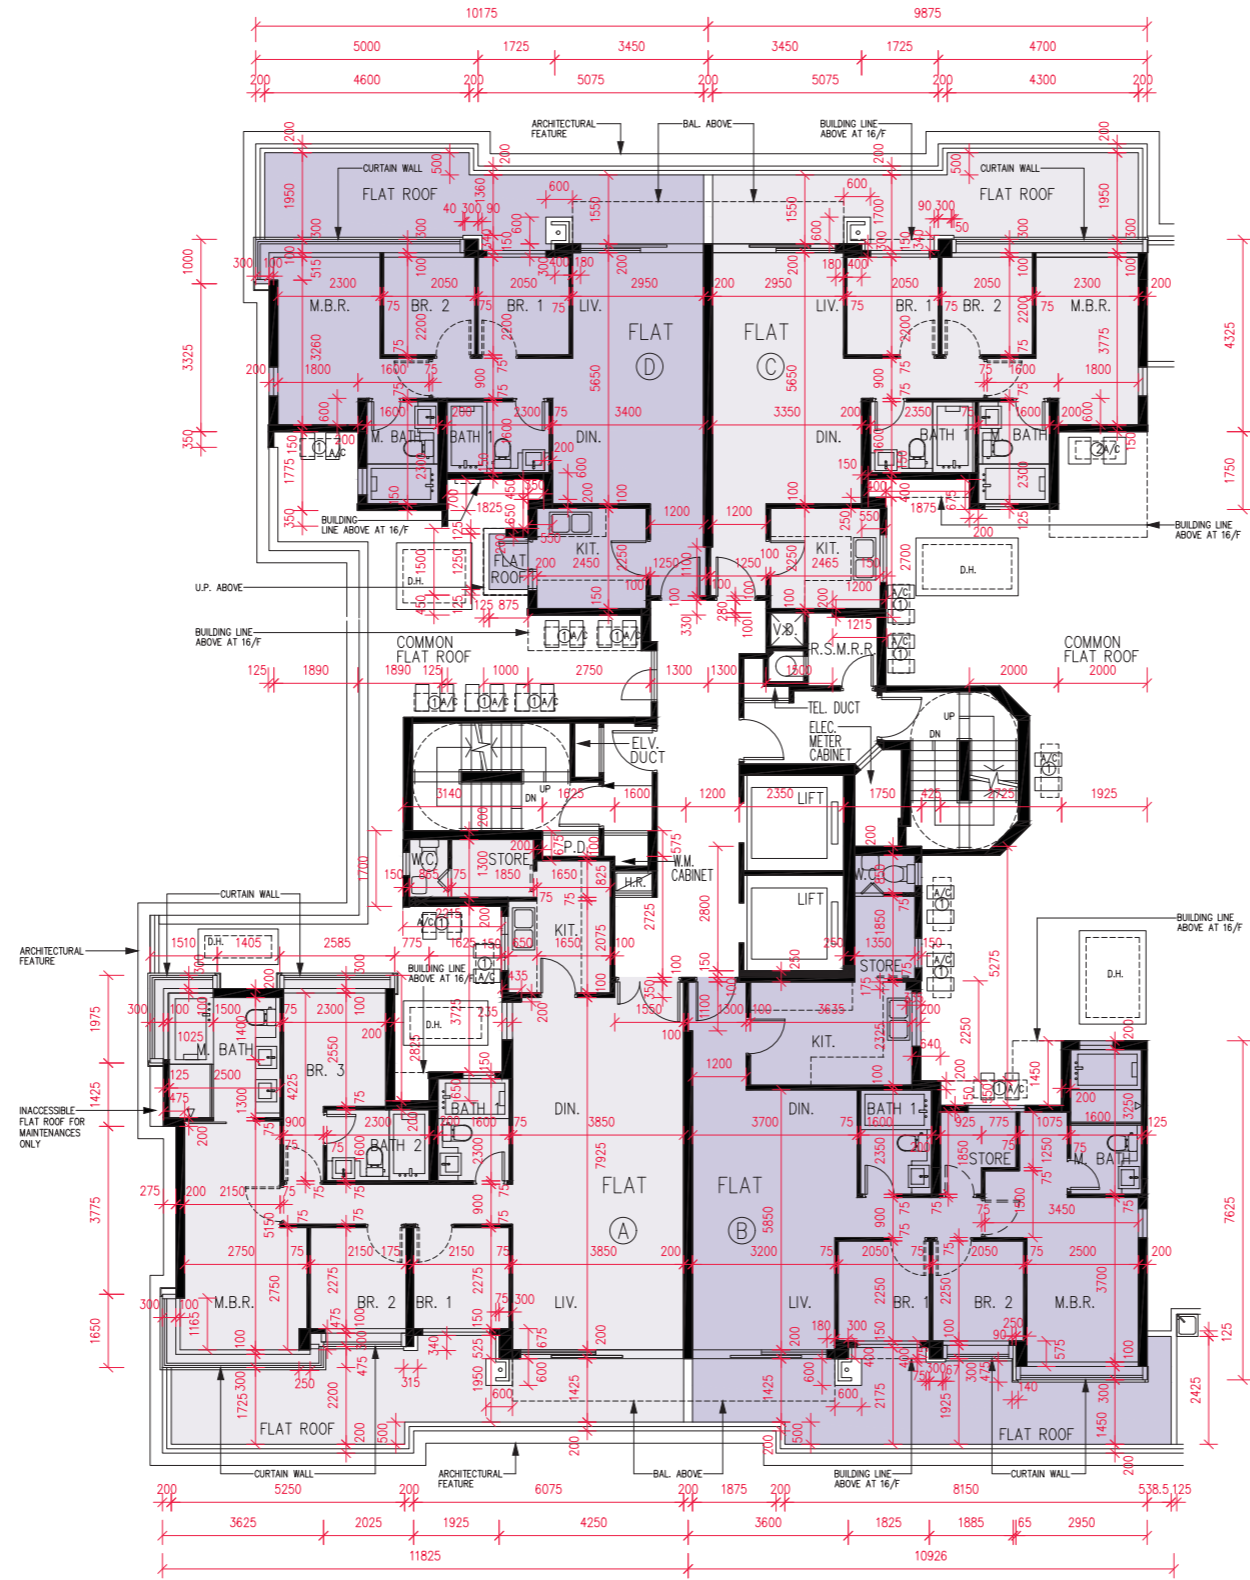

FLOOR PLANS OF RESIDENTIAL PROPERTIES IN THE PHASE 期數的住宅物業的樓面平面圖

Tower 20  
1/F

第20座  
1樓

Scale比例 : 0 2 4M (米)