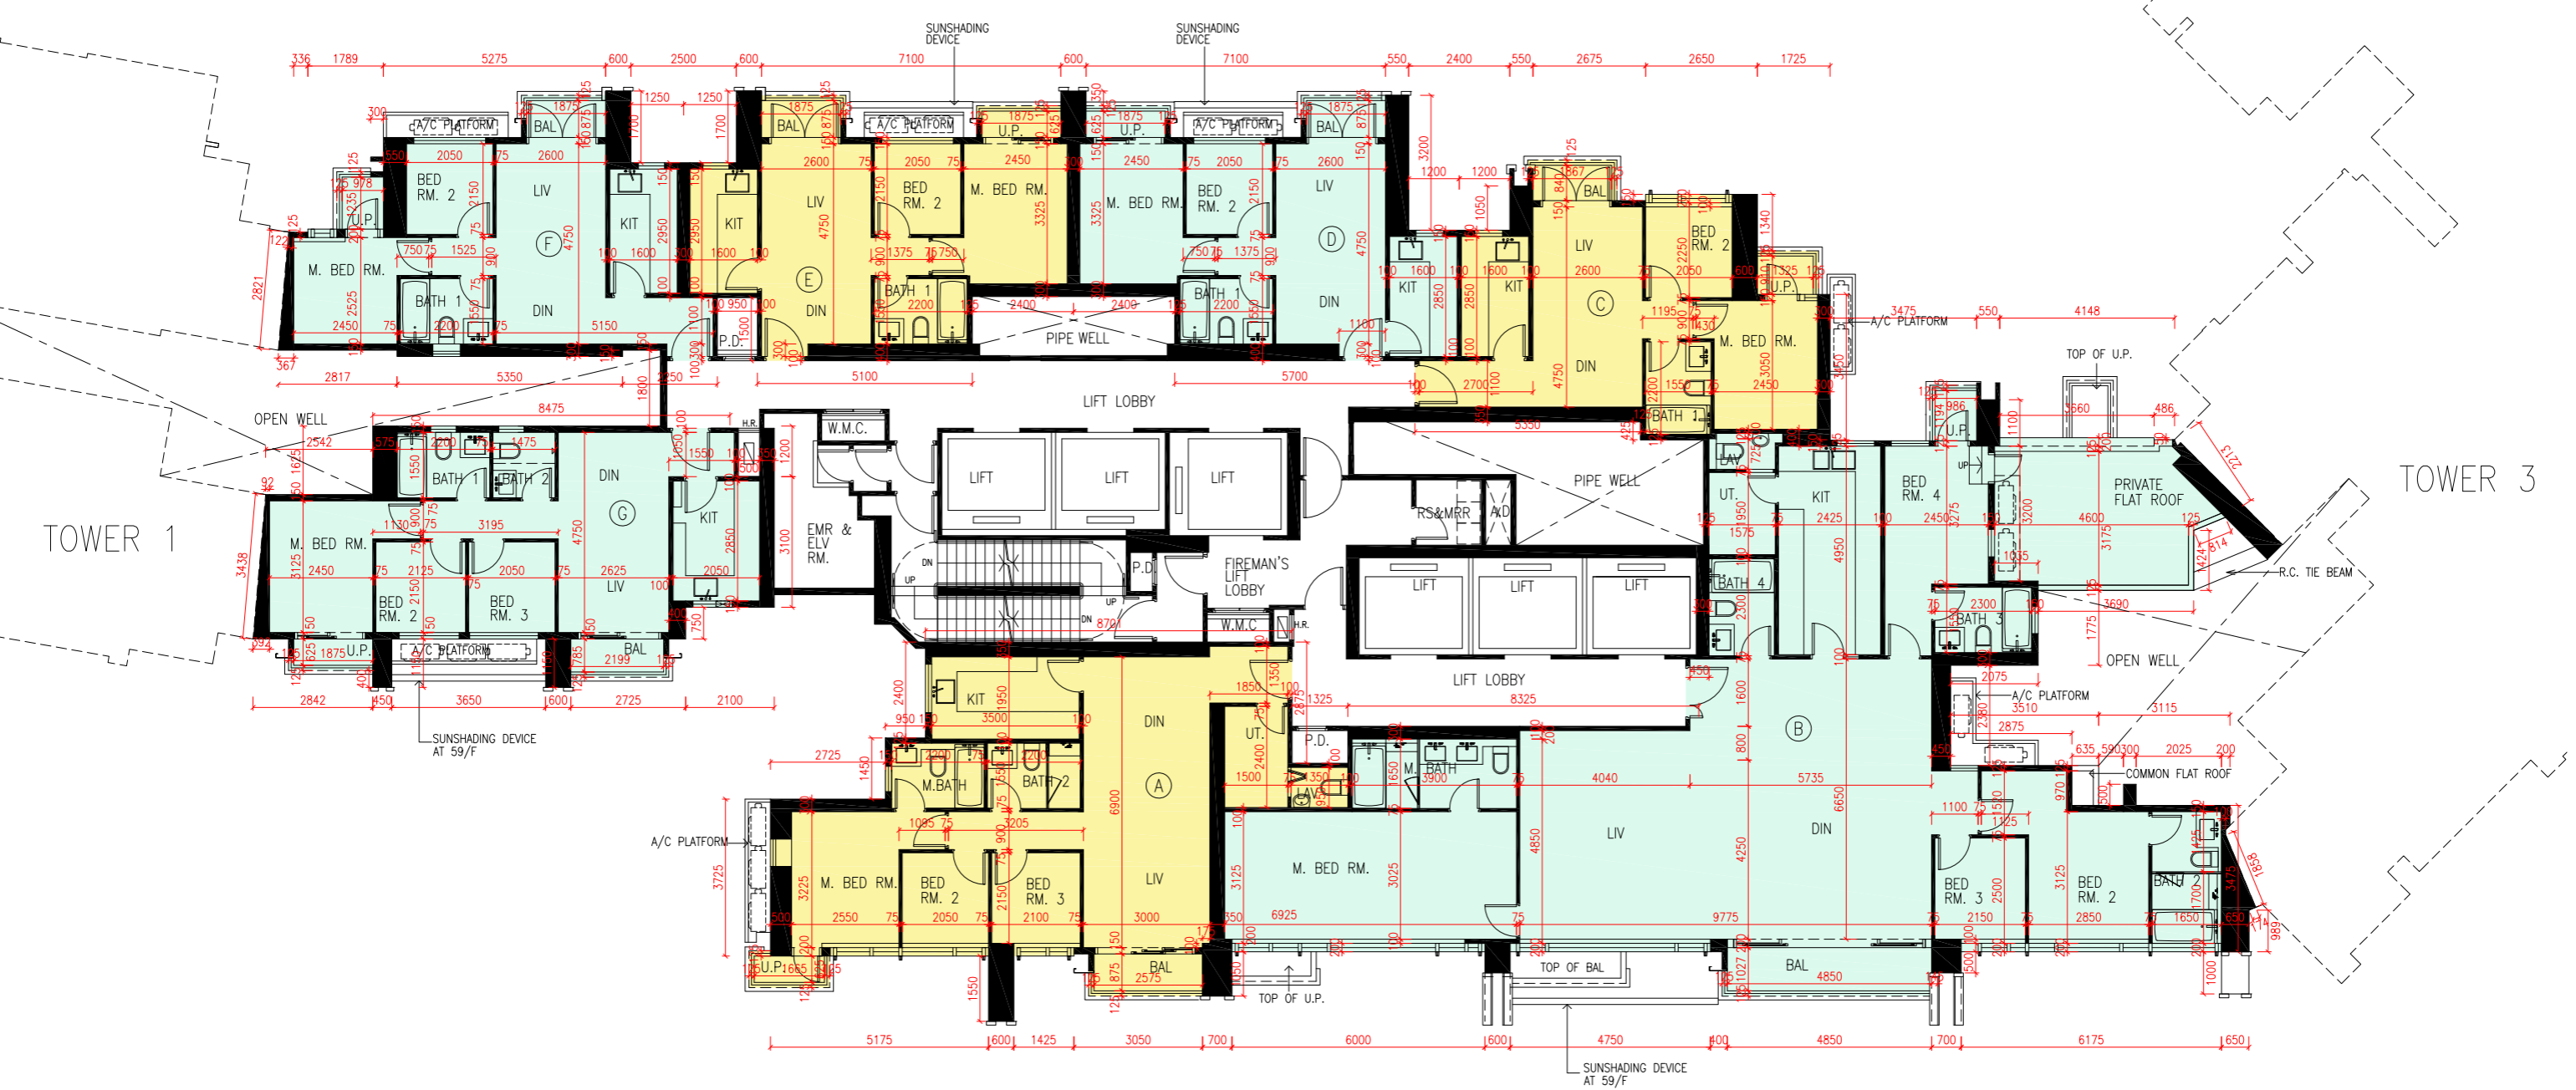

# 11 FLOOR PLANS OF RESIDENTIAL PROPERTIES IN THE PHASE

## 期數的住宅物業的樓面平面圖

Tower 2  
第 2 座  
59/F Floor Plan  
59樓樓面平面圖

Scale: 0M/米 5M/米  
比例: