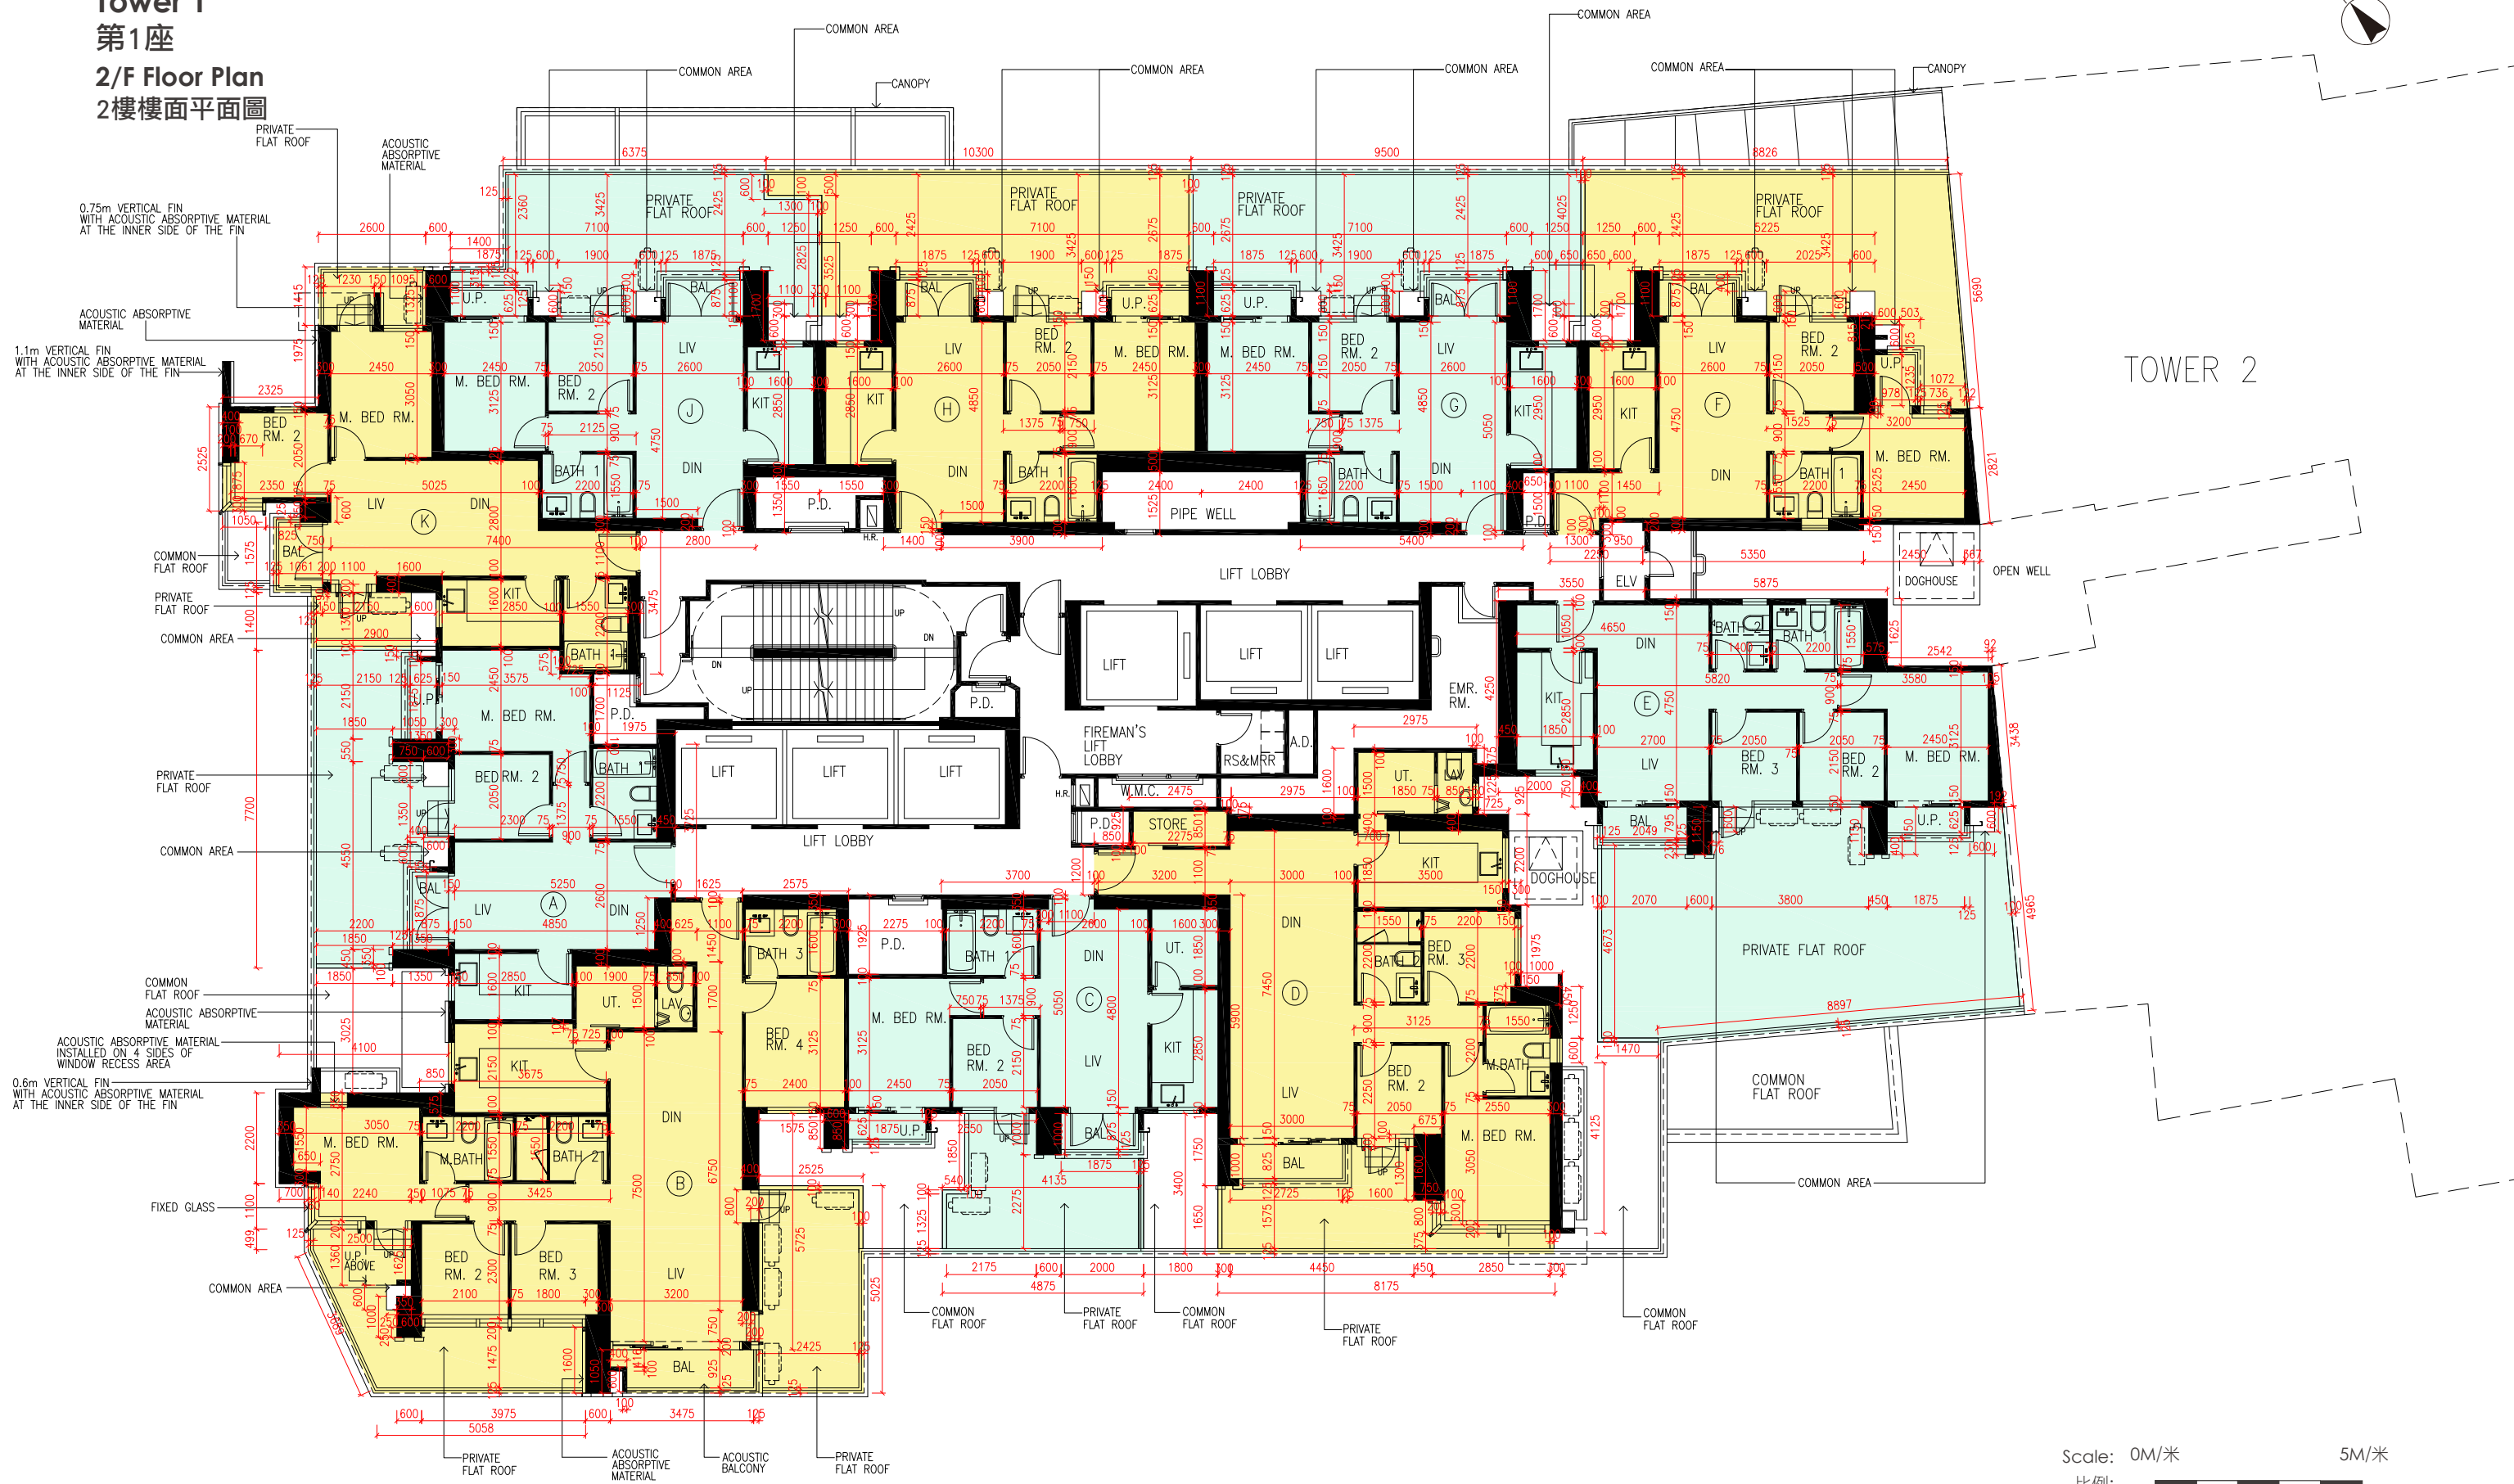

# 11 FLOOR PLANS OF RESIDENTIAL PROPERTIES IN THE PHASE

## 期數的住宅物業的樓面平面圖

**Tower 1**  
**第1座**  
**2/F Floor Plan**  
**2樓樓面平面圖**

Scale: 0M/米  
比例: 1:5000