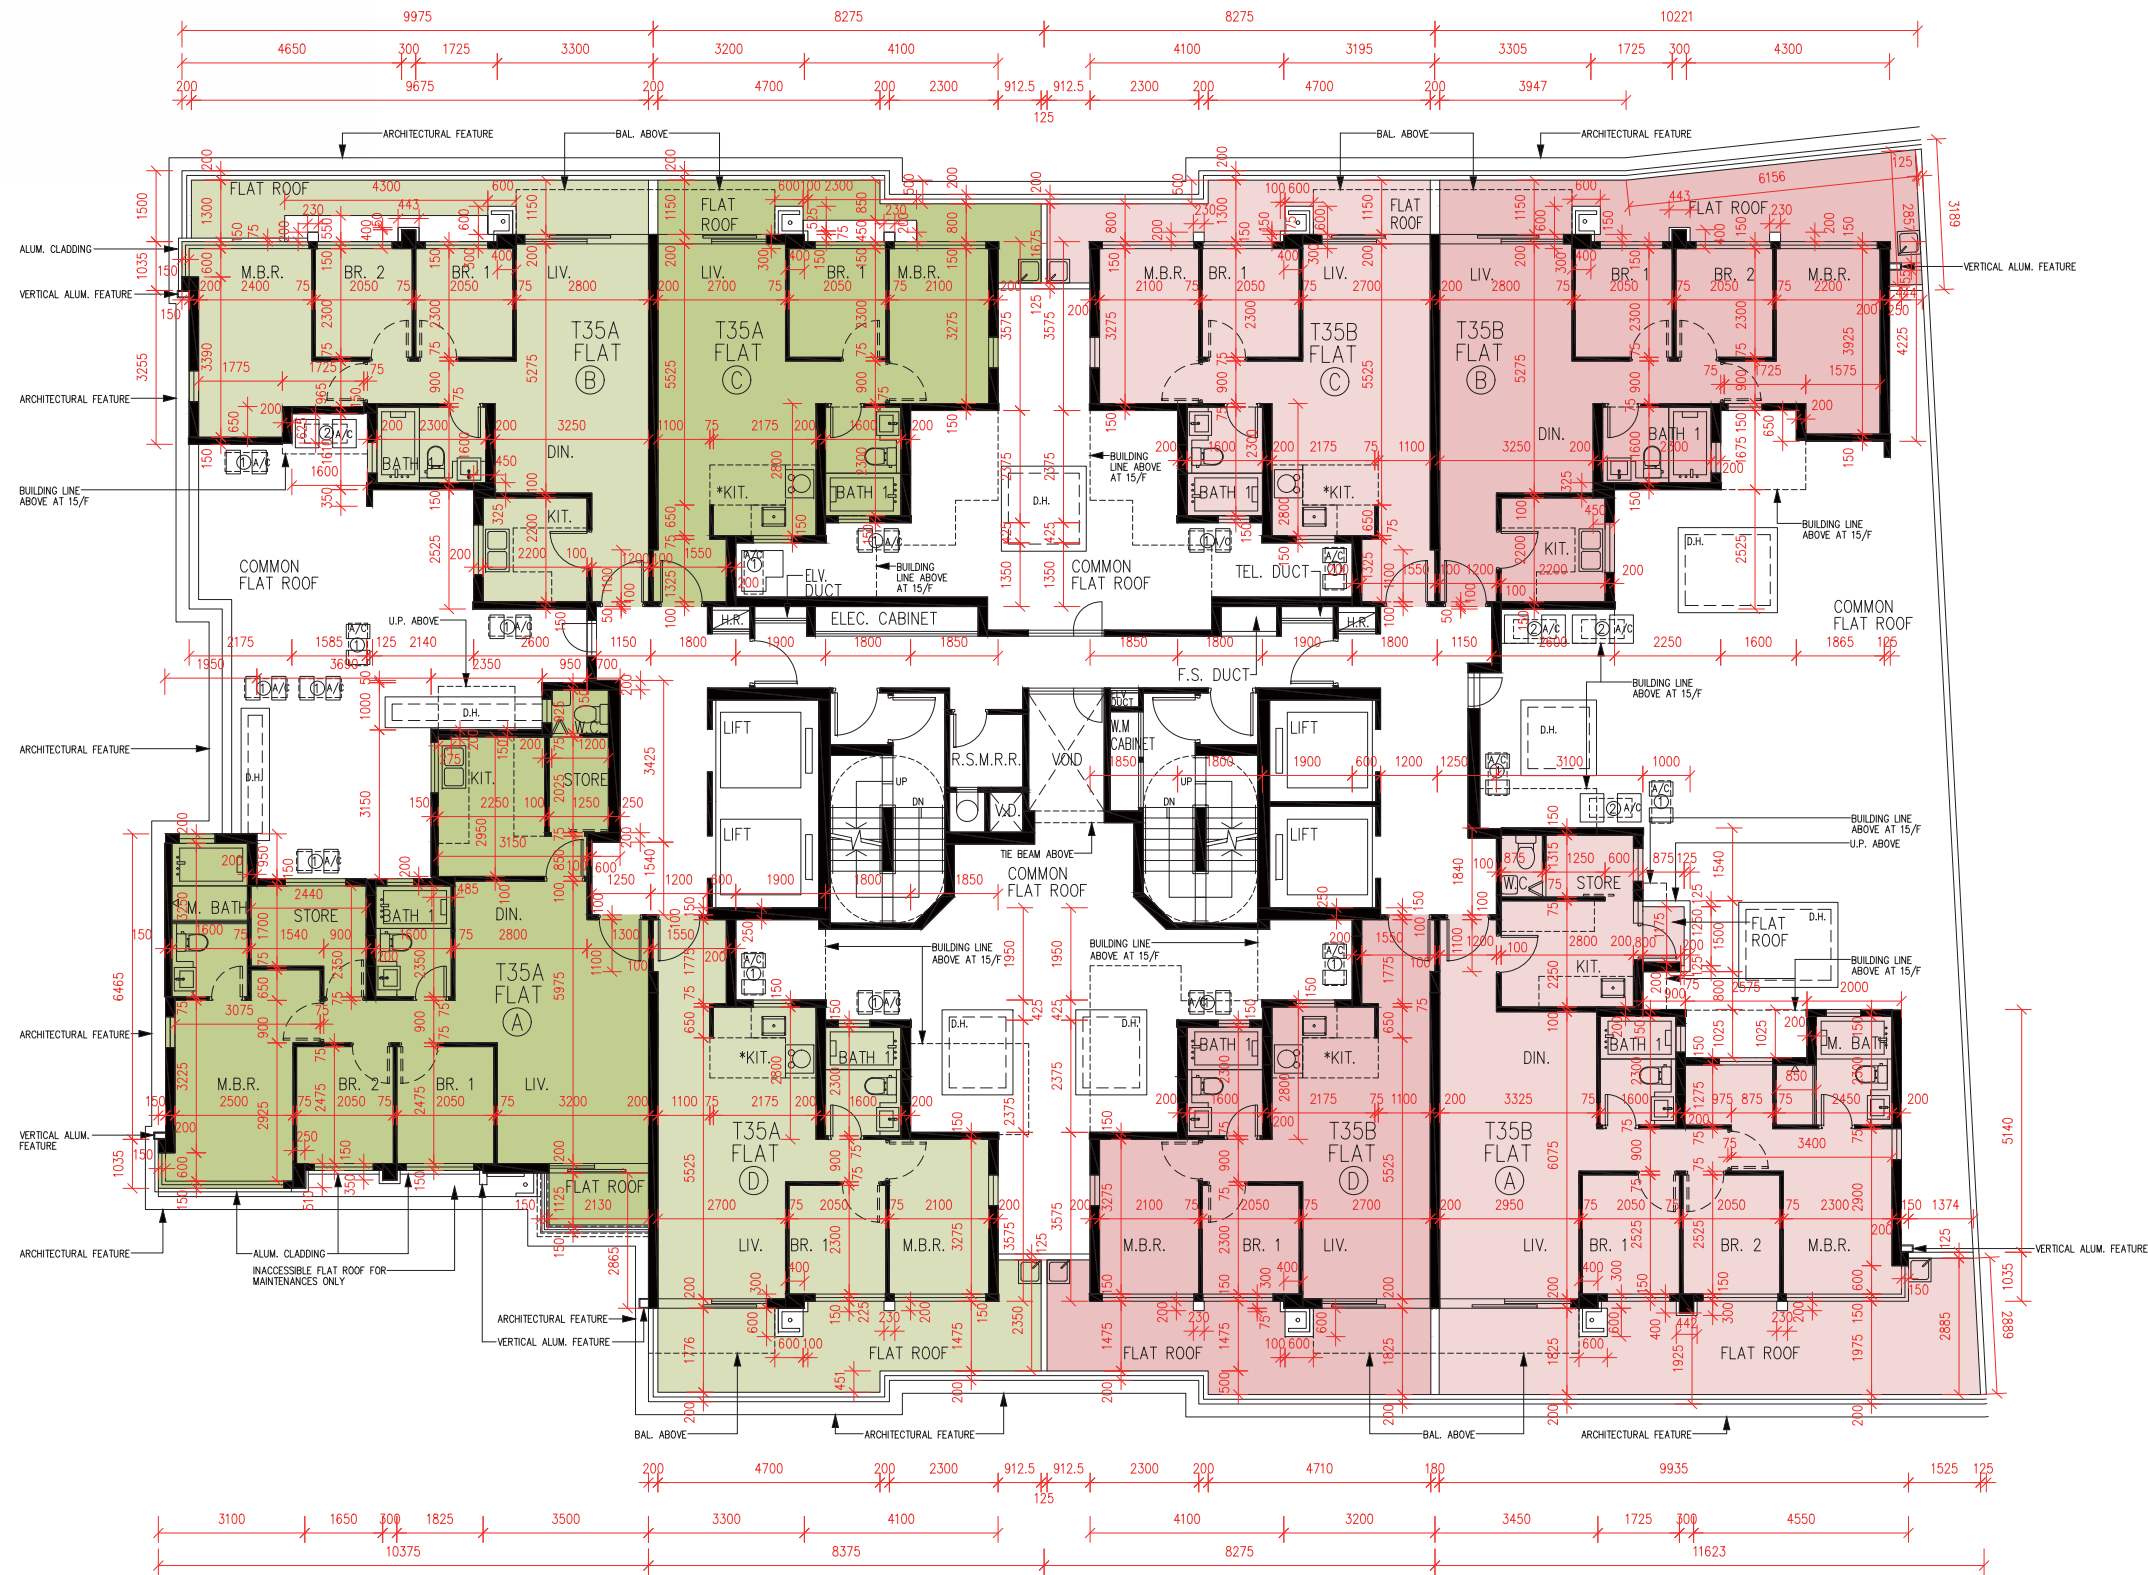

FLOOR PLANS OF RESIDENTIAL PROPERTIES IN THE PHASE 期數的住宅物業的樓面平面圖

Towers 35A & 35B

1/F

第35A座及第35B座

1樓

Scale比例 : 0 2 4M (米)