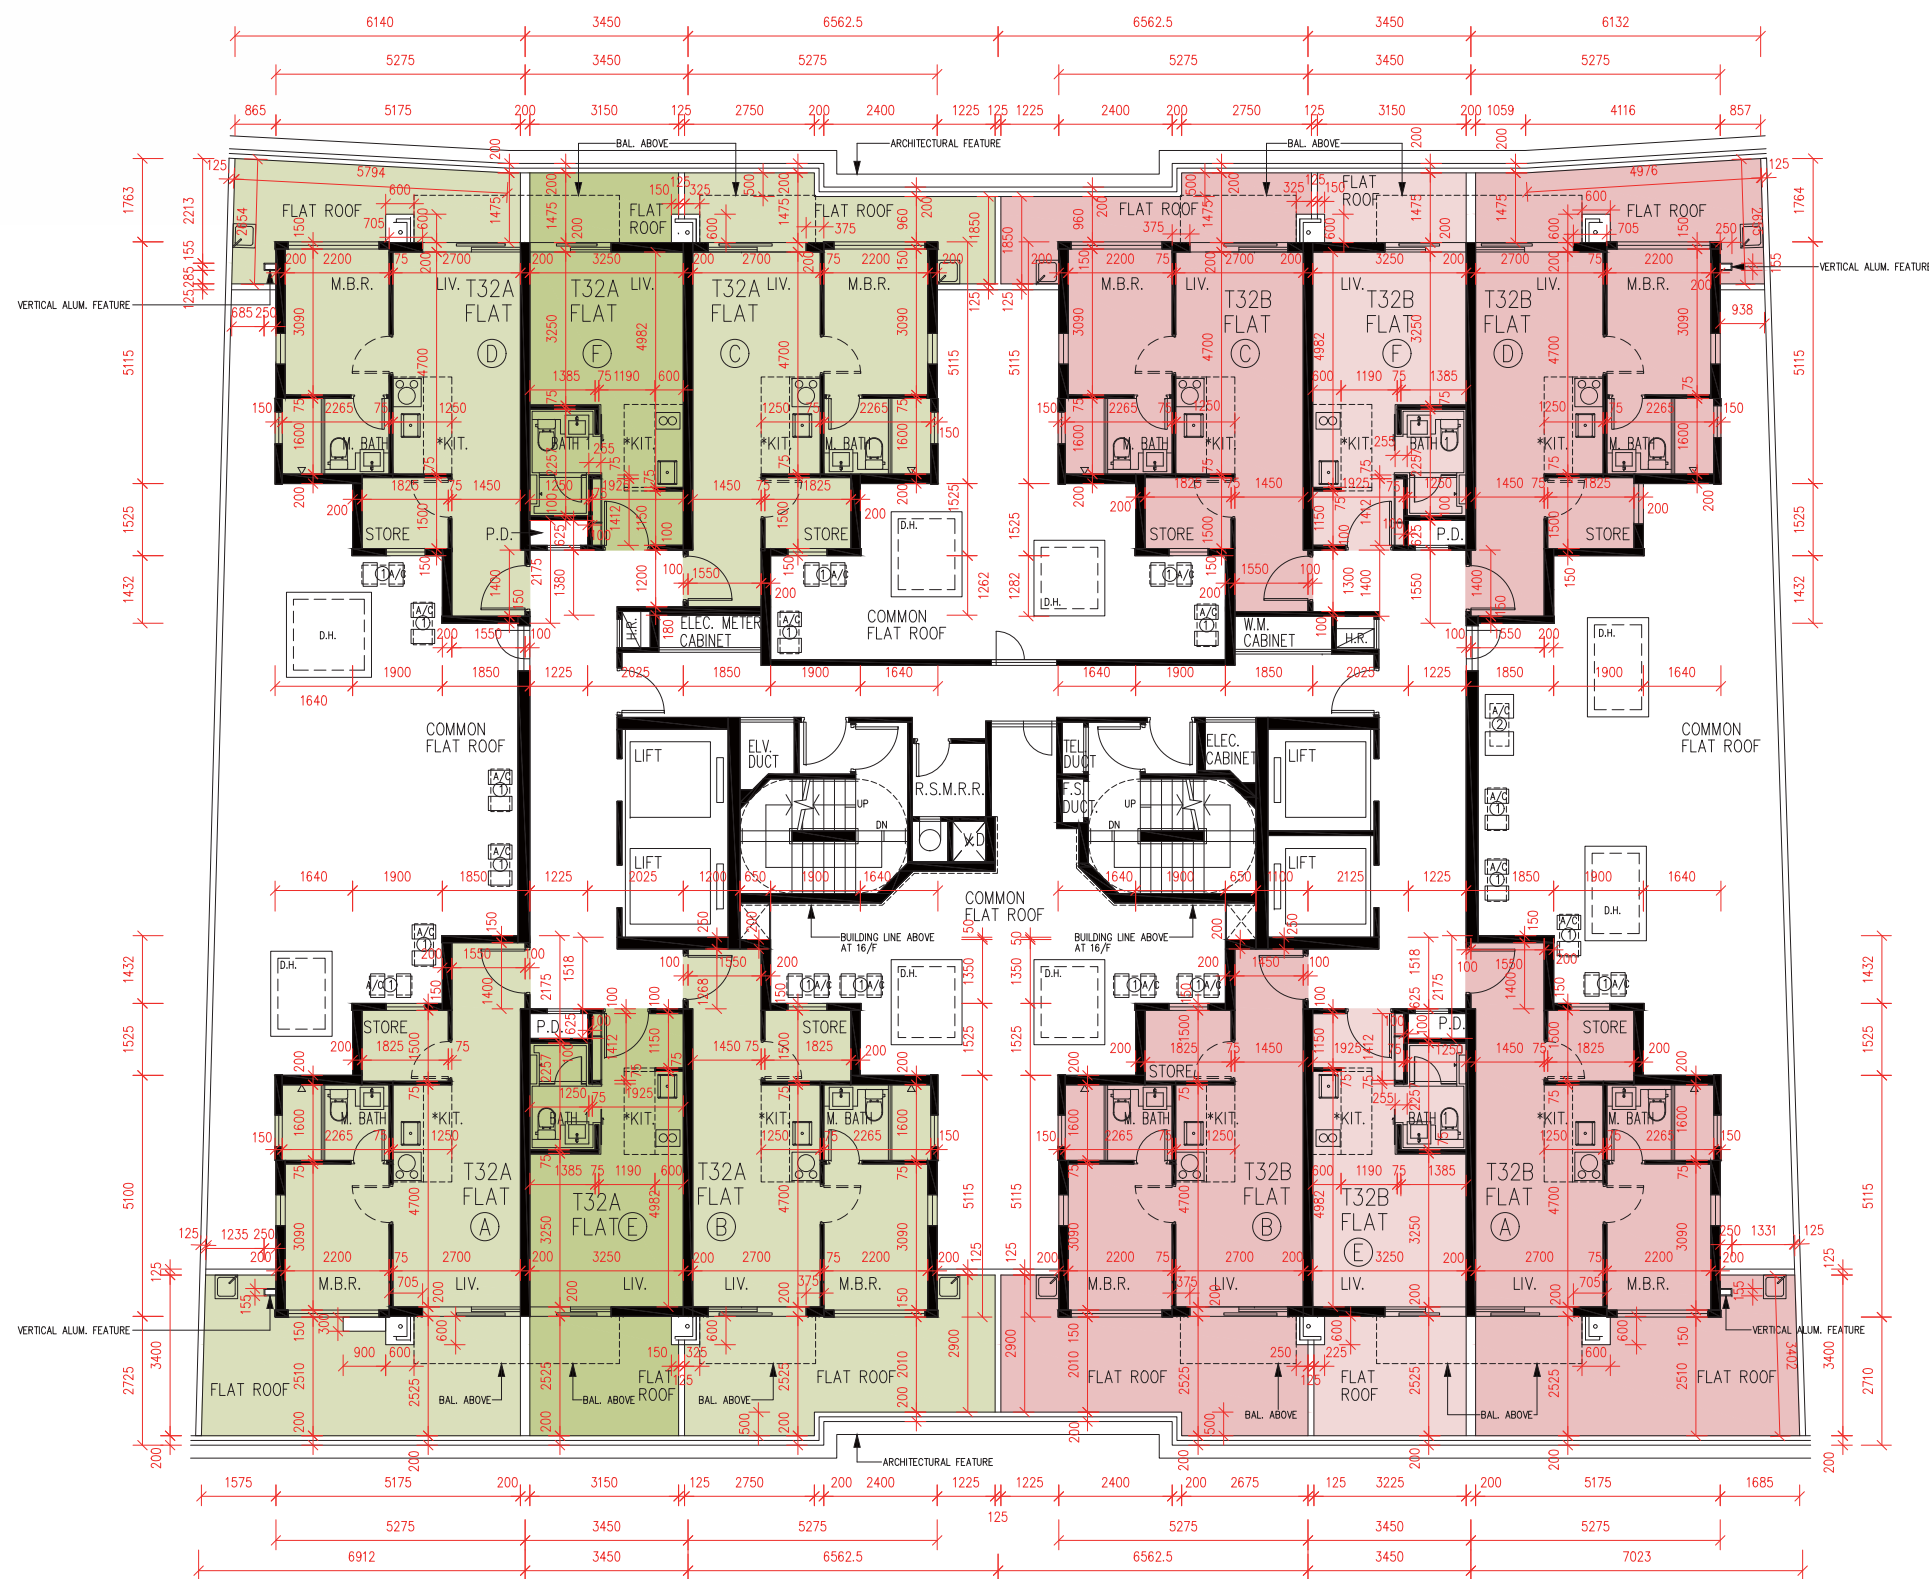

FLOOR PLANS OF RESIDENTIAL PROPERTIES IN THE PHASE 期數的住宅物業的樓面平面圖

Towers 32A & 32B

1/F

第32A座及第32B座

1樓

Scale比例 : 0 2 4M (米)