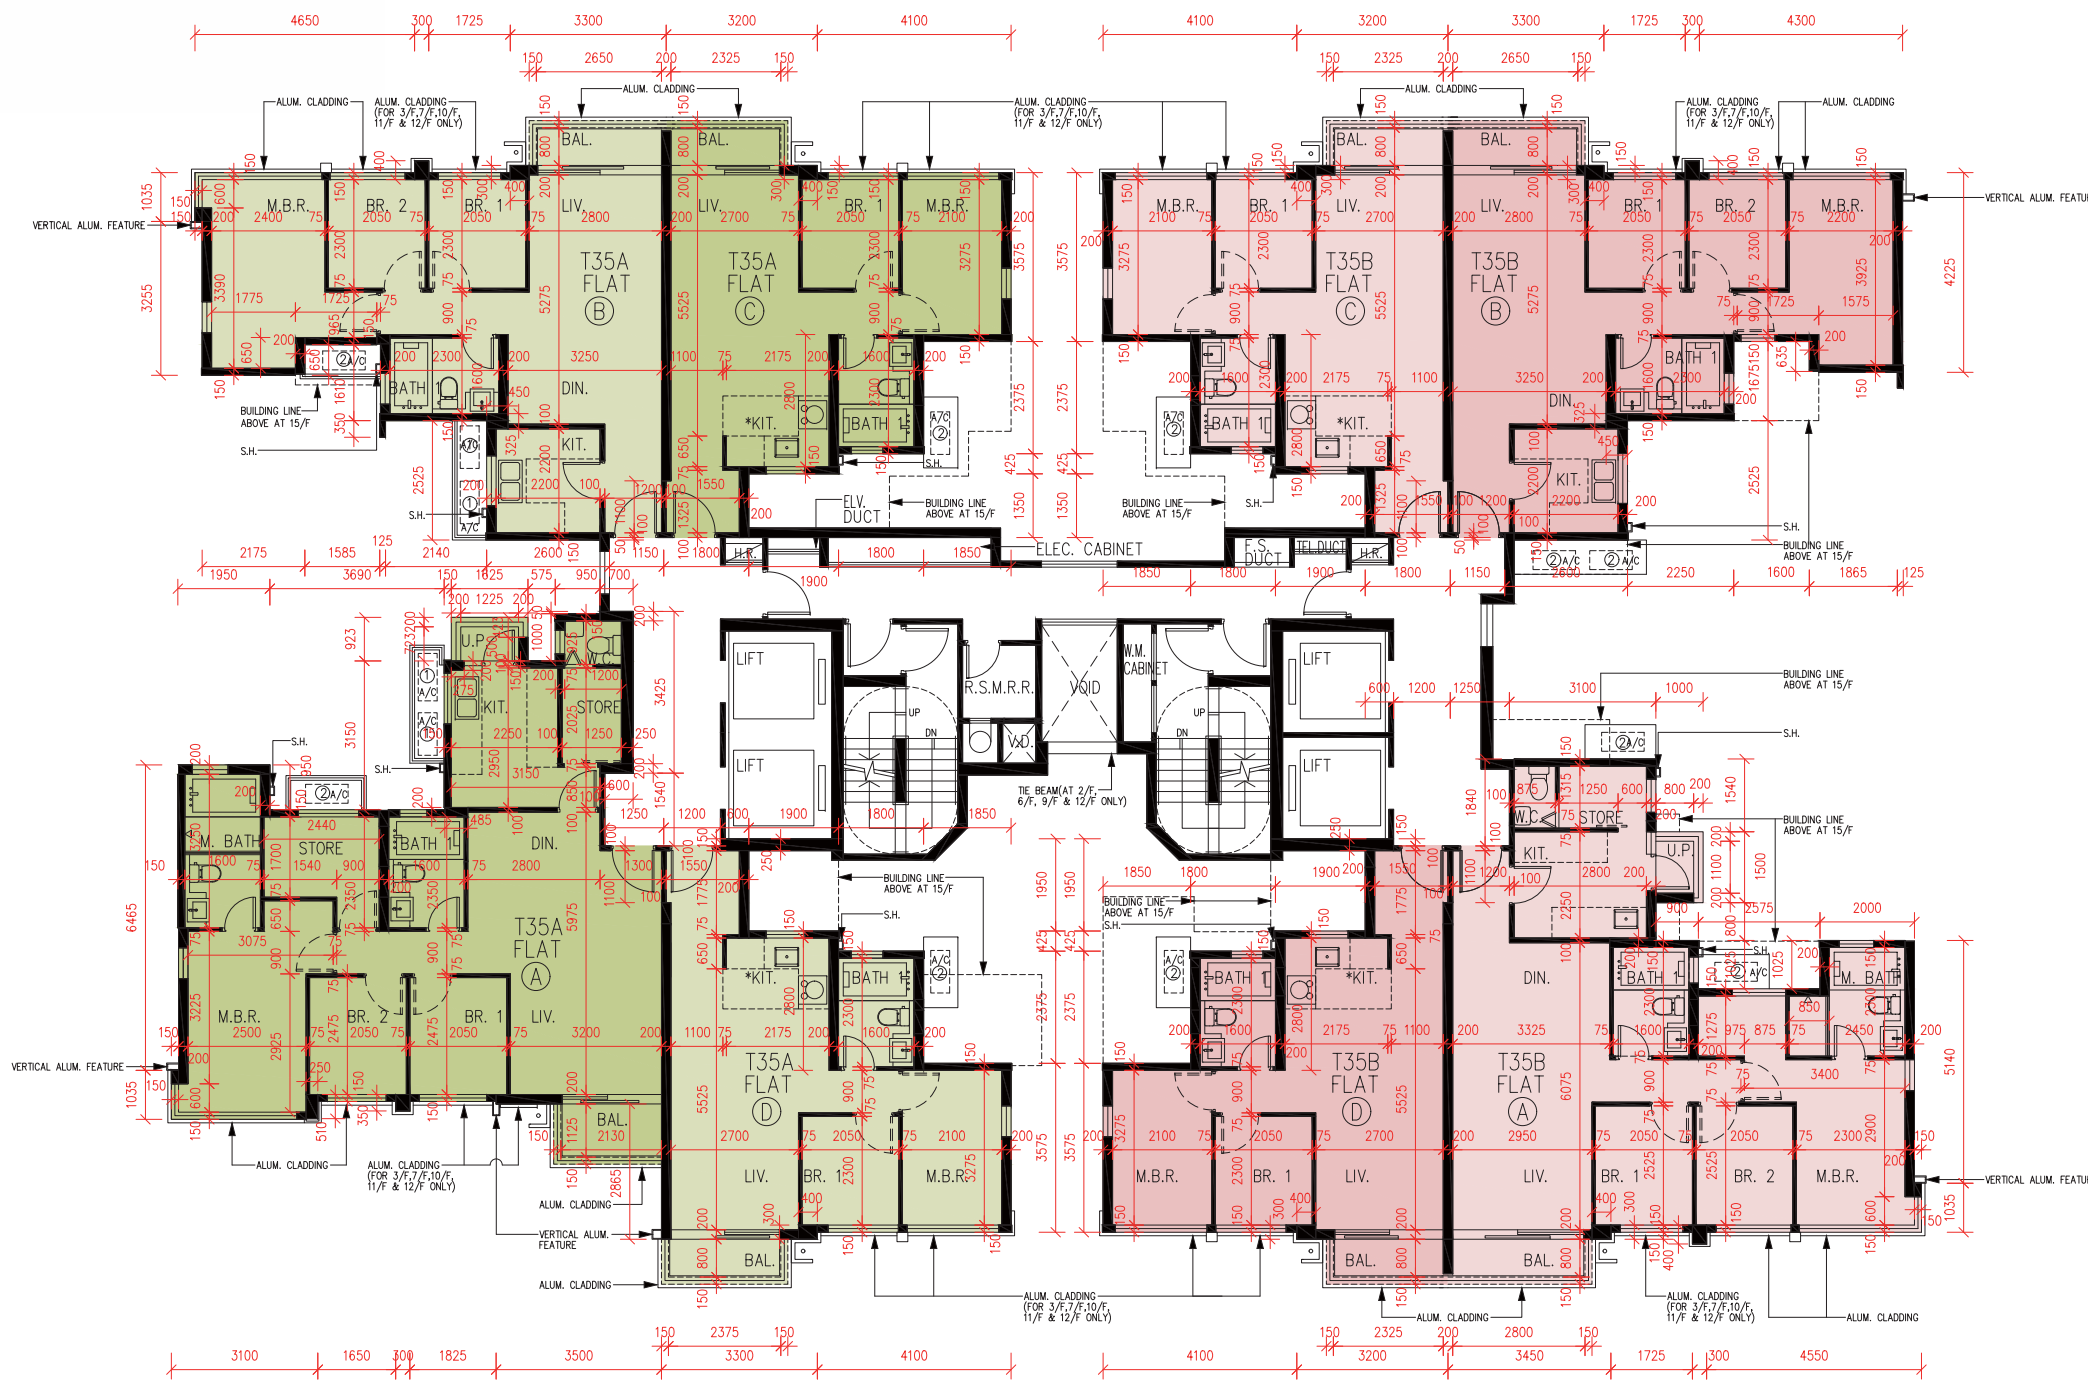

FLOOR PLANS OF RESIDENTIAL PROPERTIES IN THE PHASE 期數的住宅物業的樓面平面圖

Towers 35A & 35B  
2/F-3/F, 5/F-12/F

第35A座及第35B座  
2樓至3樓、5樓至12樓

Scale比例 : 0 2 4M (米)