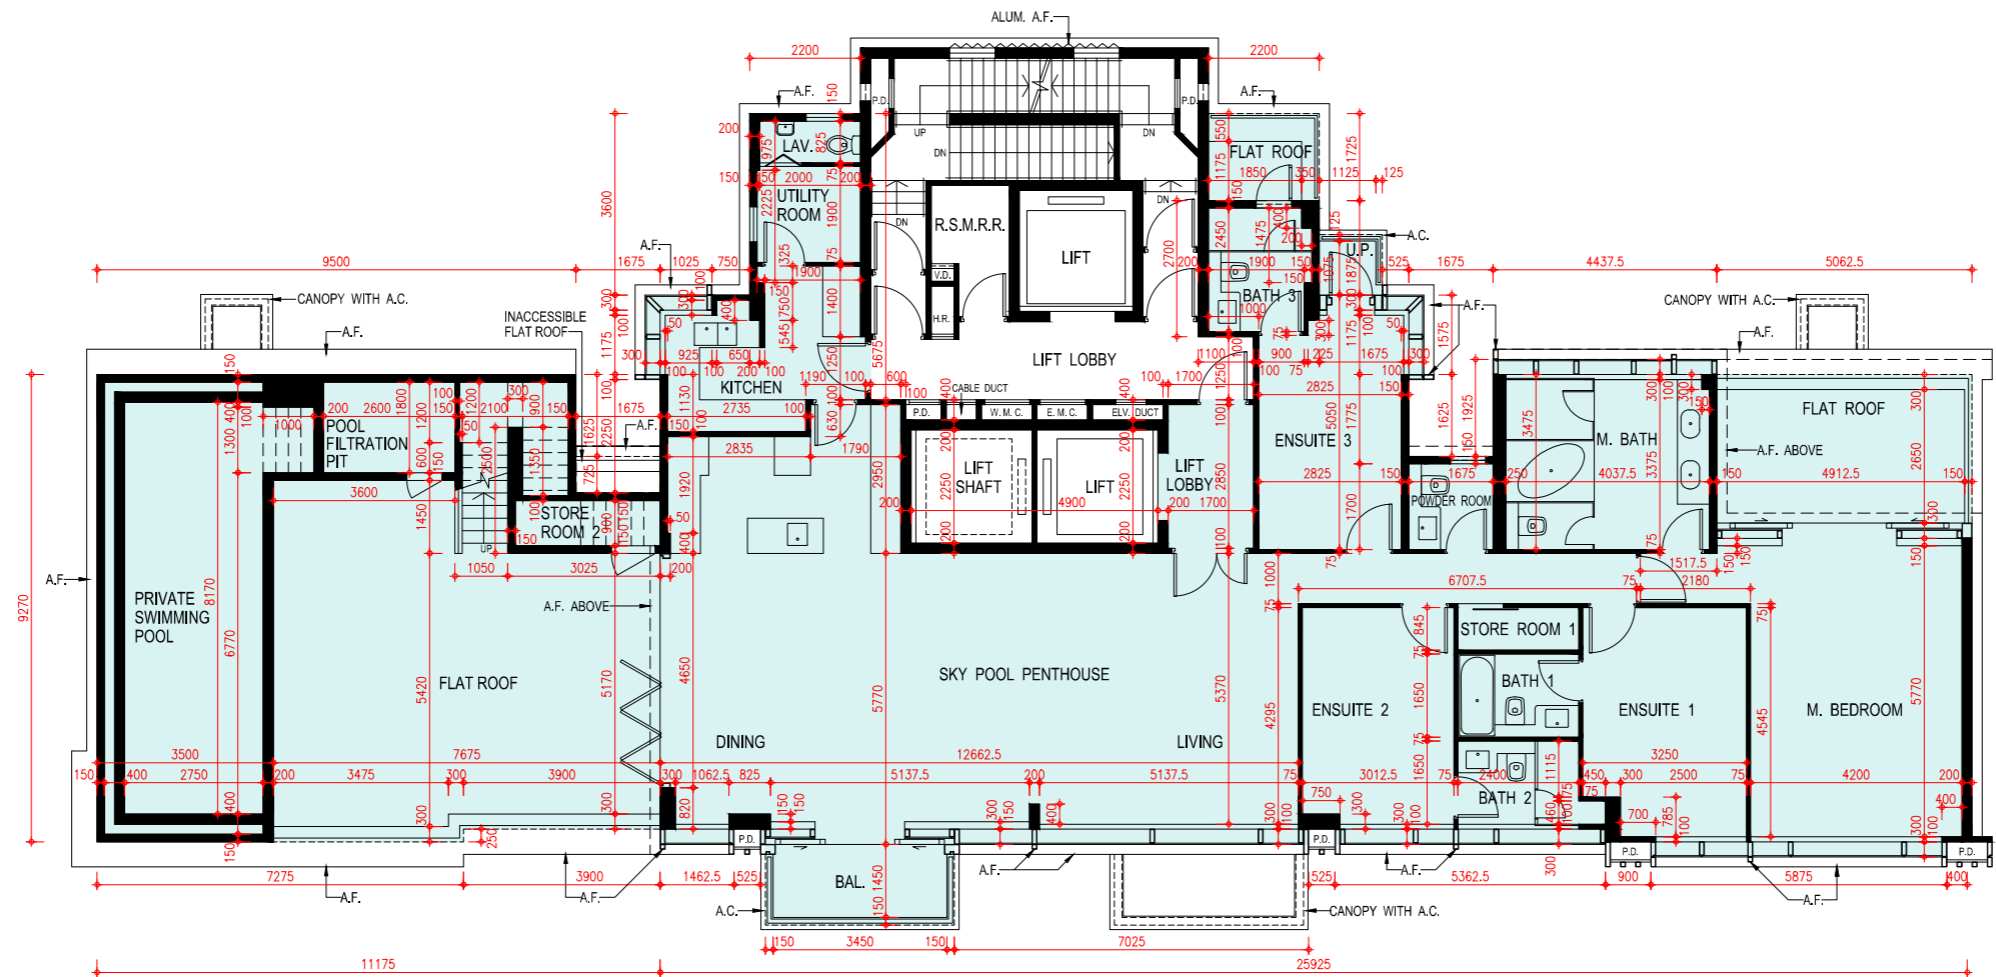

FLOOR PLANS OF RESIDENTIAL PROPERTIES IN THE DEVELOPMENT  
 發展項目的住宅物業的樓面平面圖

Tower 3  
 第3座

11/F Plan  
 11樓平面圖

Scale: 0M/米 5M/米  
 比例: 10M/米