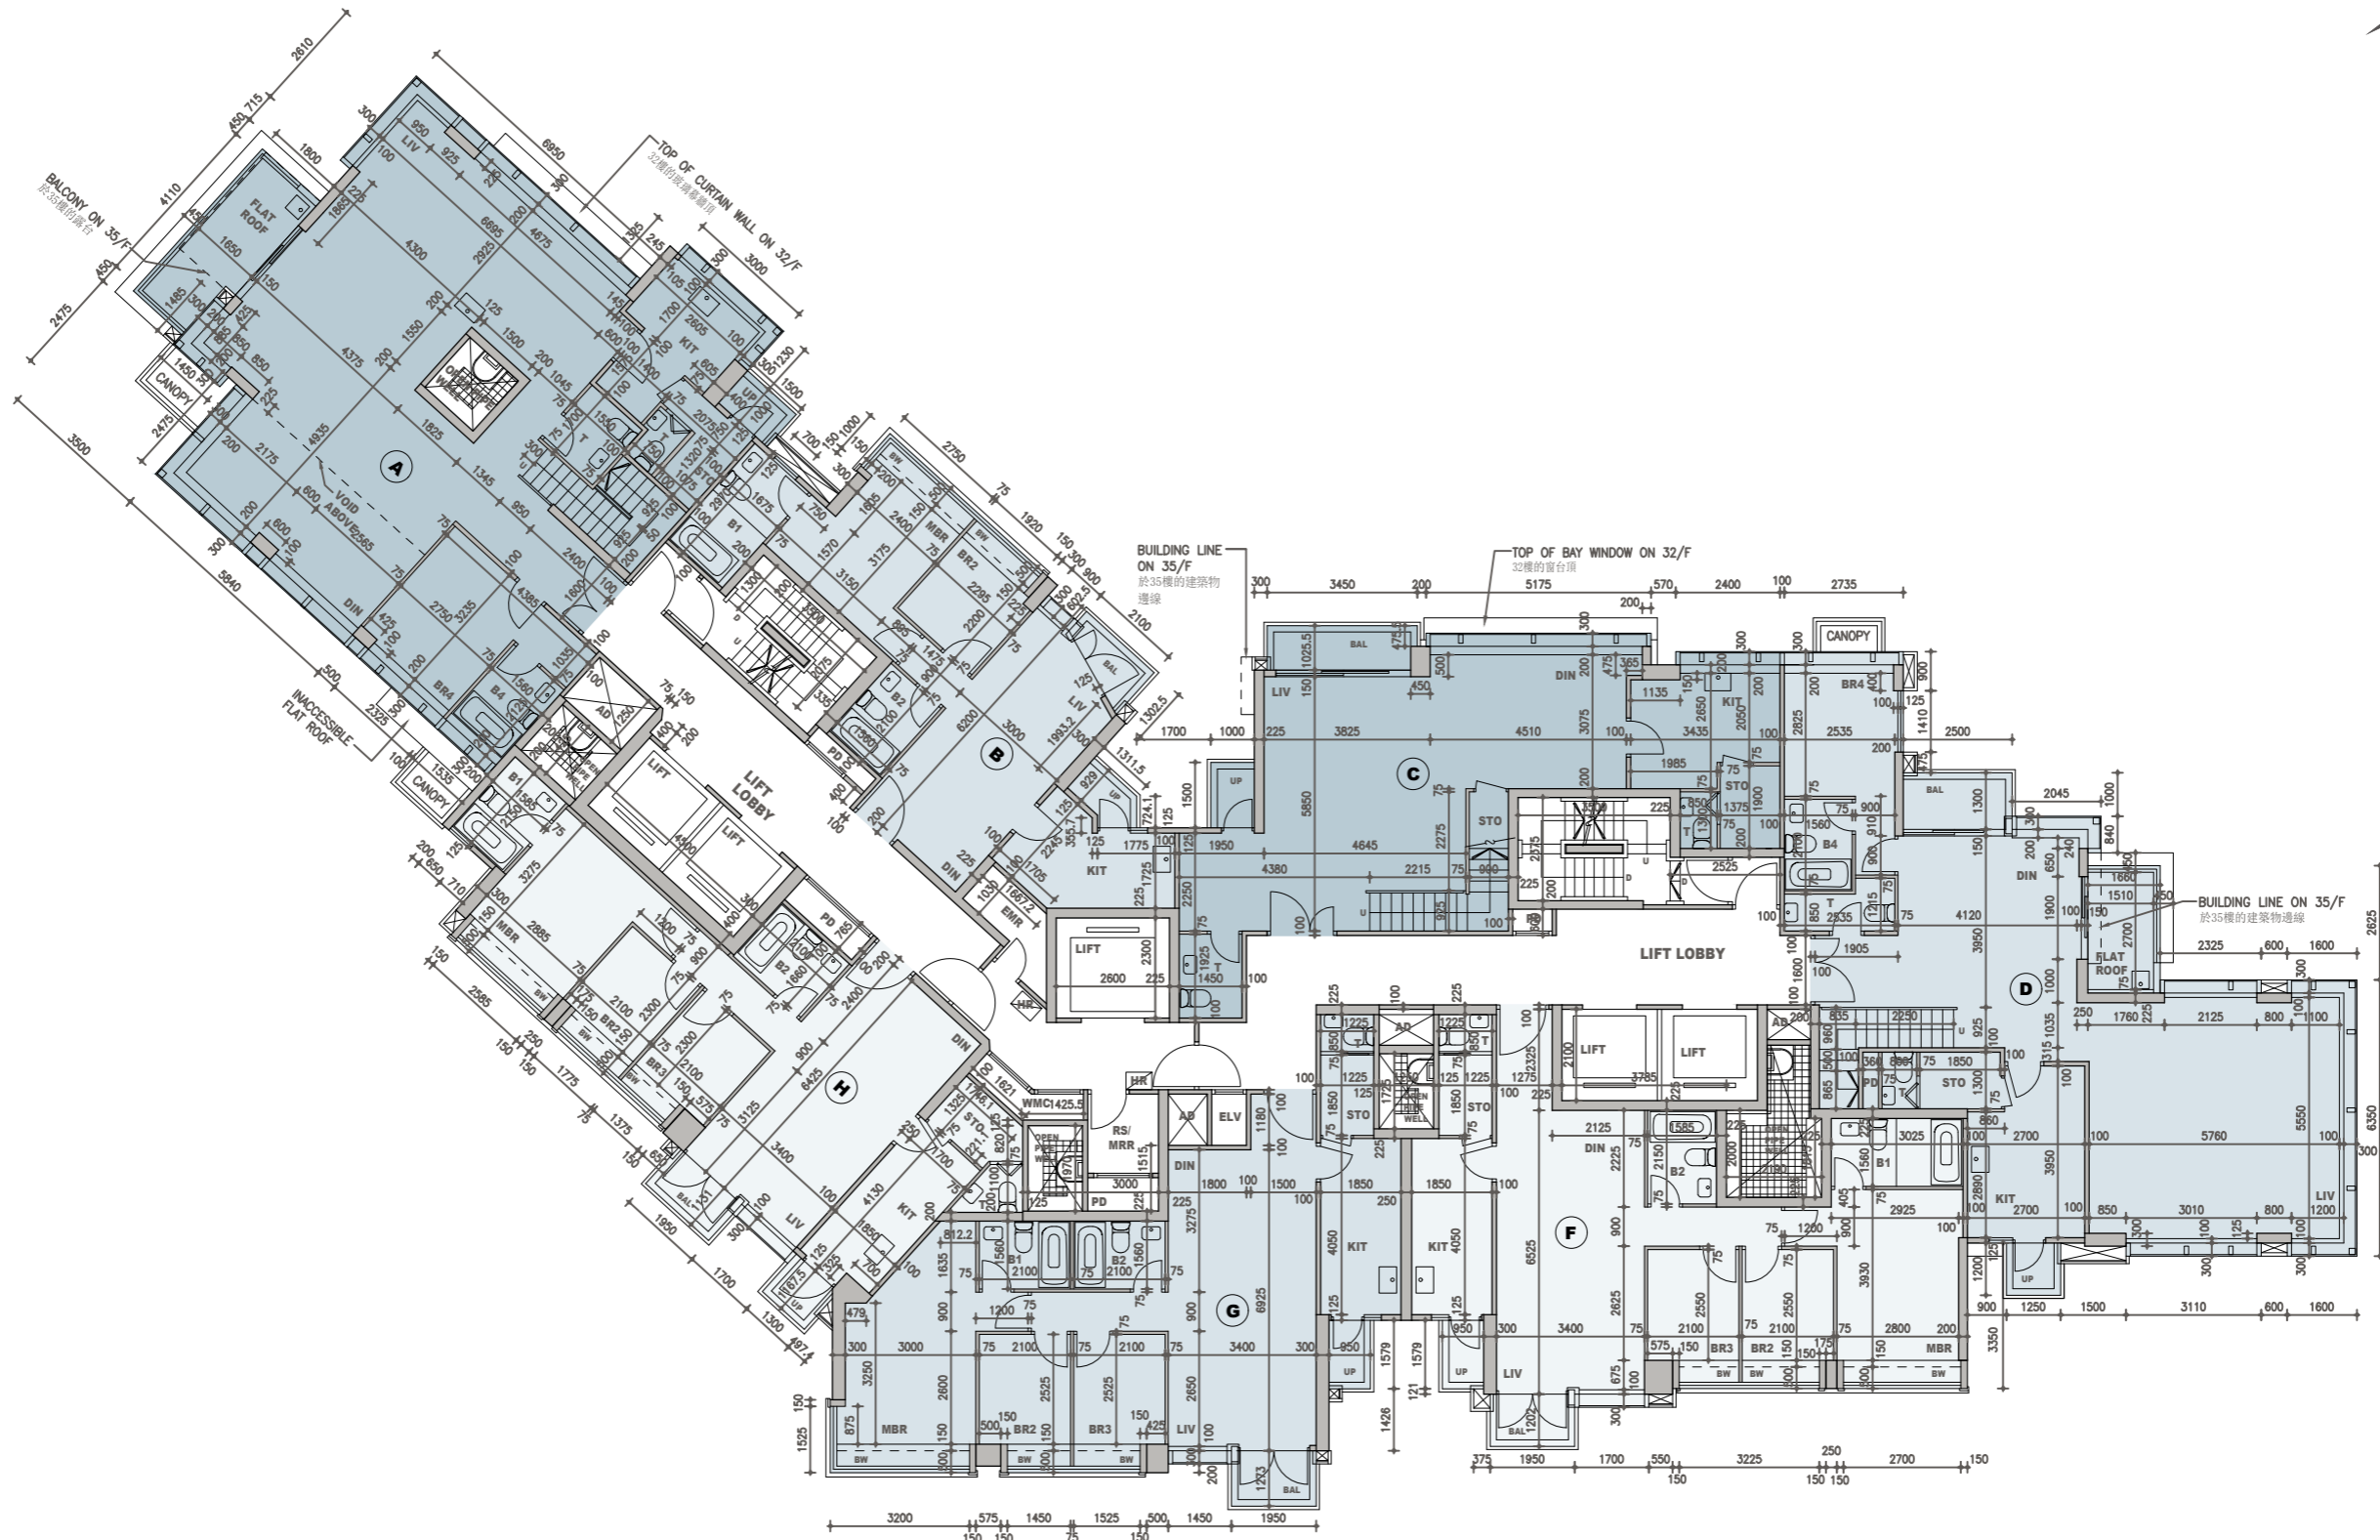

Floor plans of residential properties in the development 發展項目的住宅物業的樓面平面圖

Tower 3 33/F
第3座 33樓

Scale 0 1 2 3 4 5M(米)
比例 0 1 2 3 4 5M(米)

Floor plans of residential properties in the development 發展項目的住宅物業的樓面平面圖

Tower 3 35/F
第3座 35樓