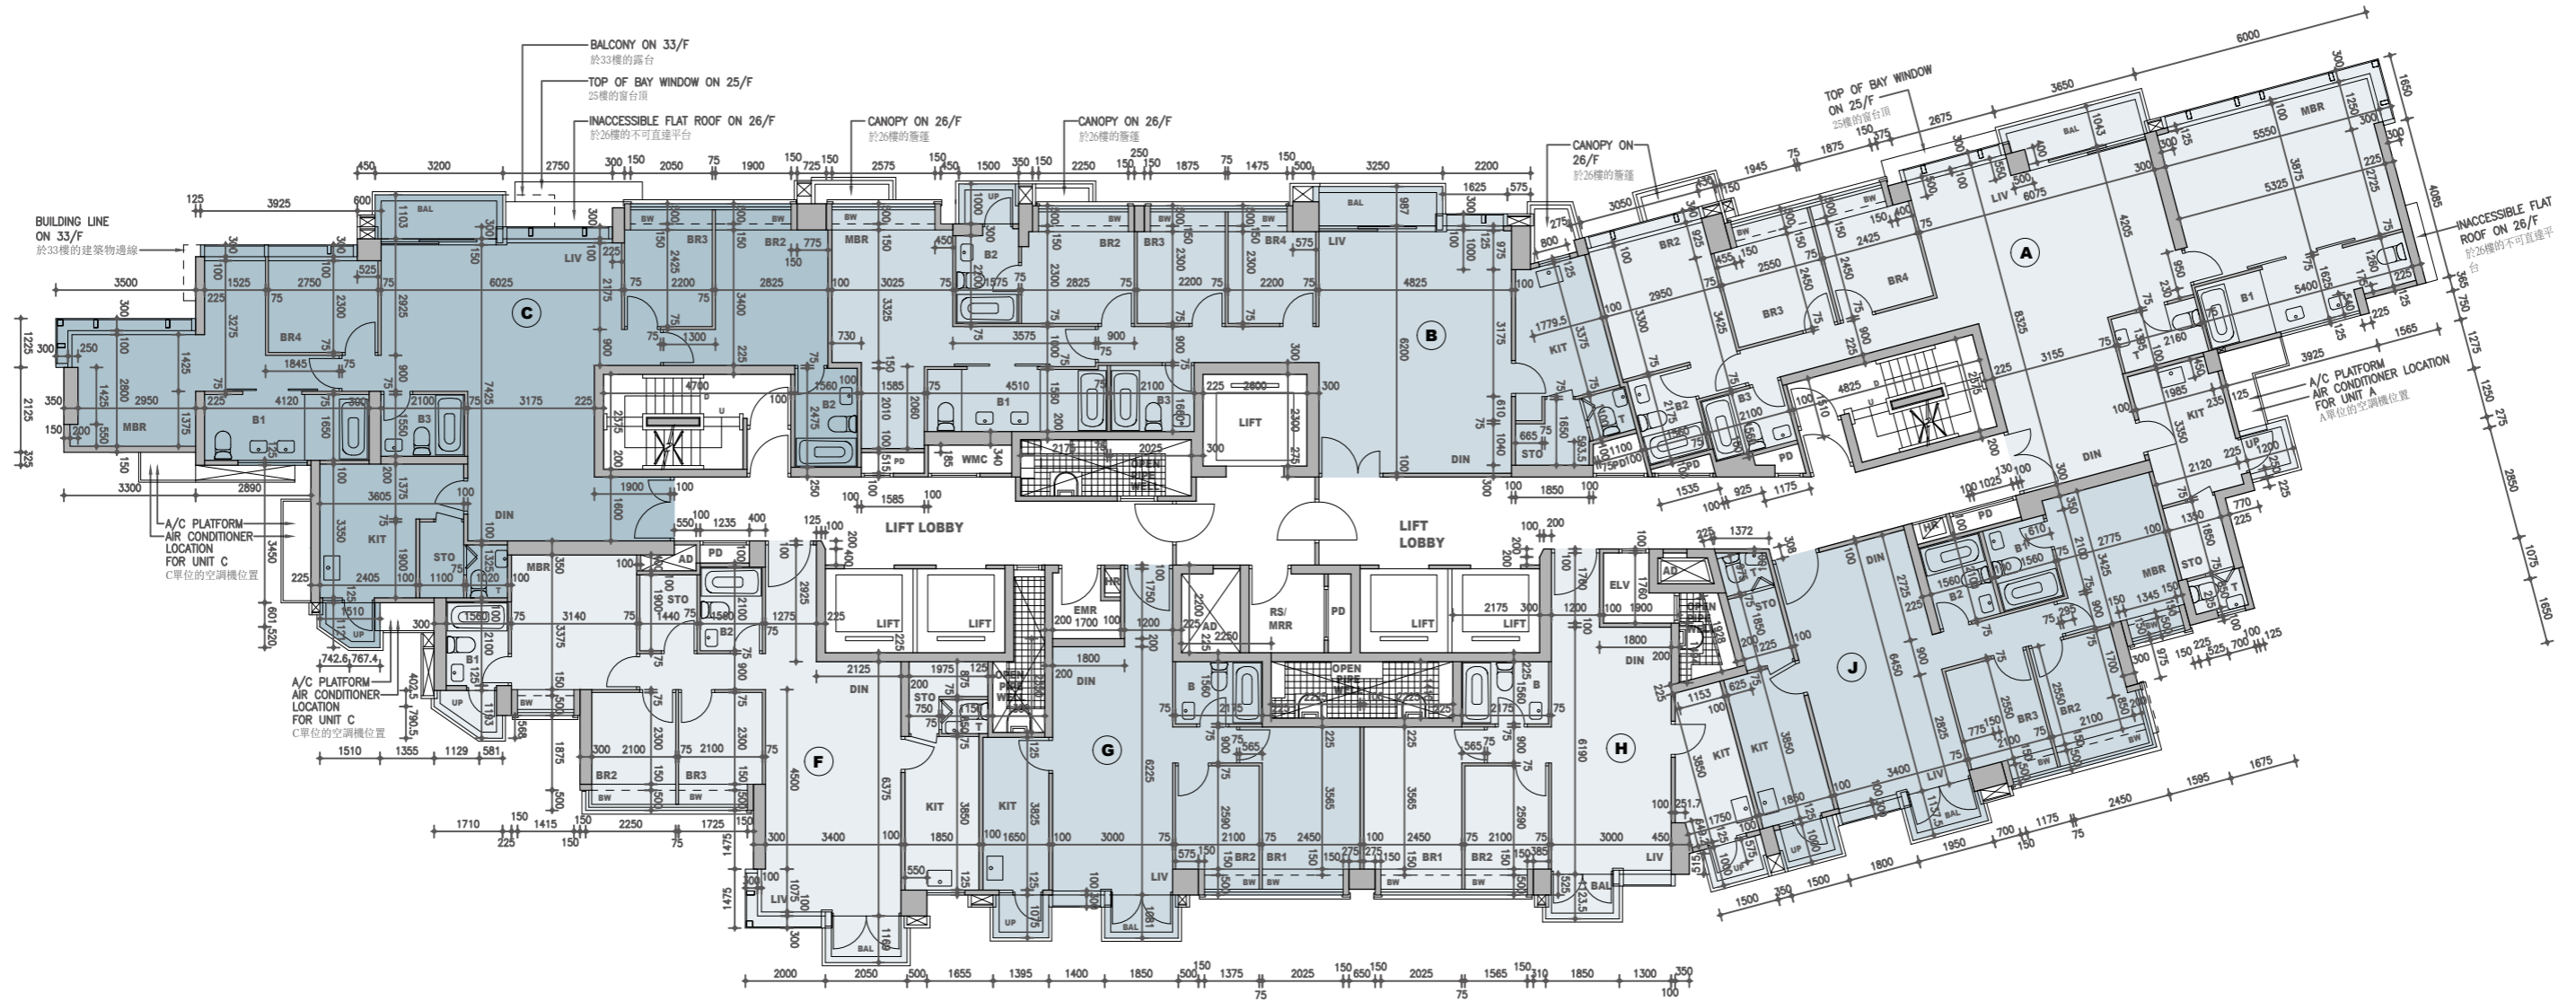

# Floor plans of residential properties in the development 發展項目的住宅物業的樓面平面圖

Tower 1     26/F - 32/F  
第1座     26樓 - 32樓

Scale 0 1 2 3 4 5M(米)  
比例