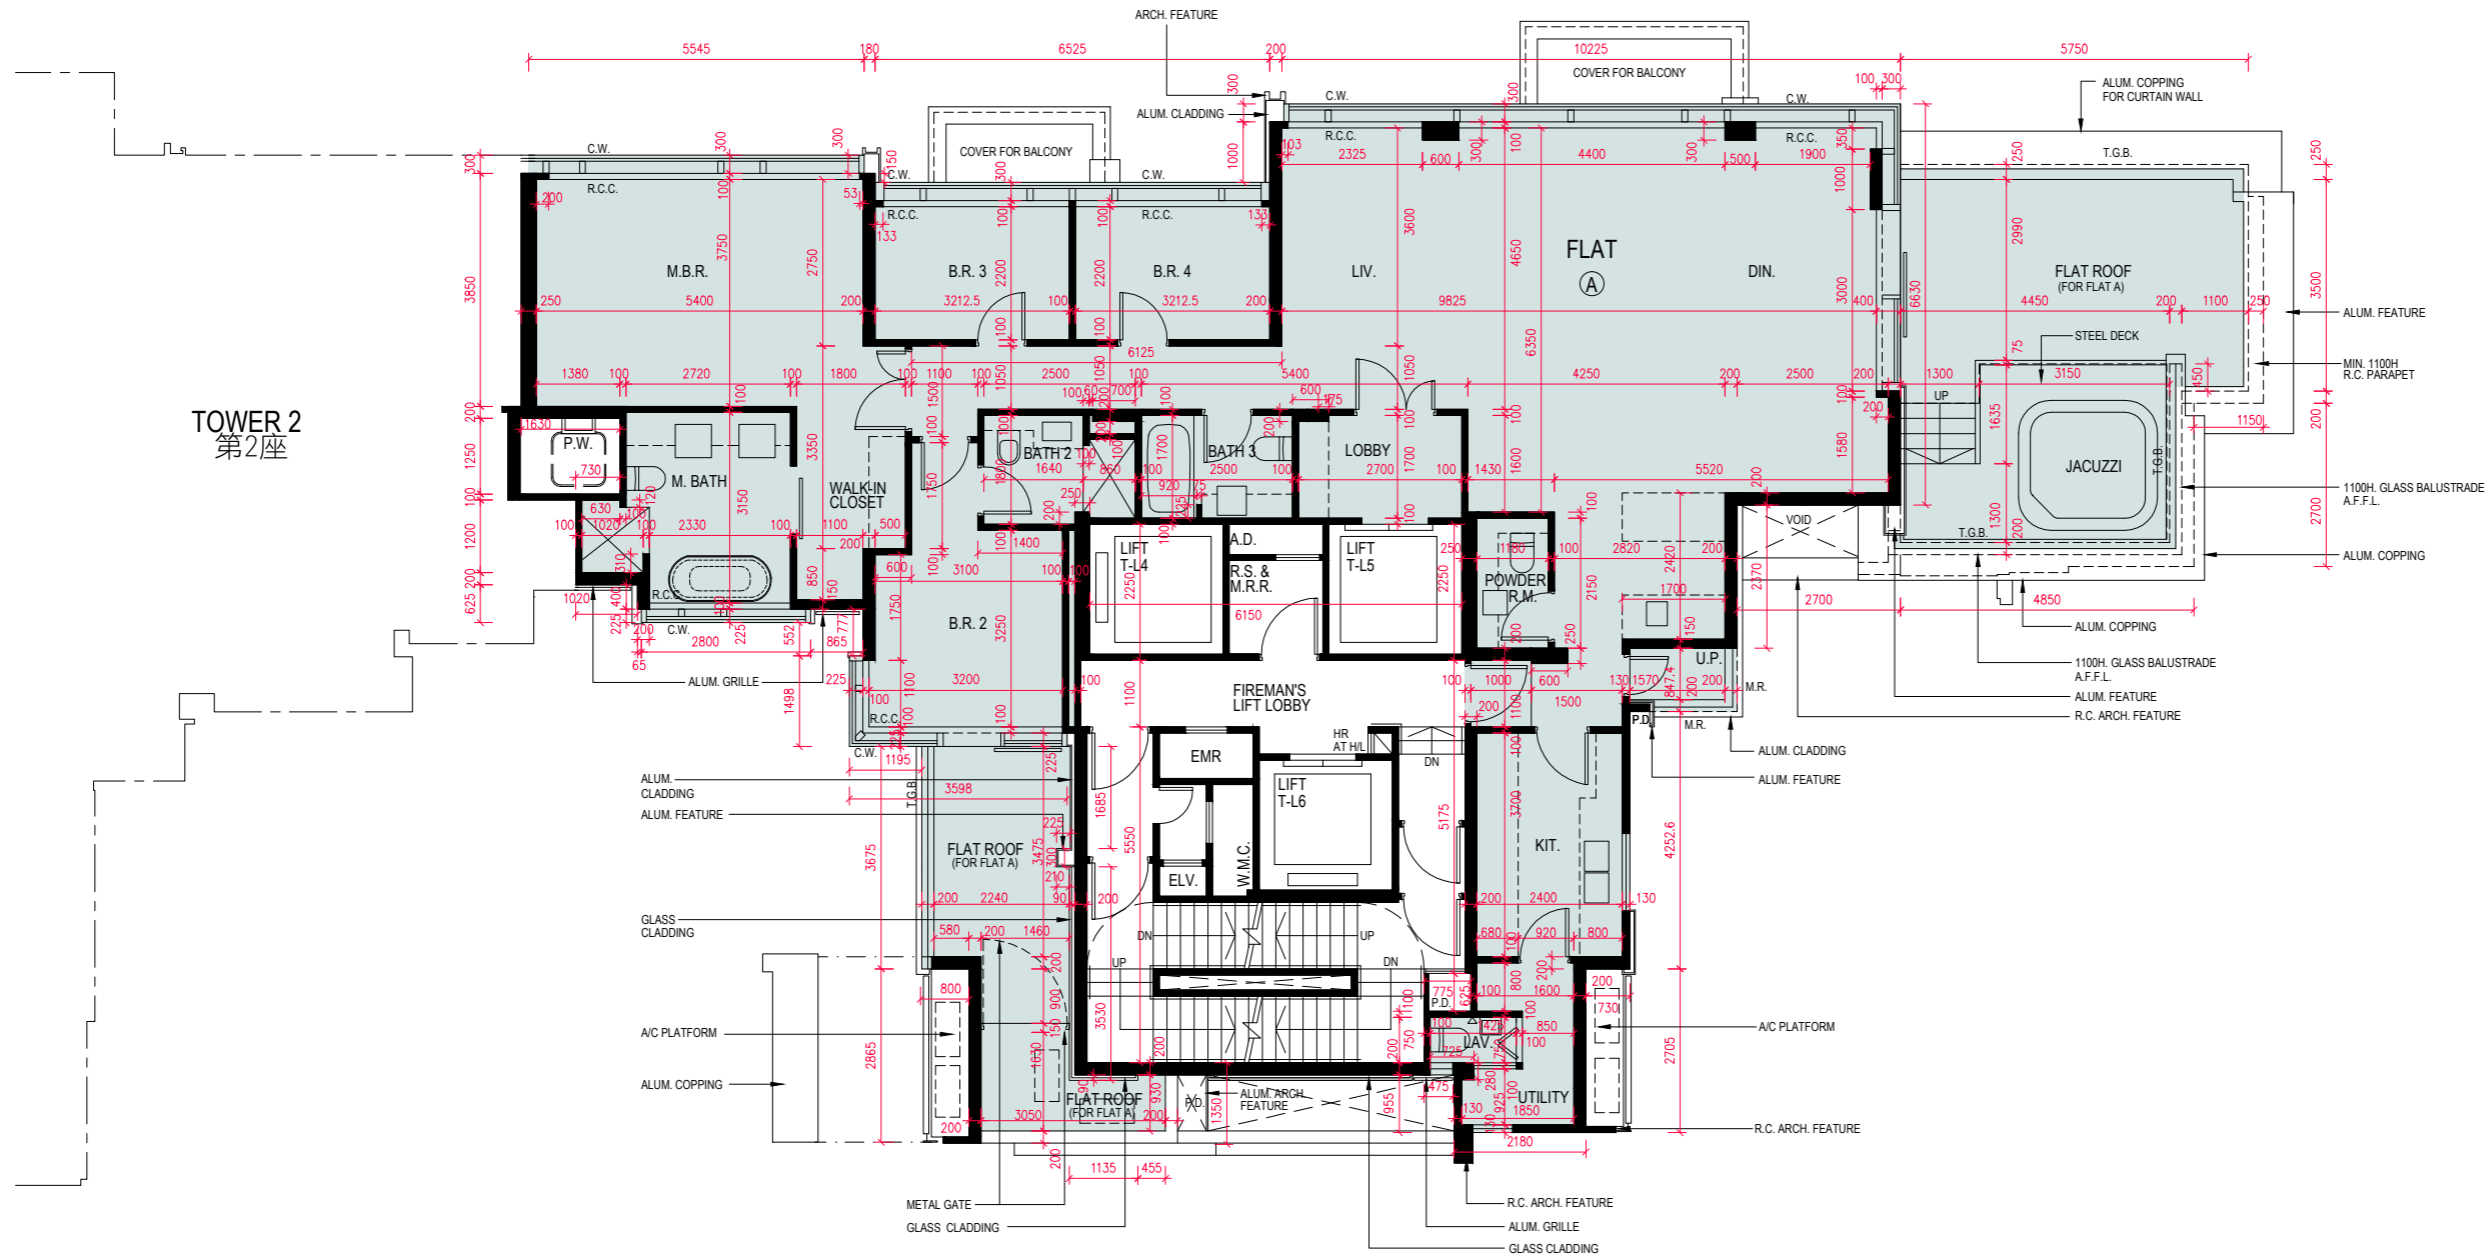

FLOOR PLANS OF RESIDENTIAL PROPERTIES IN THE PHASE 期數的住宅物業的樓面平面圖

TOWER 1 17/F PLAN 第1座 17樓平面圖

SCALE 比例 0 5 10M(米)