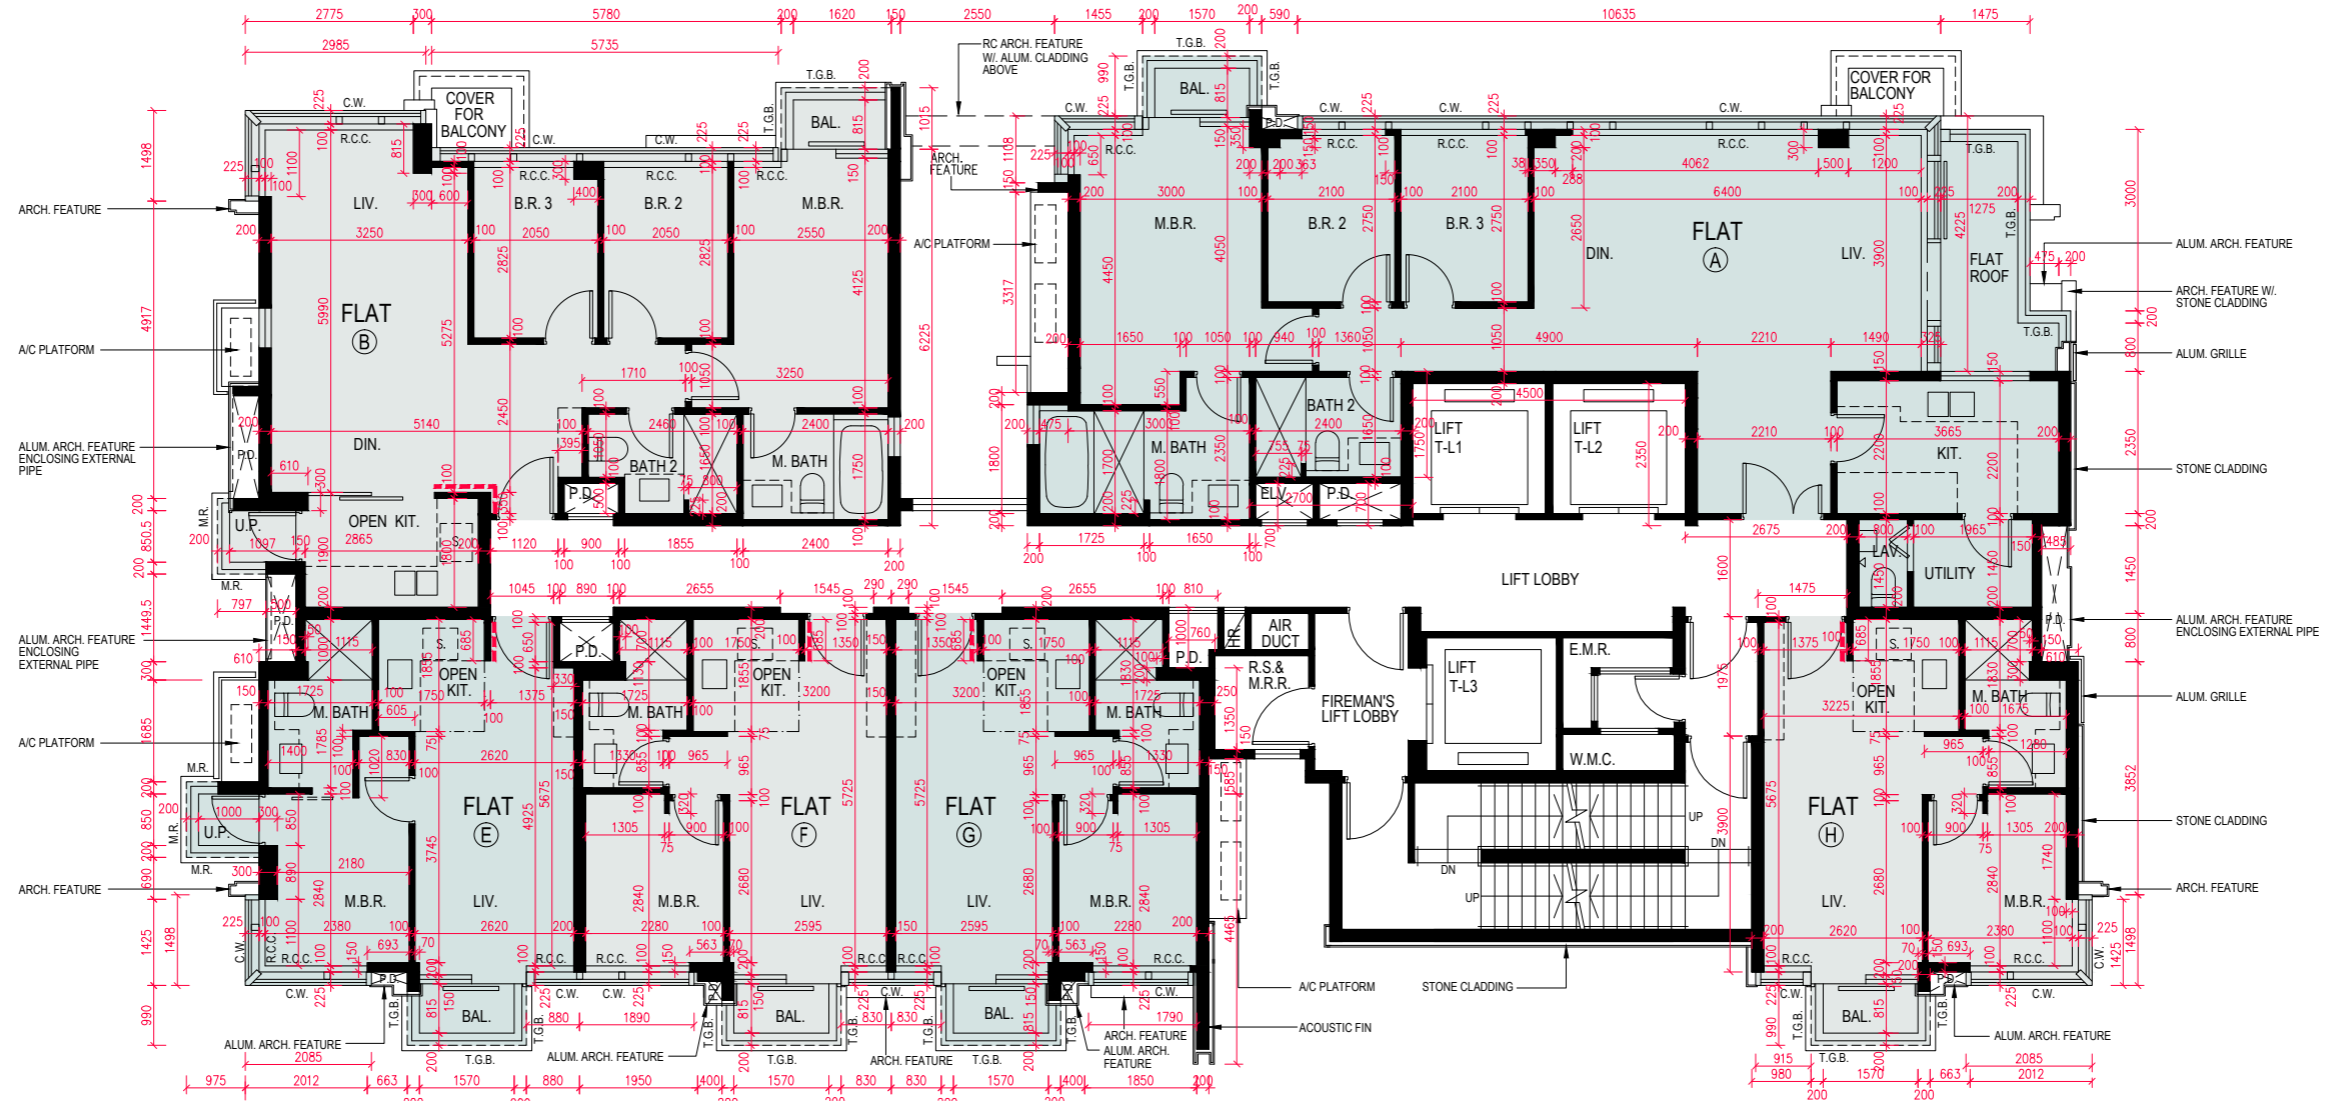

# FLOOR PLANS OF RESIDENTIAL PROPERTIES IN THE PHASE 期數的住宅物業的樓面平面圖

TOWER 6 22/F PLAN  
第6座 22樓平面圖

SCALE 比例 0 5 10M(米)