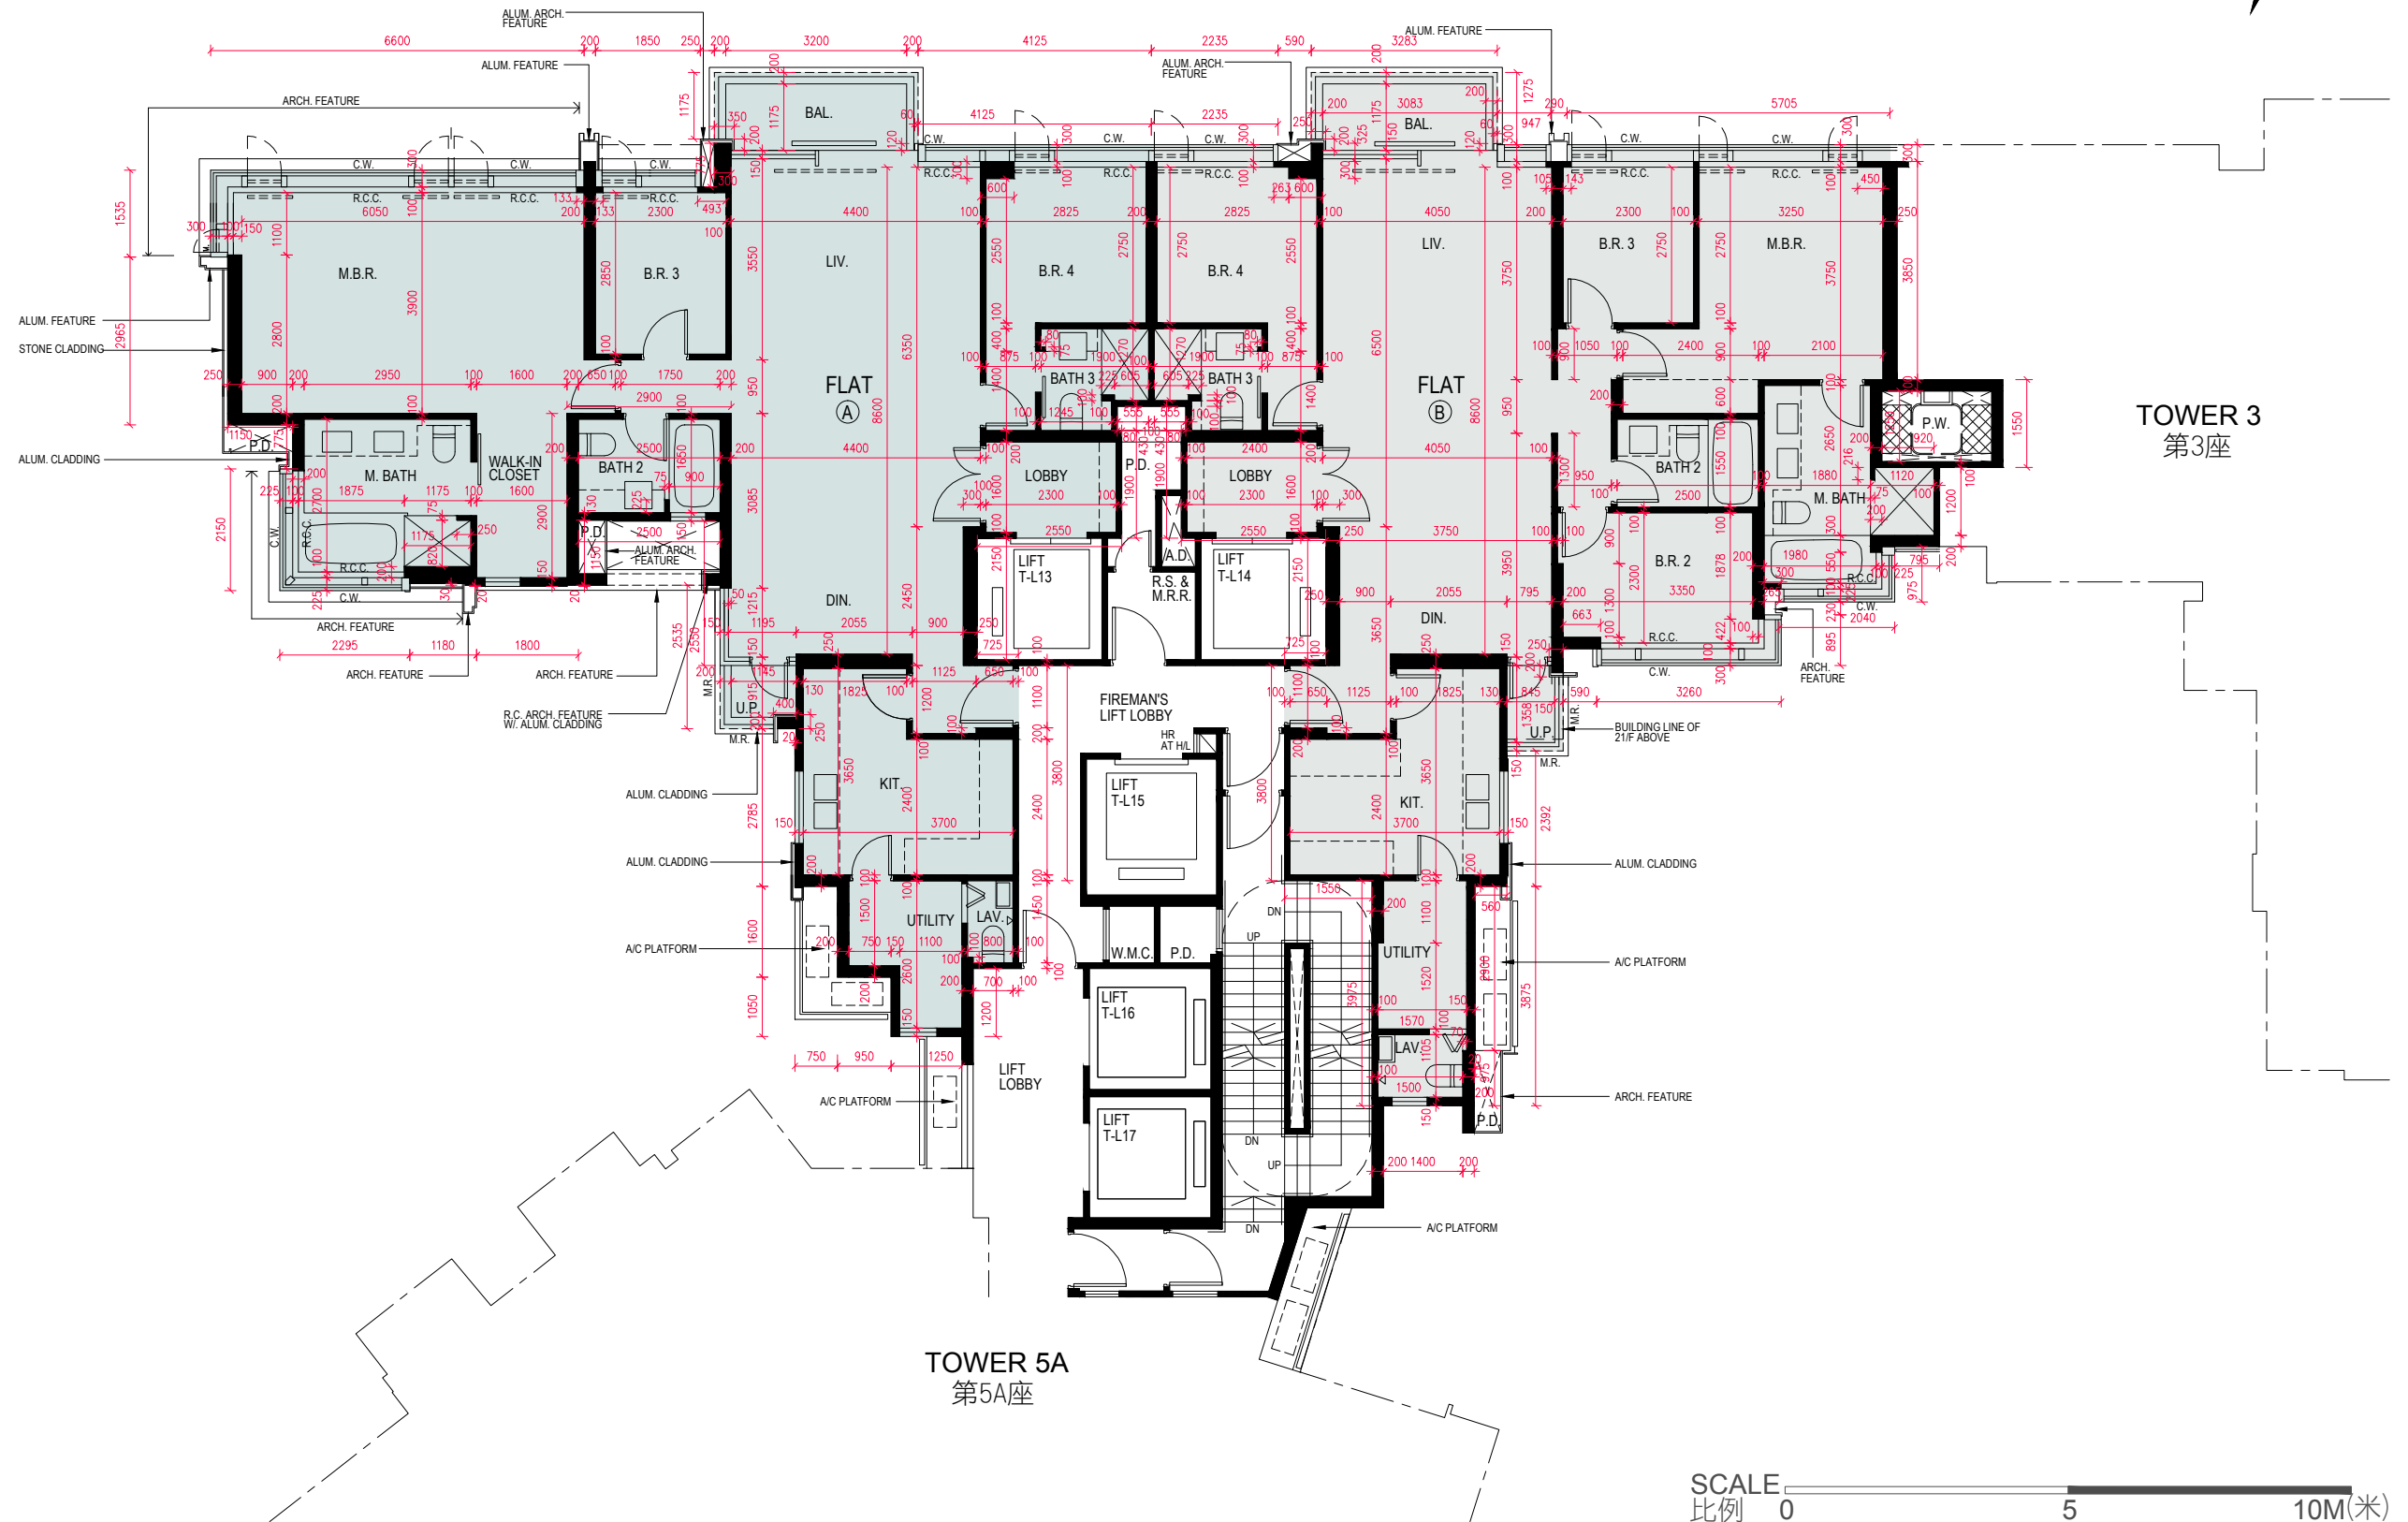

FLOOR PLANS OF RESIDENTIAL PROPERTIES IN THE PHASE 期數的住宅物業的樓面平面圖

TOWER 5 5/F-12/F & 15/F-19/F PLAN 第5座 5樓至12樓及15樓至19樓平面圖

TOWER 3
第3座

TOWER 5A
第5A座

SCALE
比例 0 5 10M(米)

FLOOR PLANS OF RESIDENTIAL PROPERTIES IN THE PHASE 期數的住宅物業的樓面平面圖

TOWER 5 20/F PLAN
第5座 20樓平面圖

TOWER 3
第3座

TOWER 5A
第5A座

SCALE 比例 0 5 10M(米)

FLOOR PLANS OF RESIDENTIAL PROPERTIES IN THE PHASE 期數的住宅物業的樓面平面圖

TOWER 5A 5/F-12/F & 15/F-20/F PLAN
 第5A座 5樓至12樓及15樓至20樓平面圖