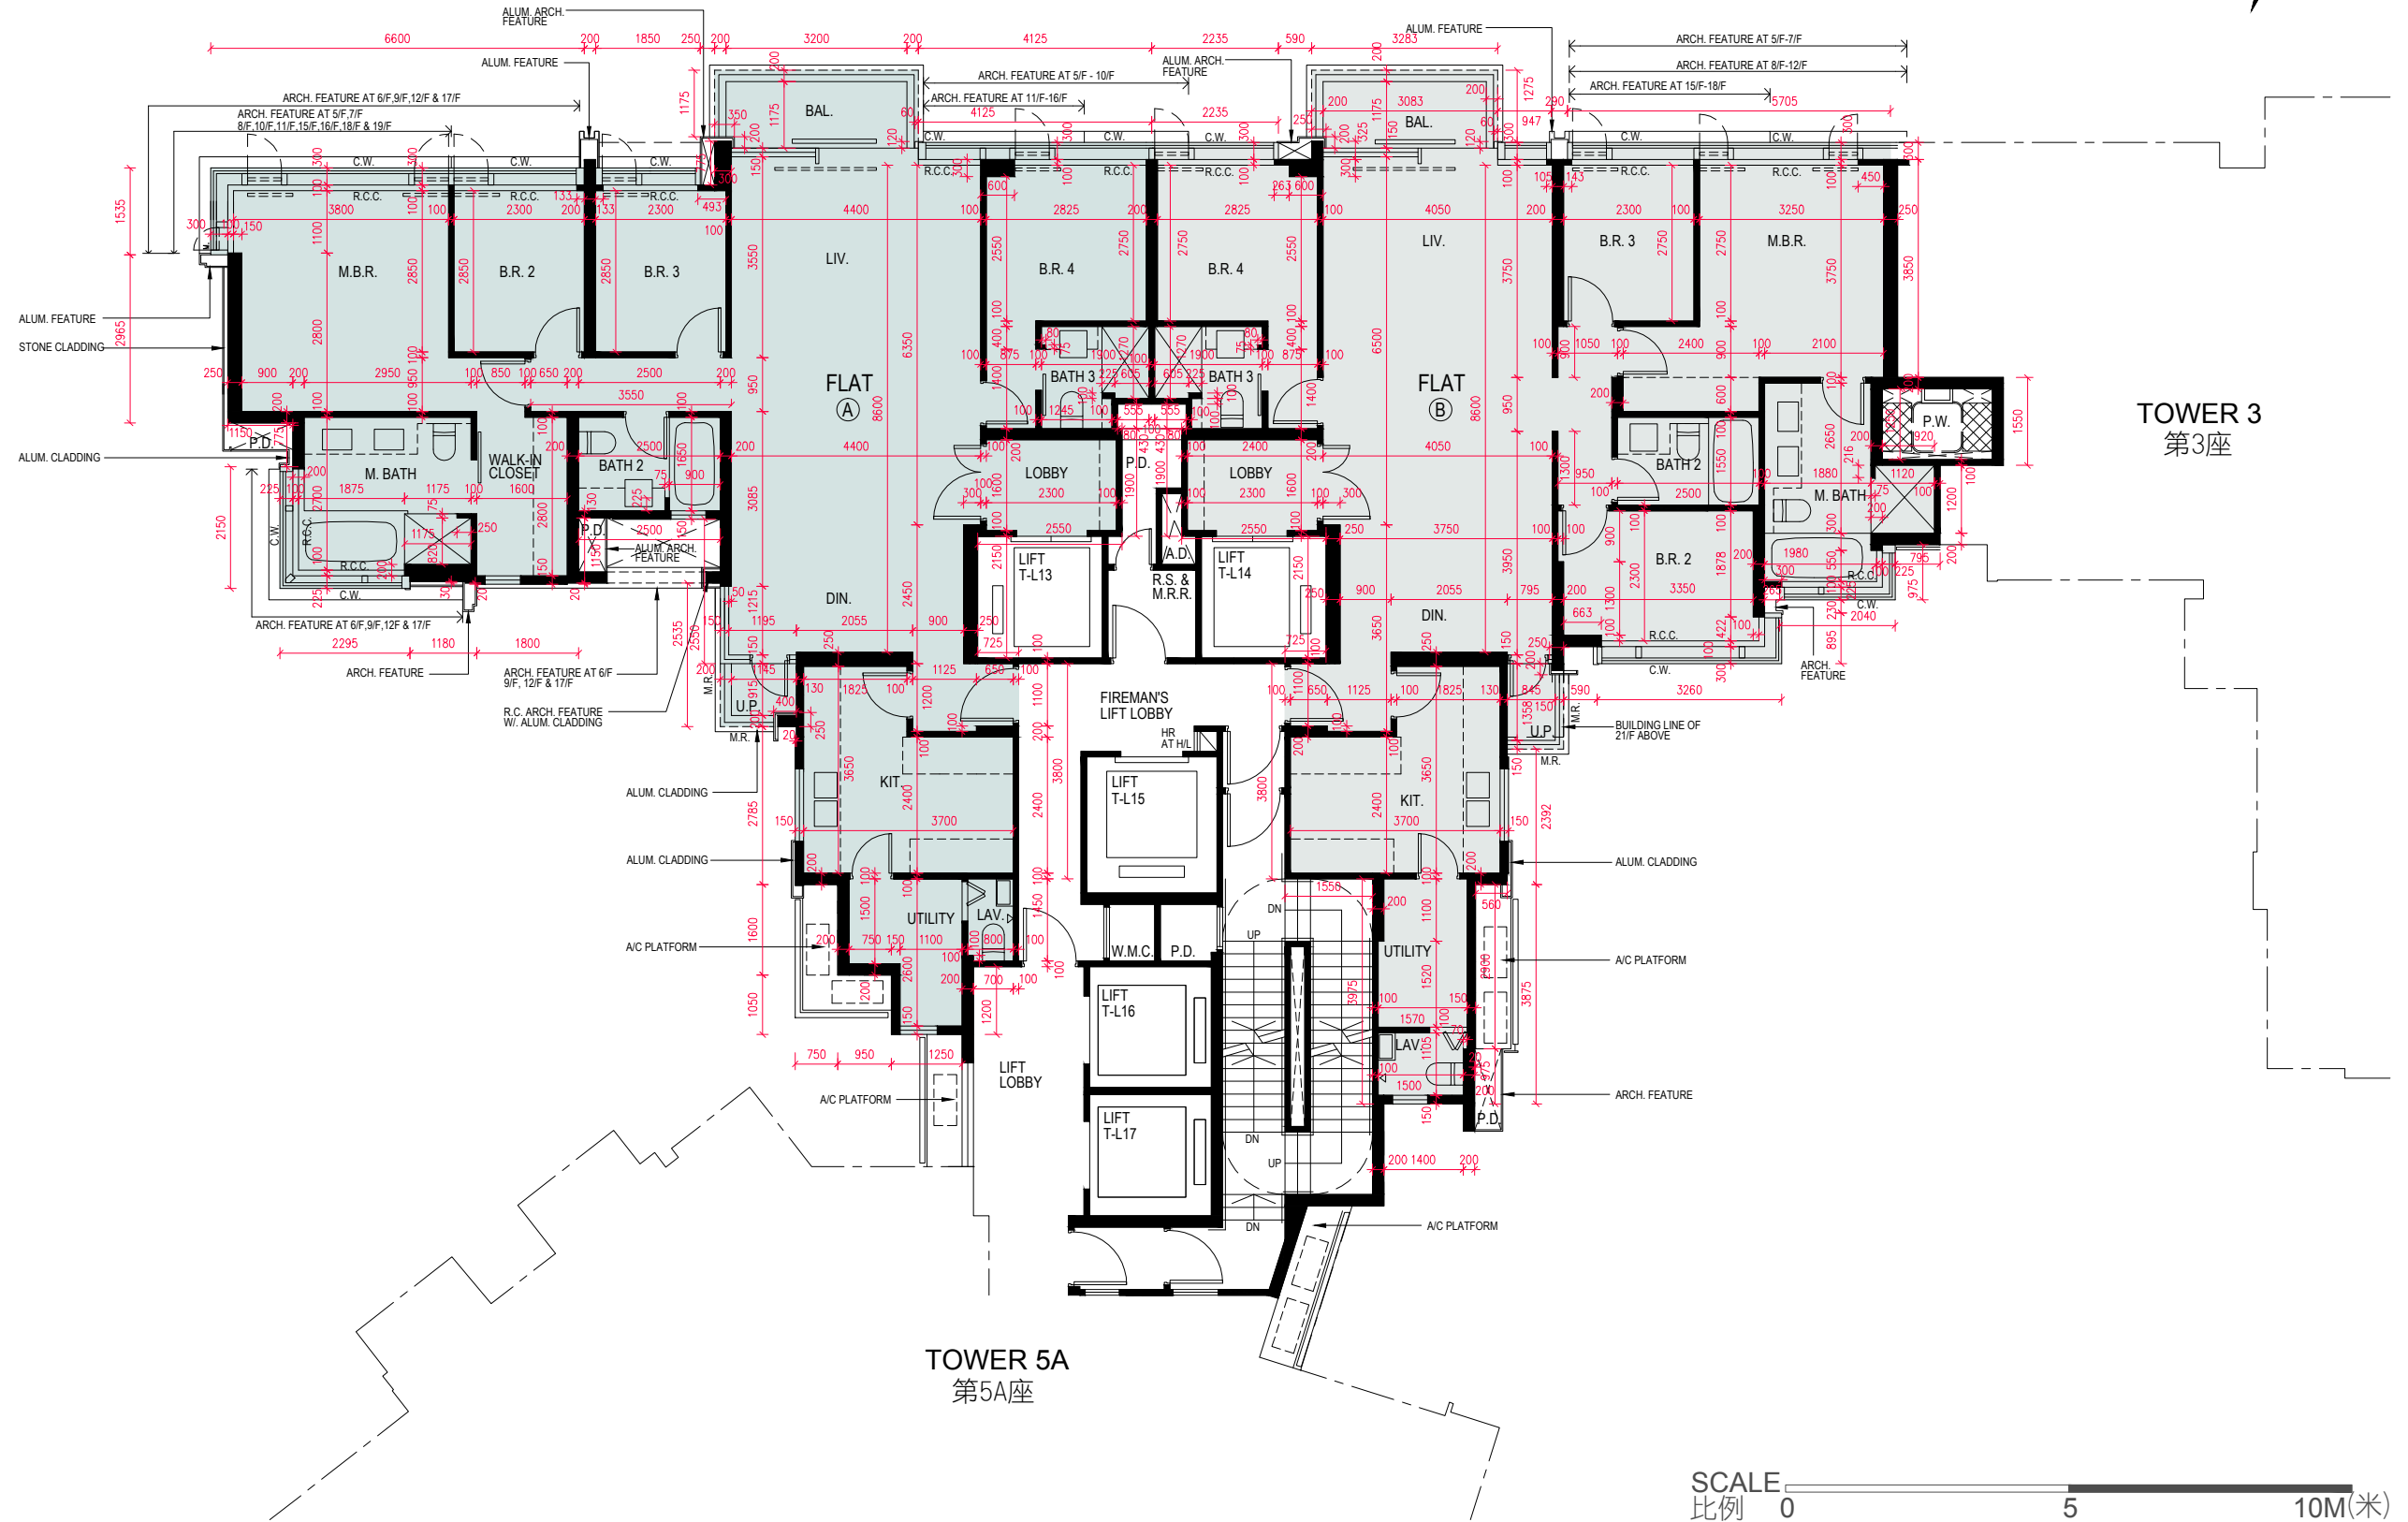

FLOOR PLANS OF RESIDENTIAL PROPERTIES IN THE PHASE 期數的住宅物業的樓面平面圖

TOWER 5 5/F-12/F & 15/F-19/F PLAN 第5座 5樓至12樓及15樓至19樓平面圖

TOWER 3
第3座

TOWER 5A
第5A座

SCALE
比例 0 5 10M(米)

FLOOR PLANS OF RESIDENTIAL PROPERTIES IN THE PHASE 期數的住宅物業的樓面平面圖

TOWER 5 20/F PLAN
第5座 20樓平面圖

TOWER 3
第3座

TOWER 5A
第5A座

SCALE 比例 0 5 10M(米)

FLOOR PLANS OF RESIDENTIAL PROPERTIES IN THE PHASE 期數的住宅物業的樓面平面圖

TOWER 5A 5/F-12/F & 15/F-20/F PLAN
 第5A座 5樓至12樓及15樓至20樓平面圖