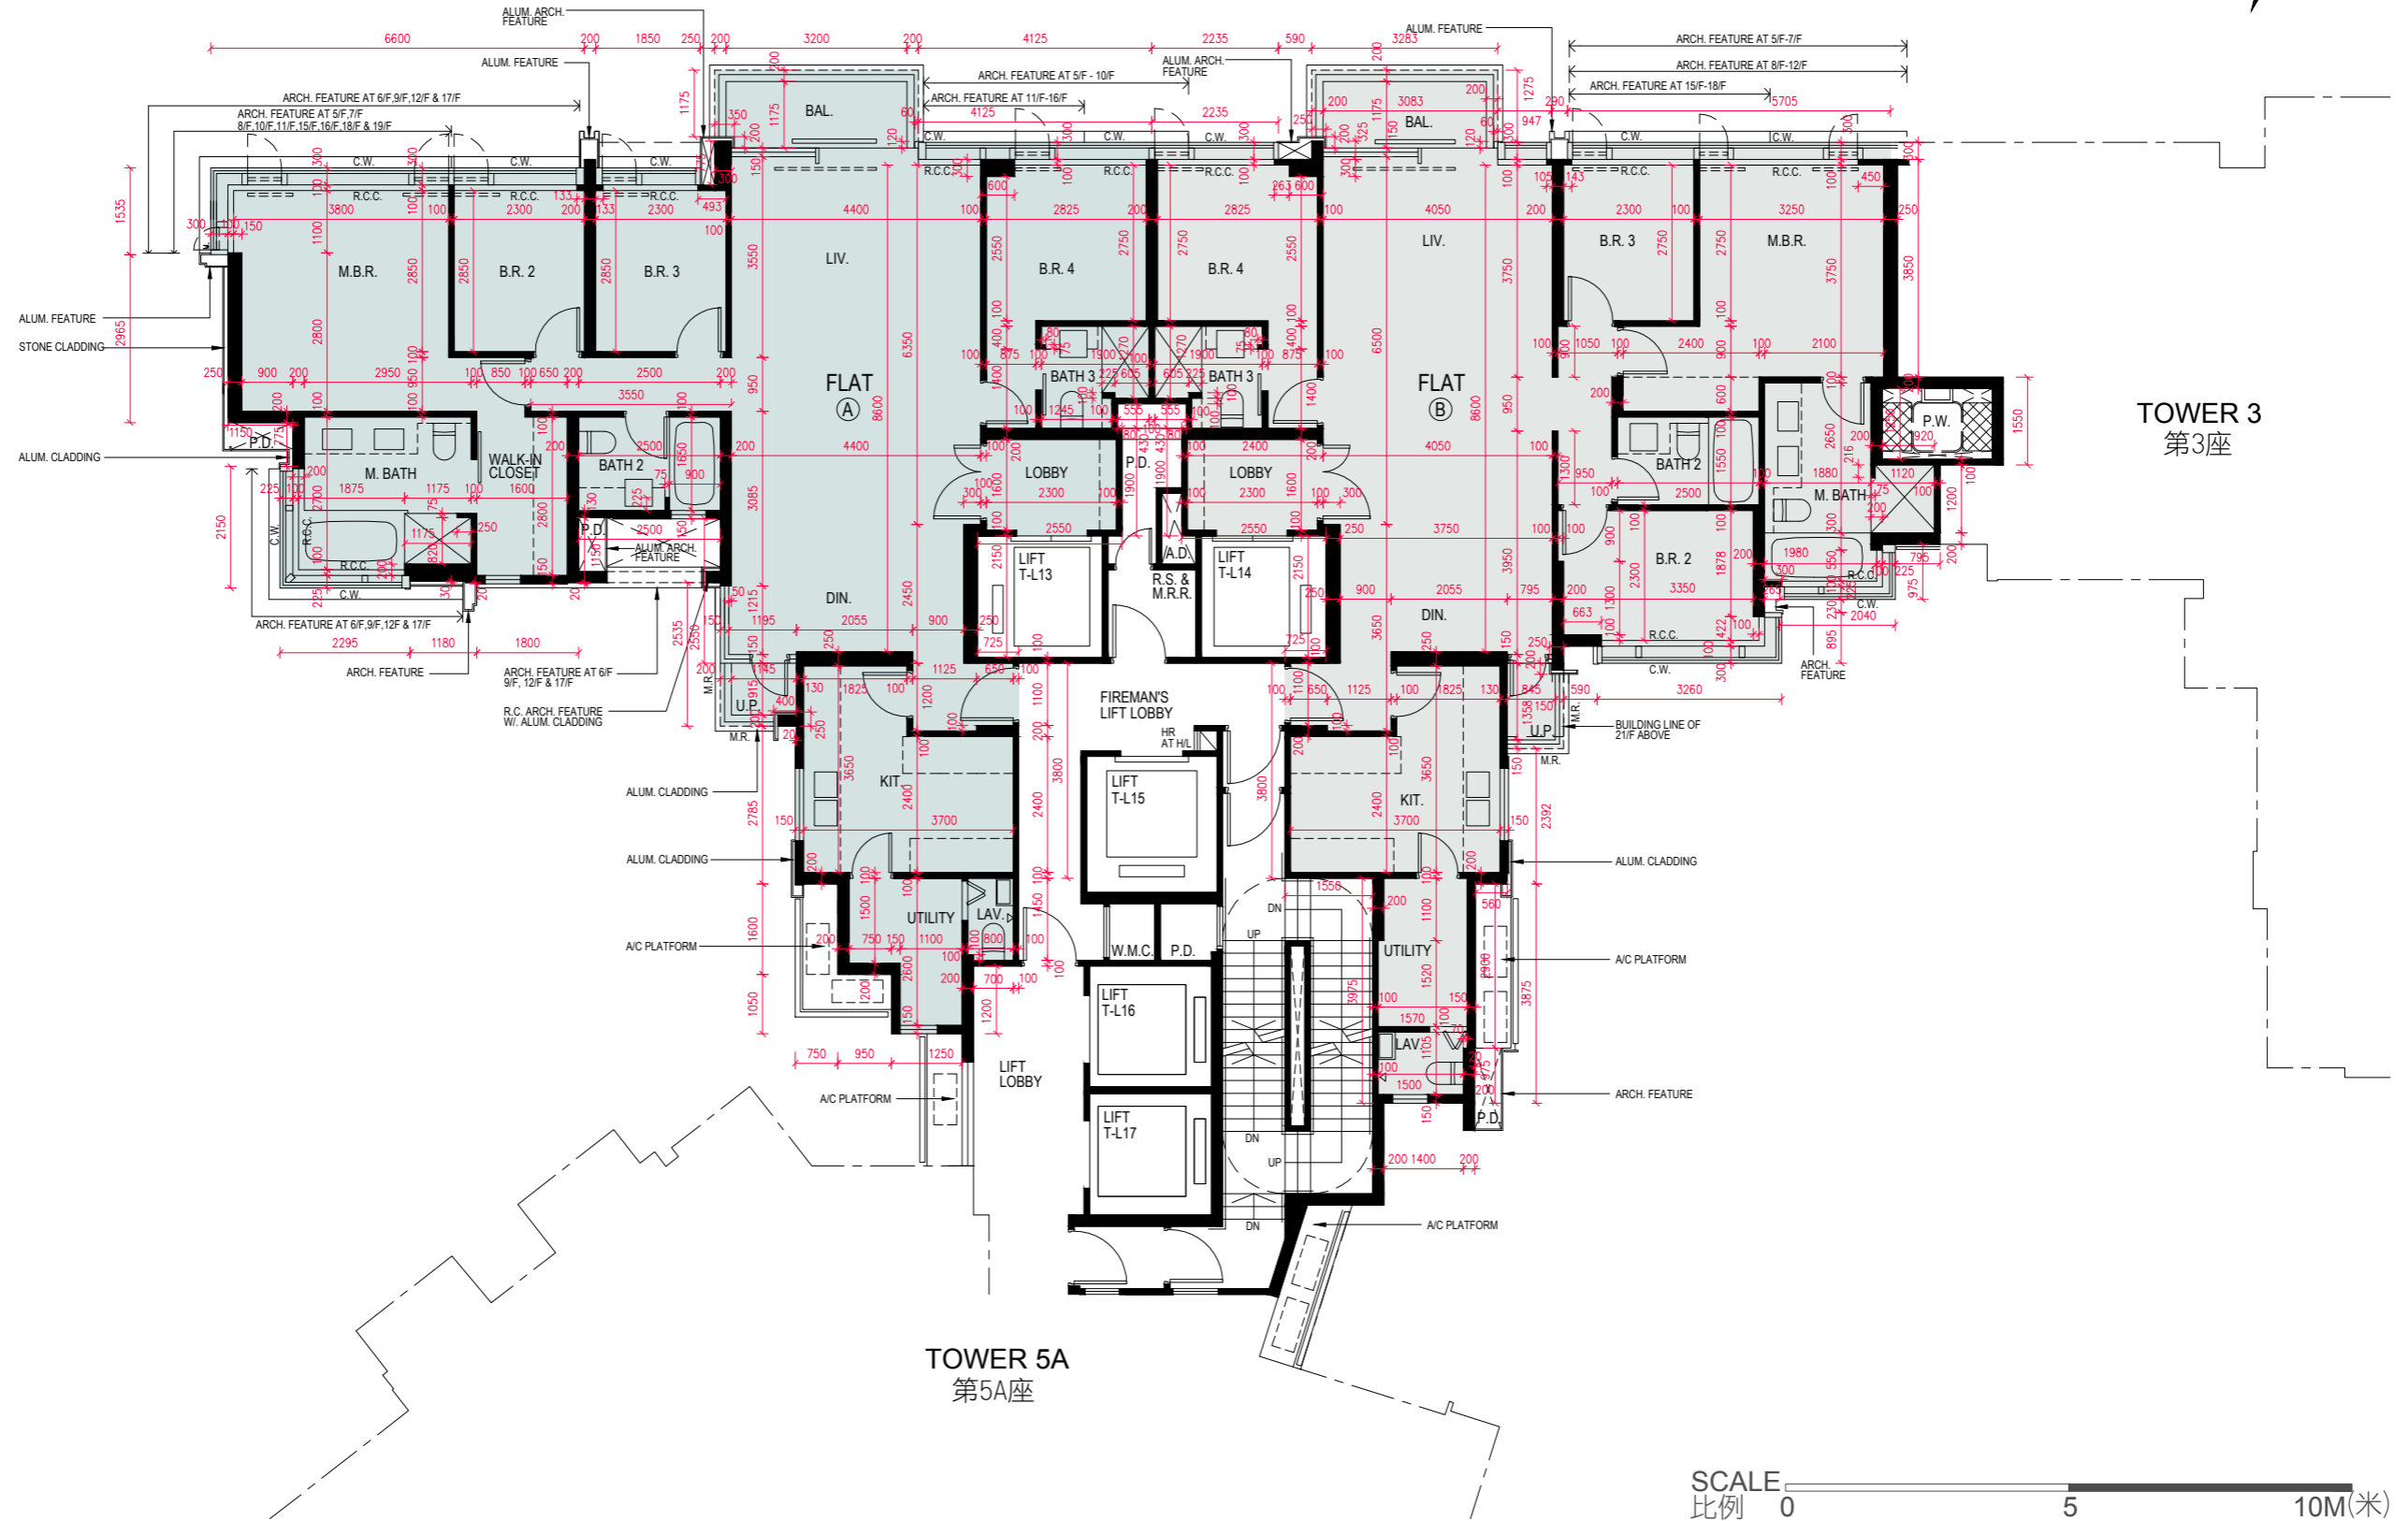

FLOOR PLANS OF RESIDENTIAL PROPERTIES IN THE PHASE 期數的住宅物業的樓面平面圖

TOWER 5 5/F-12/F & 15/F-19/F PLAN 第5座 5樓至12樓及15樓至19樓平面圖

TOWER 3
第3座

TOWER 5A
第5A座

SCALE
比例 0 5 10M(米)

FLOOR PLANS OF RESIDENTIAL PROPERTIES IN THE PHASE 期數的住宅物業的樓面平面圖

TOWER 5A 5/F-12/F & 15/F-20/F PLAN
 第5A座 5樓至12樓及15樓至20樓平面圖