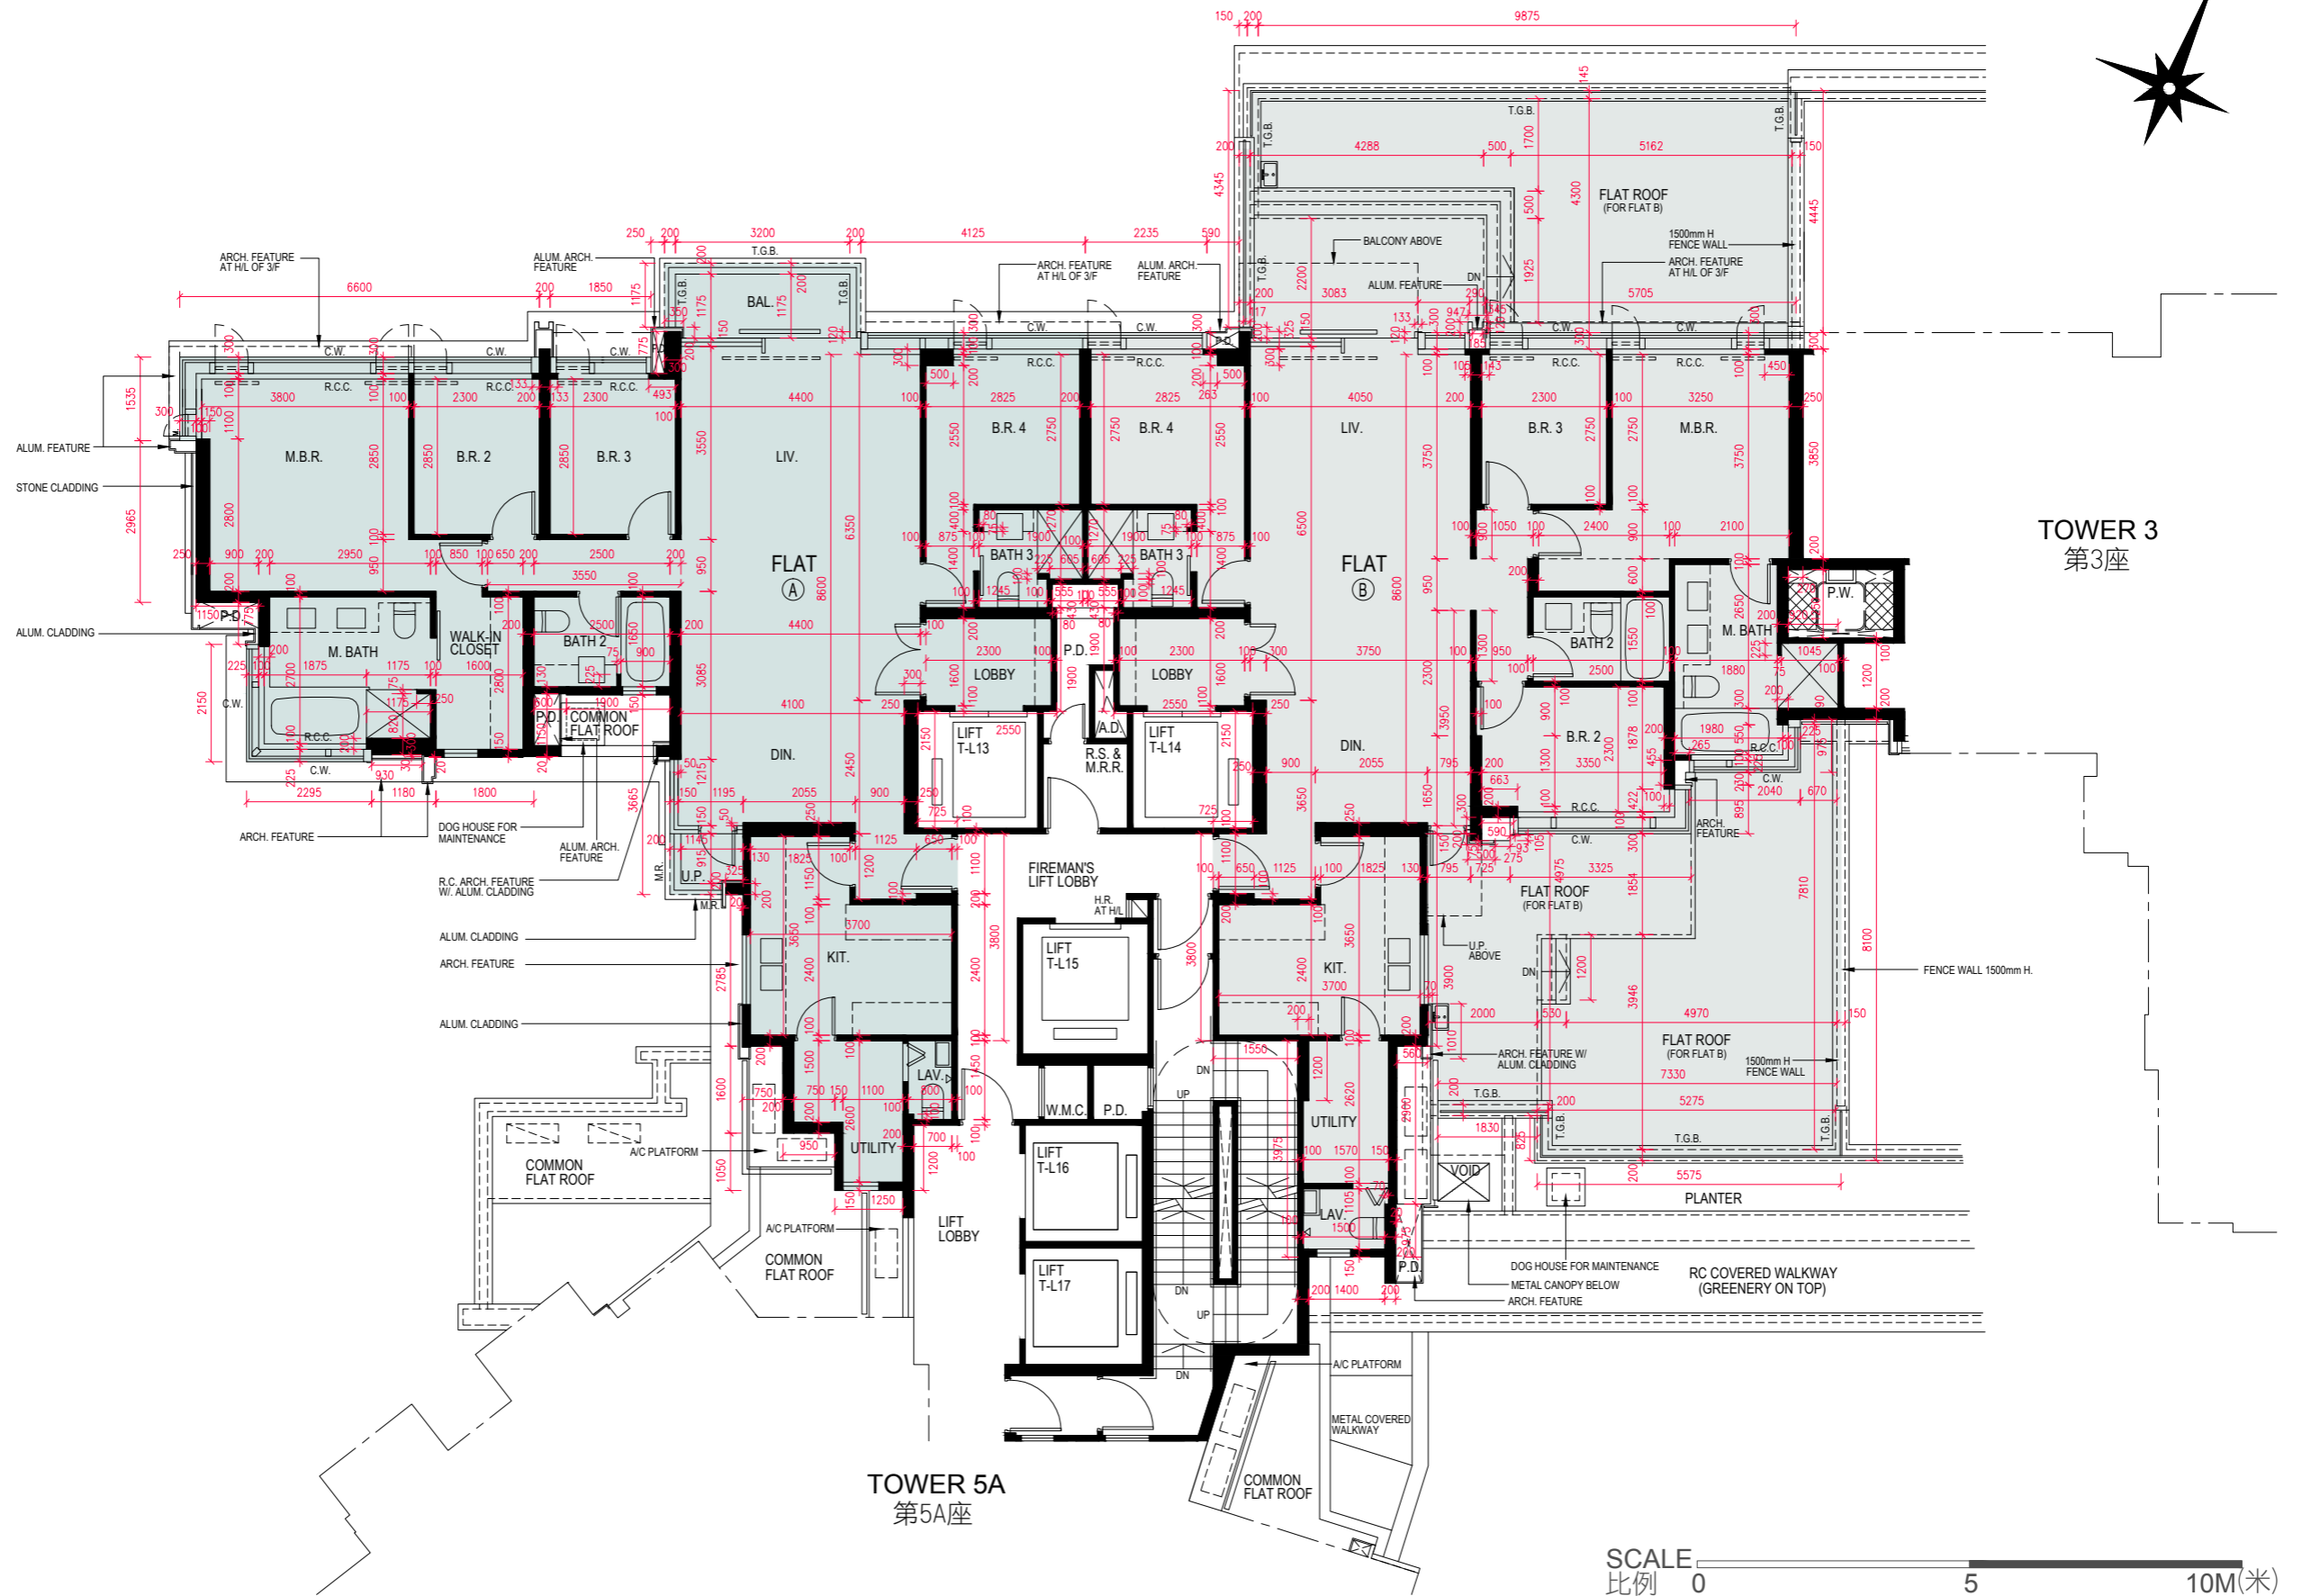

FLOOR PLANS OF RESIDENTIAL PROPERTIES IN THE PHASE 期數的住宅物業的樓面平面圖

TOWER 5 3/F PLAN
第5座 3樓平面圖

TOWER 3
第3座

TOWER 5A
第5A座

SCALE 比例 0 5 10M(米)

FLOOR PLANS OF RESIDENTIAL PROPERTIES IN THE PHASE 期數的住宅物業的樓面平面圖

TOWER 5A 3/F PLAN
第5A座 3樓平面圖