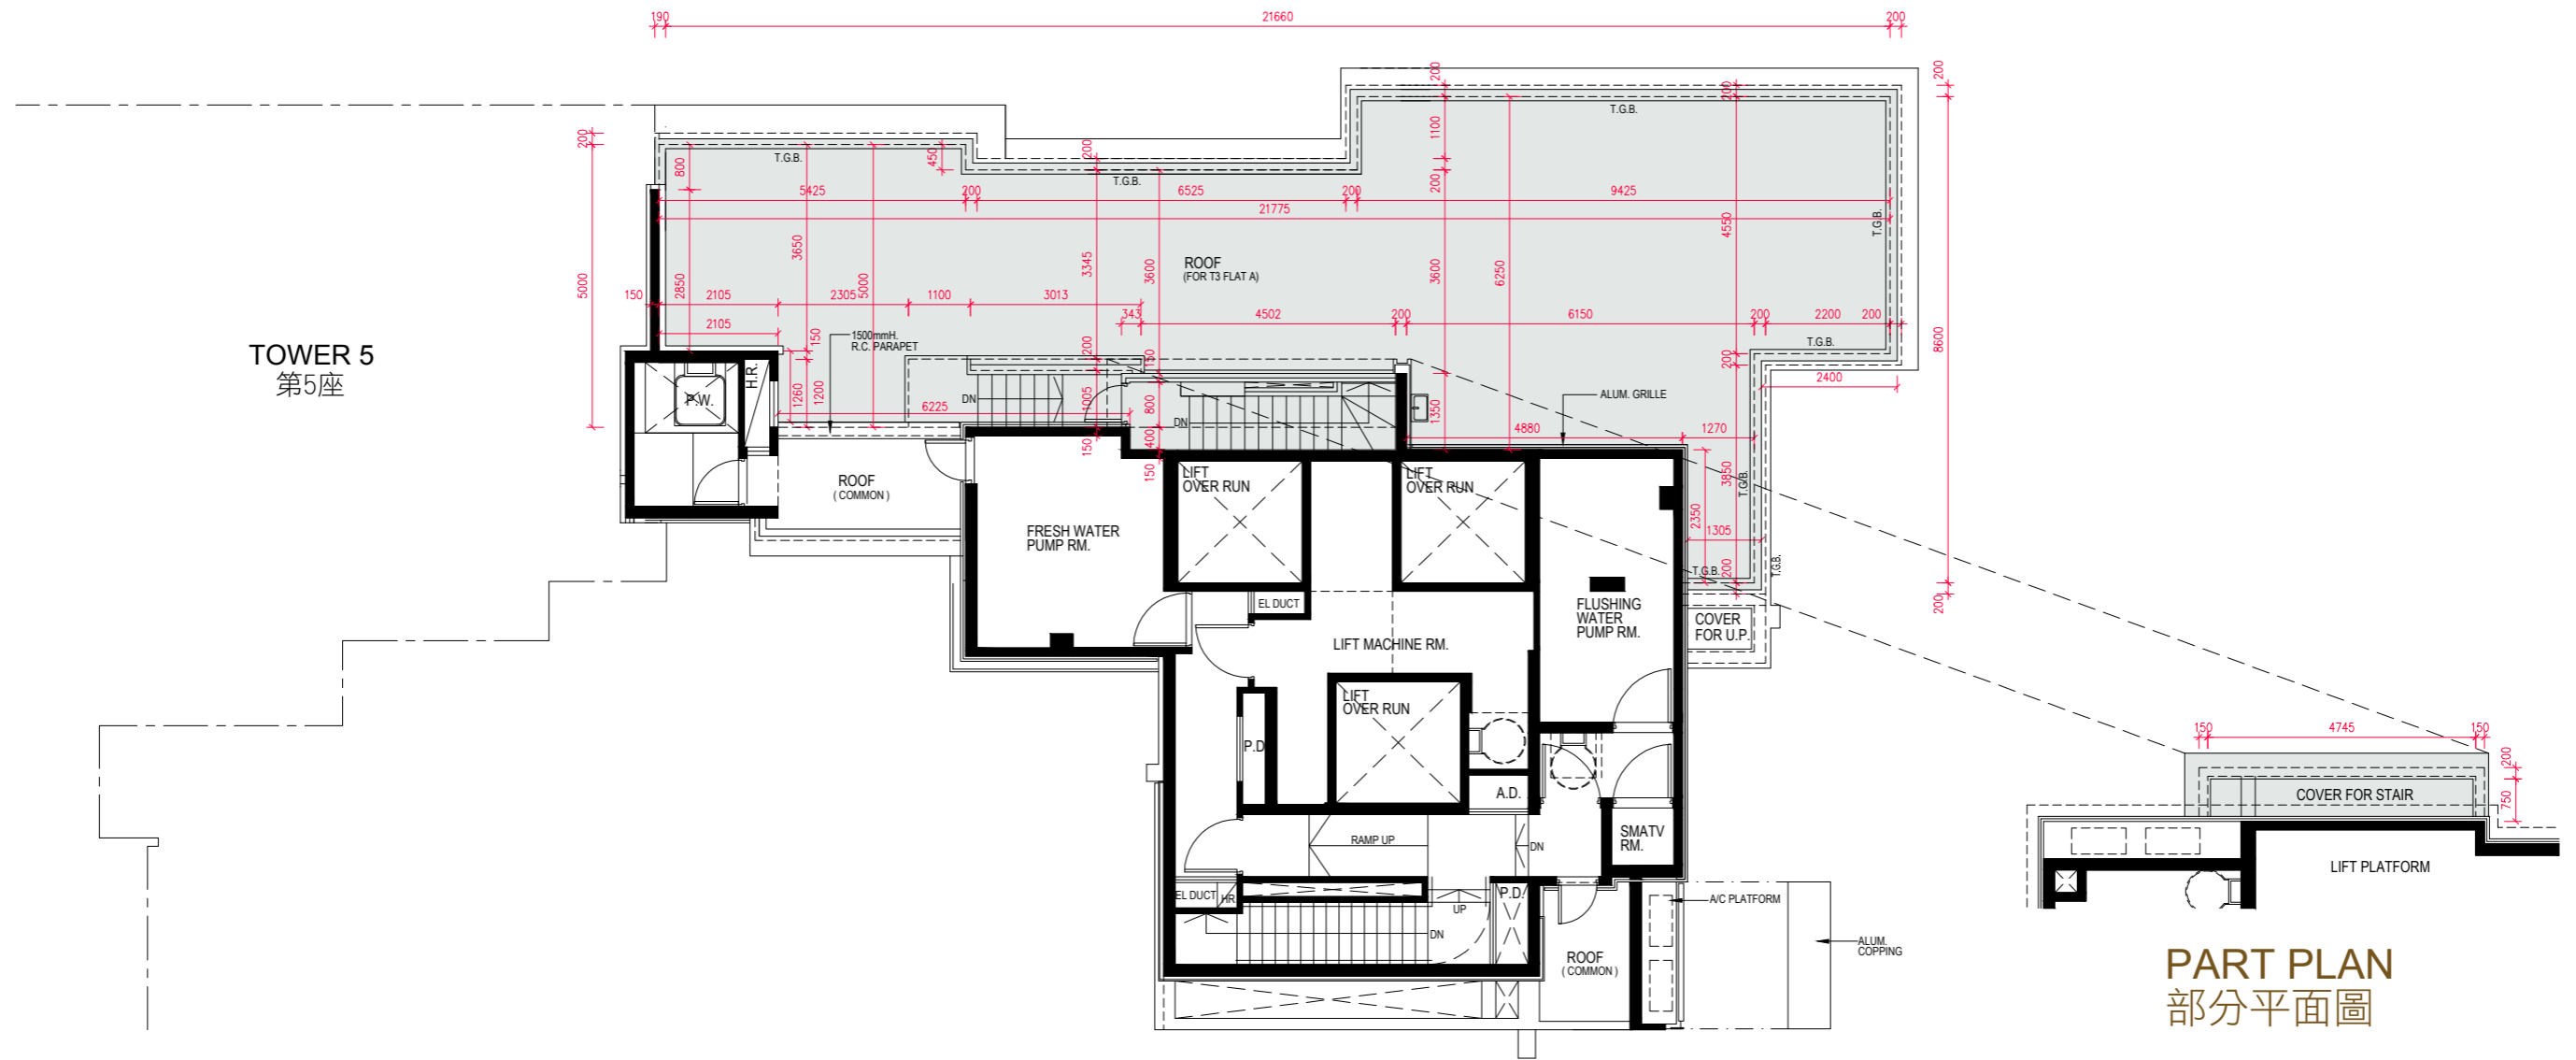

FLOOR PLANS OF RESIDENTIAL PROPERTIES IN THE PHASE 期數的住宅物業的樓面平面圖

TOWER 3 22/F PLAN
第3座 22樓平面圖

TOWER 5
第5座

SCALE 比例 0 5 10M(米)

FLOOR PLANS OF RESIDENTIAL PROPERTIES IN THE PHASE 期數的住宅物業的樓面平面圖

TOWER 3 ROOF PLAN
第3座 天台平面圖

TOWER 5
第5座

PART PLAN
部分平面圖

SCALE
比例 0 5 10M(米)