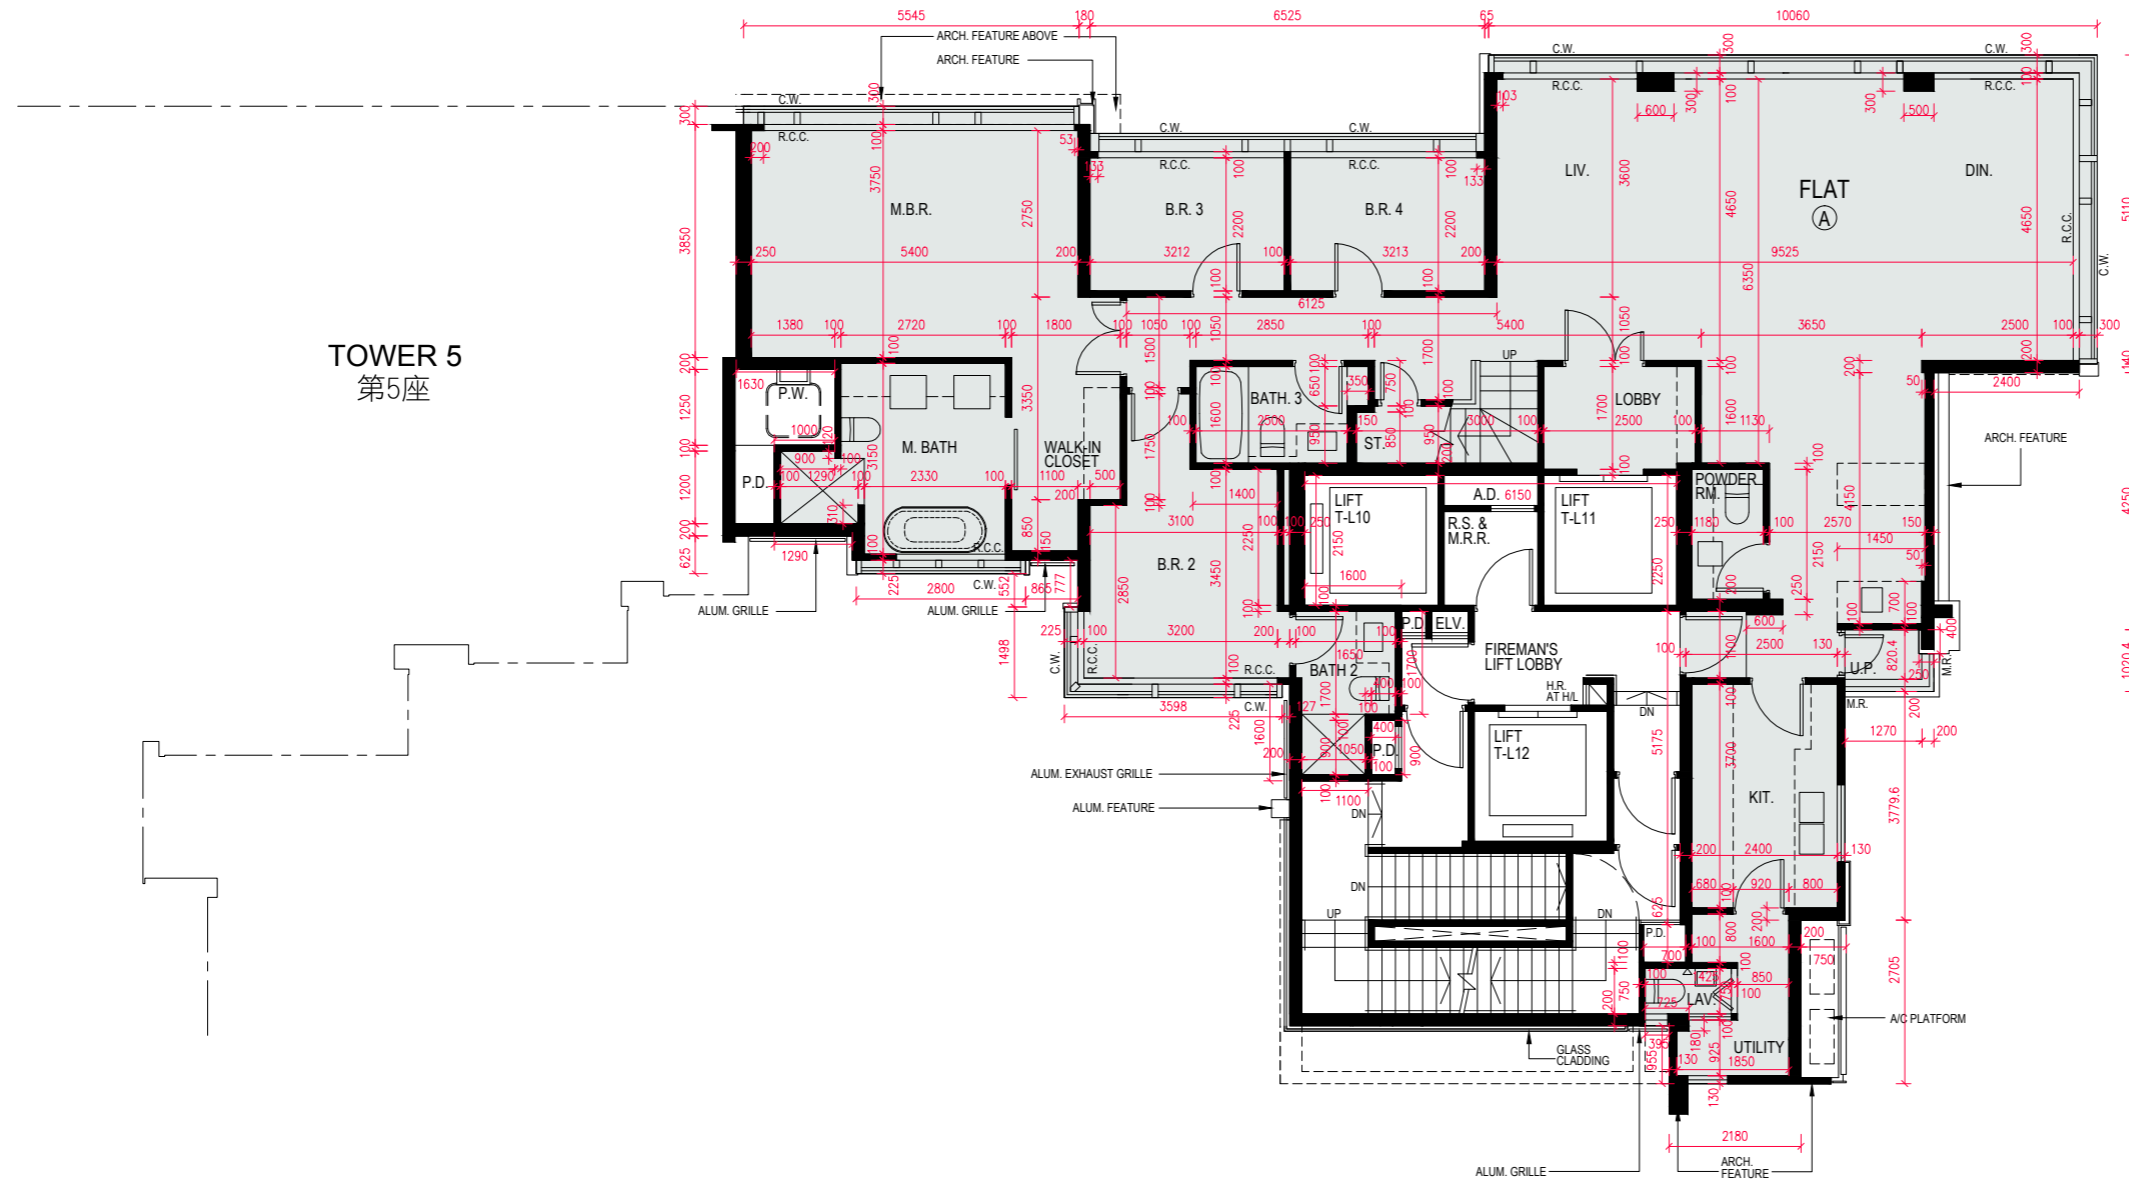

FLOOR PLANS OF RESIDENTIAL PROPERTIES IN THE PHASE 期數的住宅物業的樓面平面圖

TOWER 3 22/F PLAN
第3座 22樓平面圖

TOWER 5
第5座

SCALE 比例 0 5 10M(米)

FLOOR PLANS OF RESIDENTIAL PROPERTIES IN THE PHASE 期數的住宅物業的樓面平面圖

TOWER 3 ROOF PLAN
第3座 天台平面圖

TOWER 5
第5座

PART PLAN
部分平面圖

SCALE
比例 0 5 10M(米)