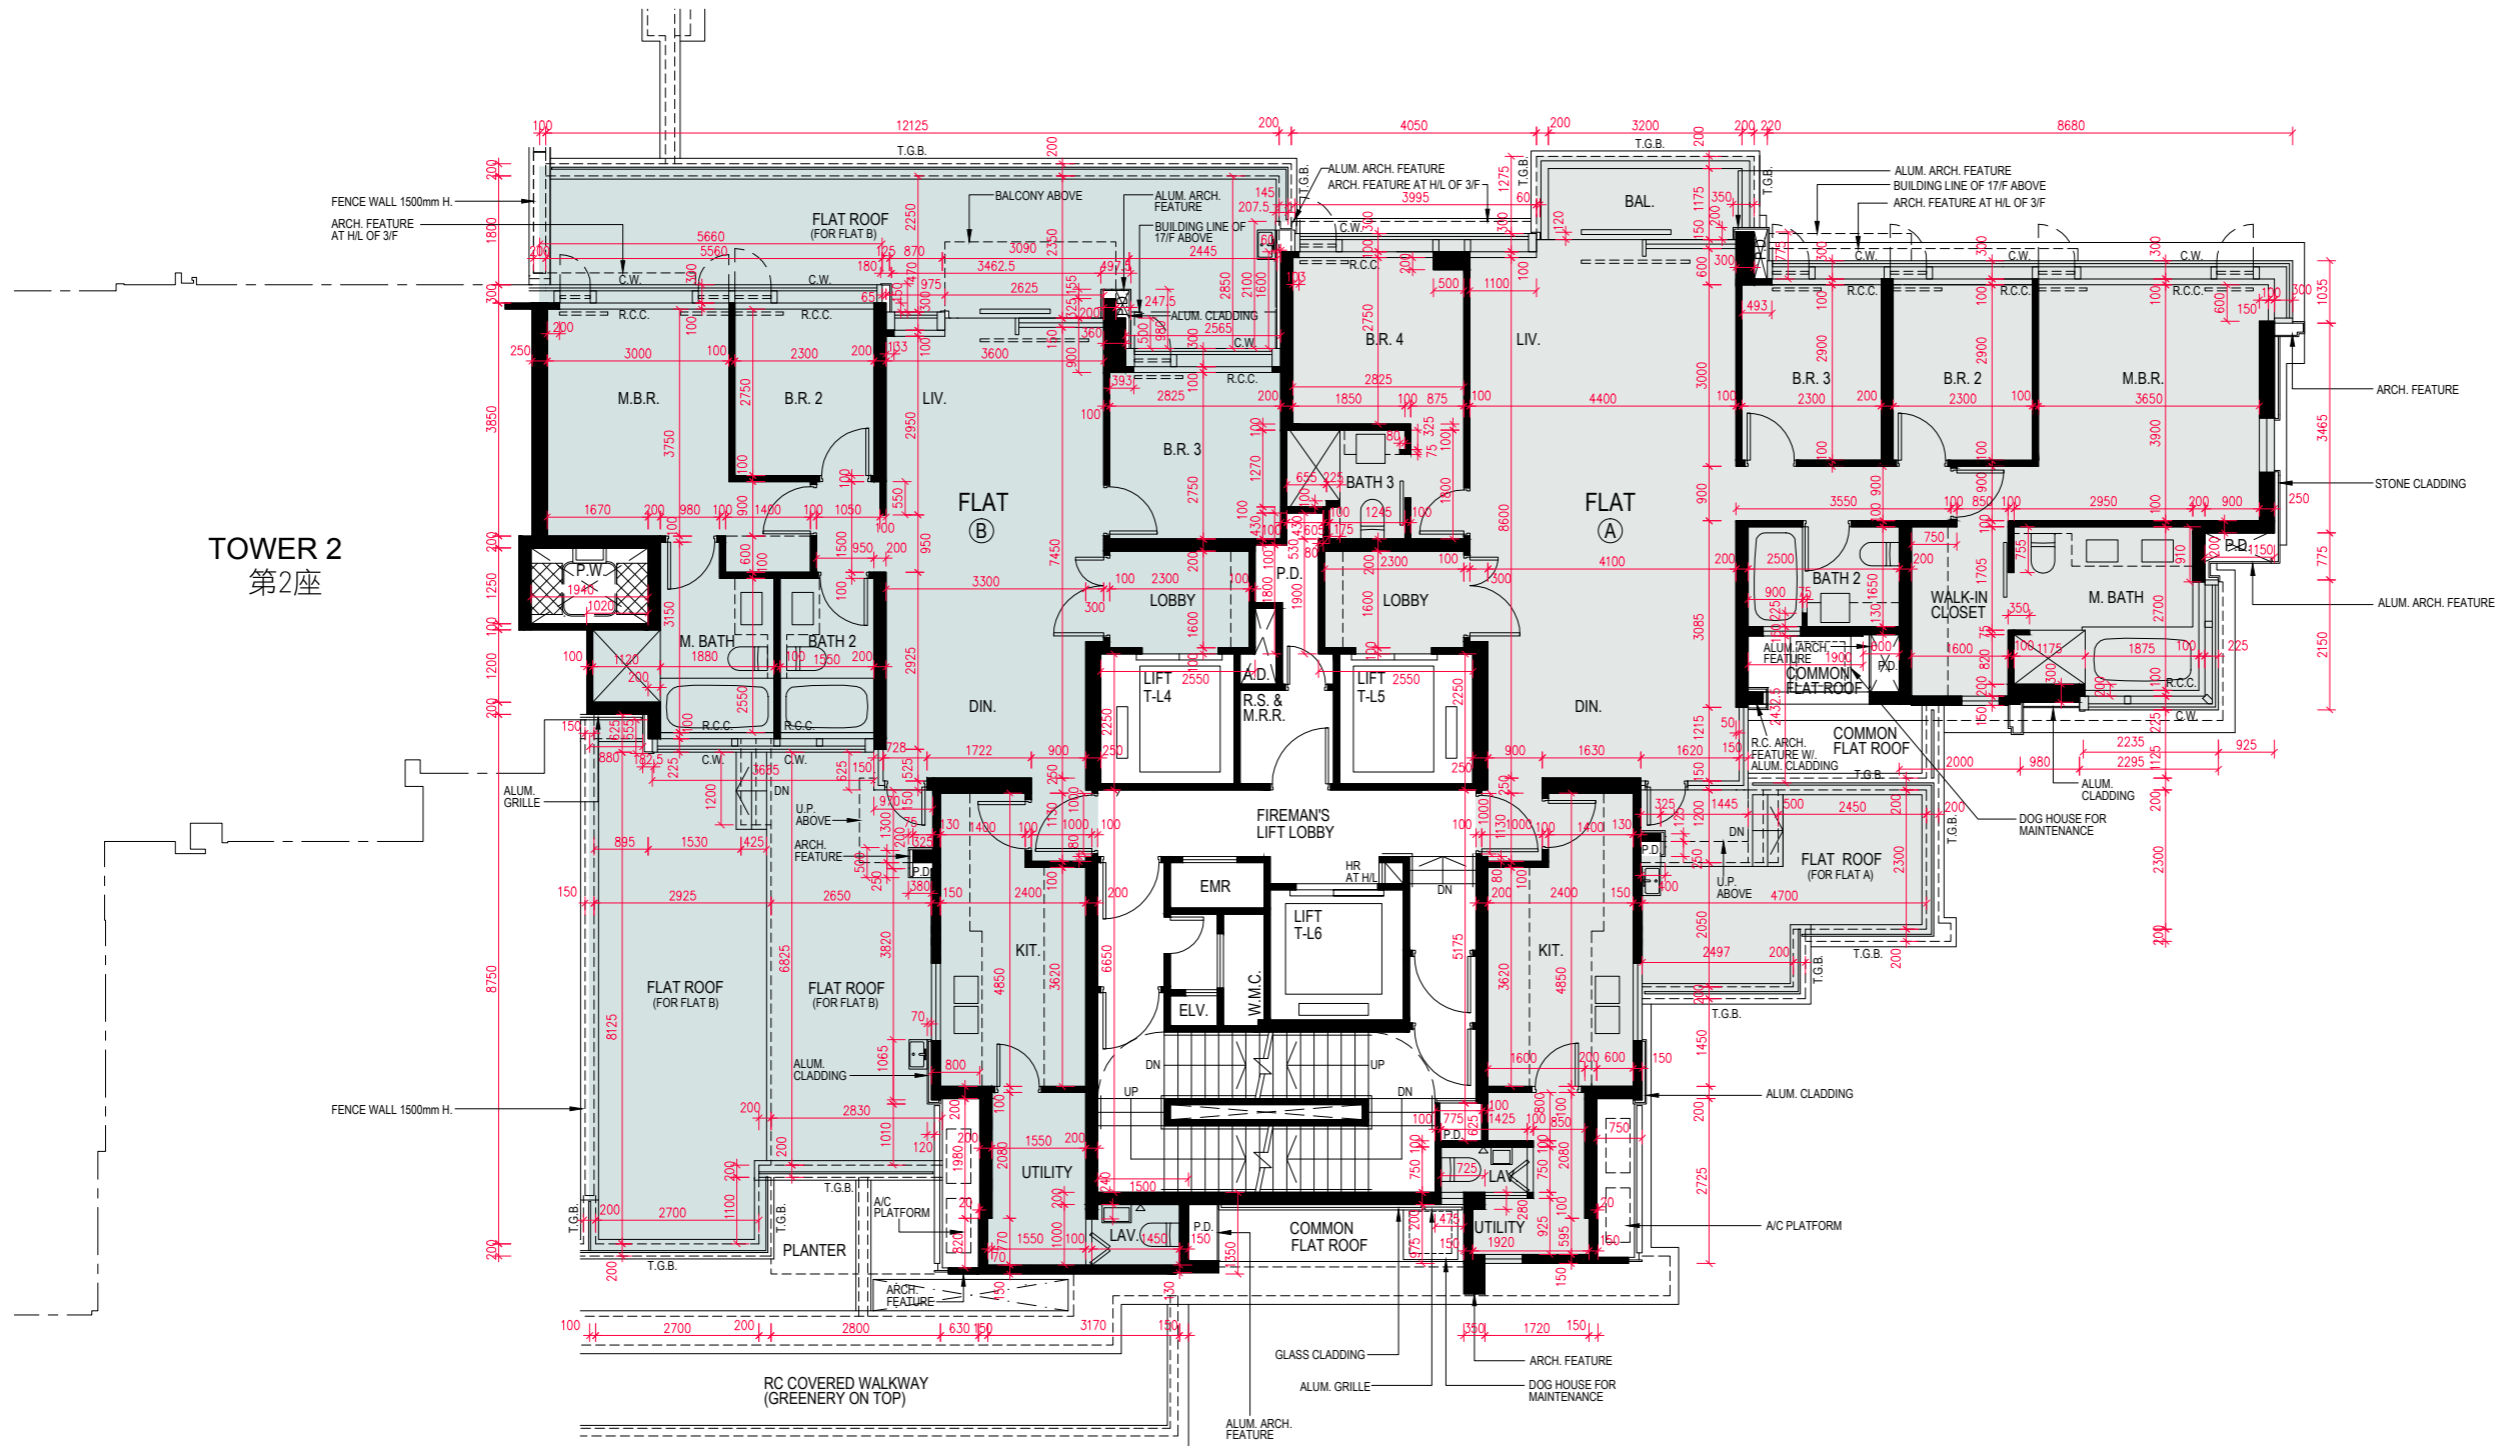

FLOOR PLANS OF RESIDENTIAL PROPERTIES IN THE PHASE 期數的住宅物業的樓面平面圖

TOWER 1 3/F PLAN
第1座 3樓平面圖

SCALE 比例 0 5 10M(米)