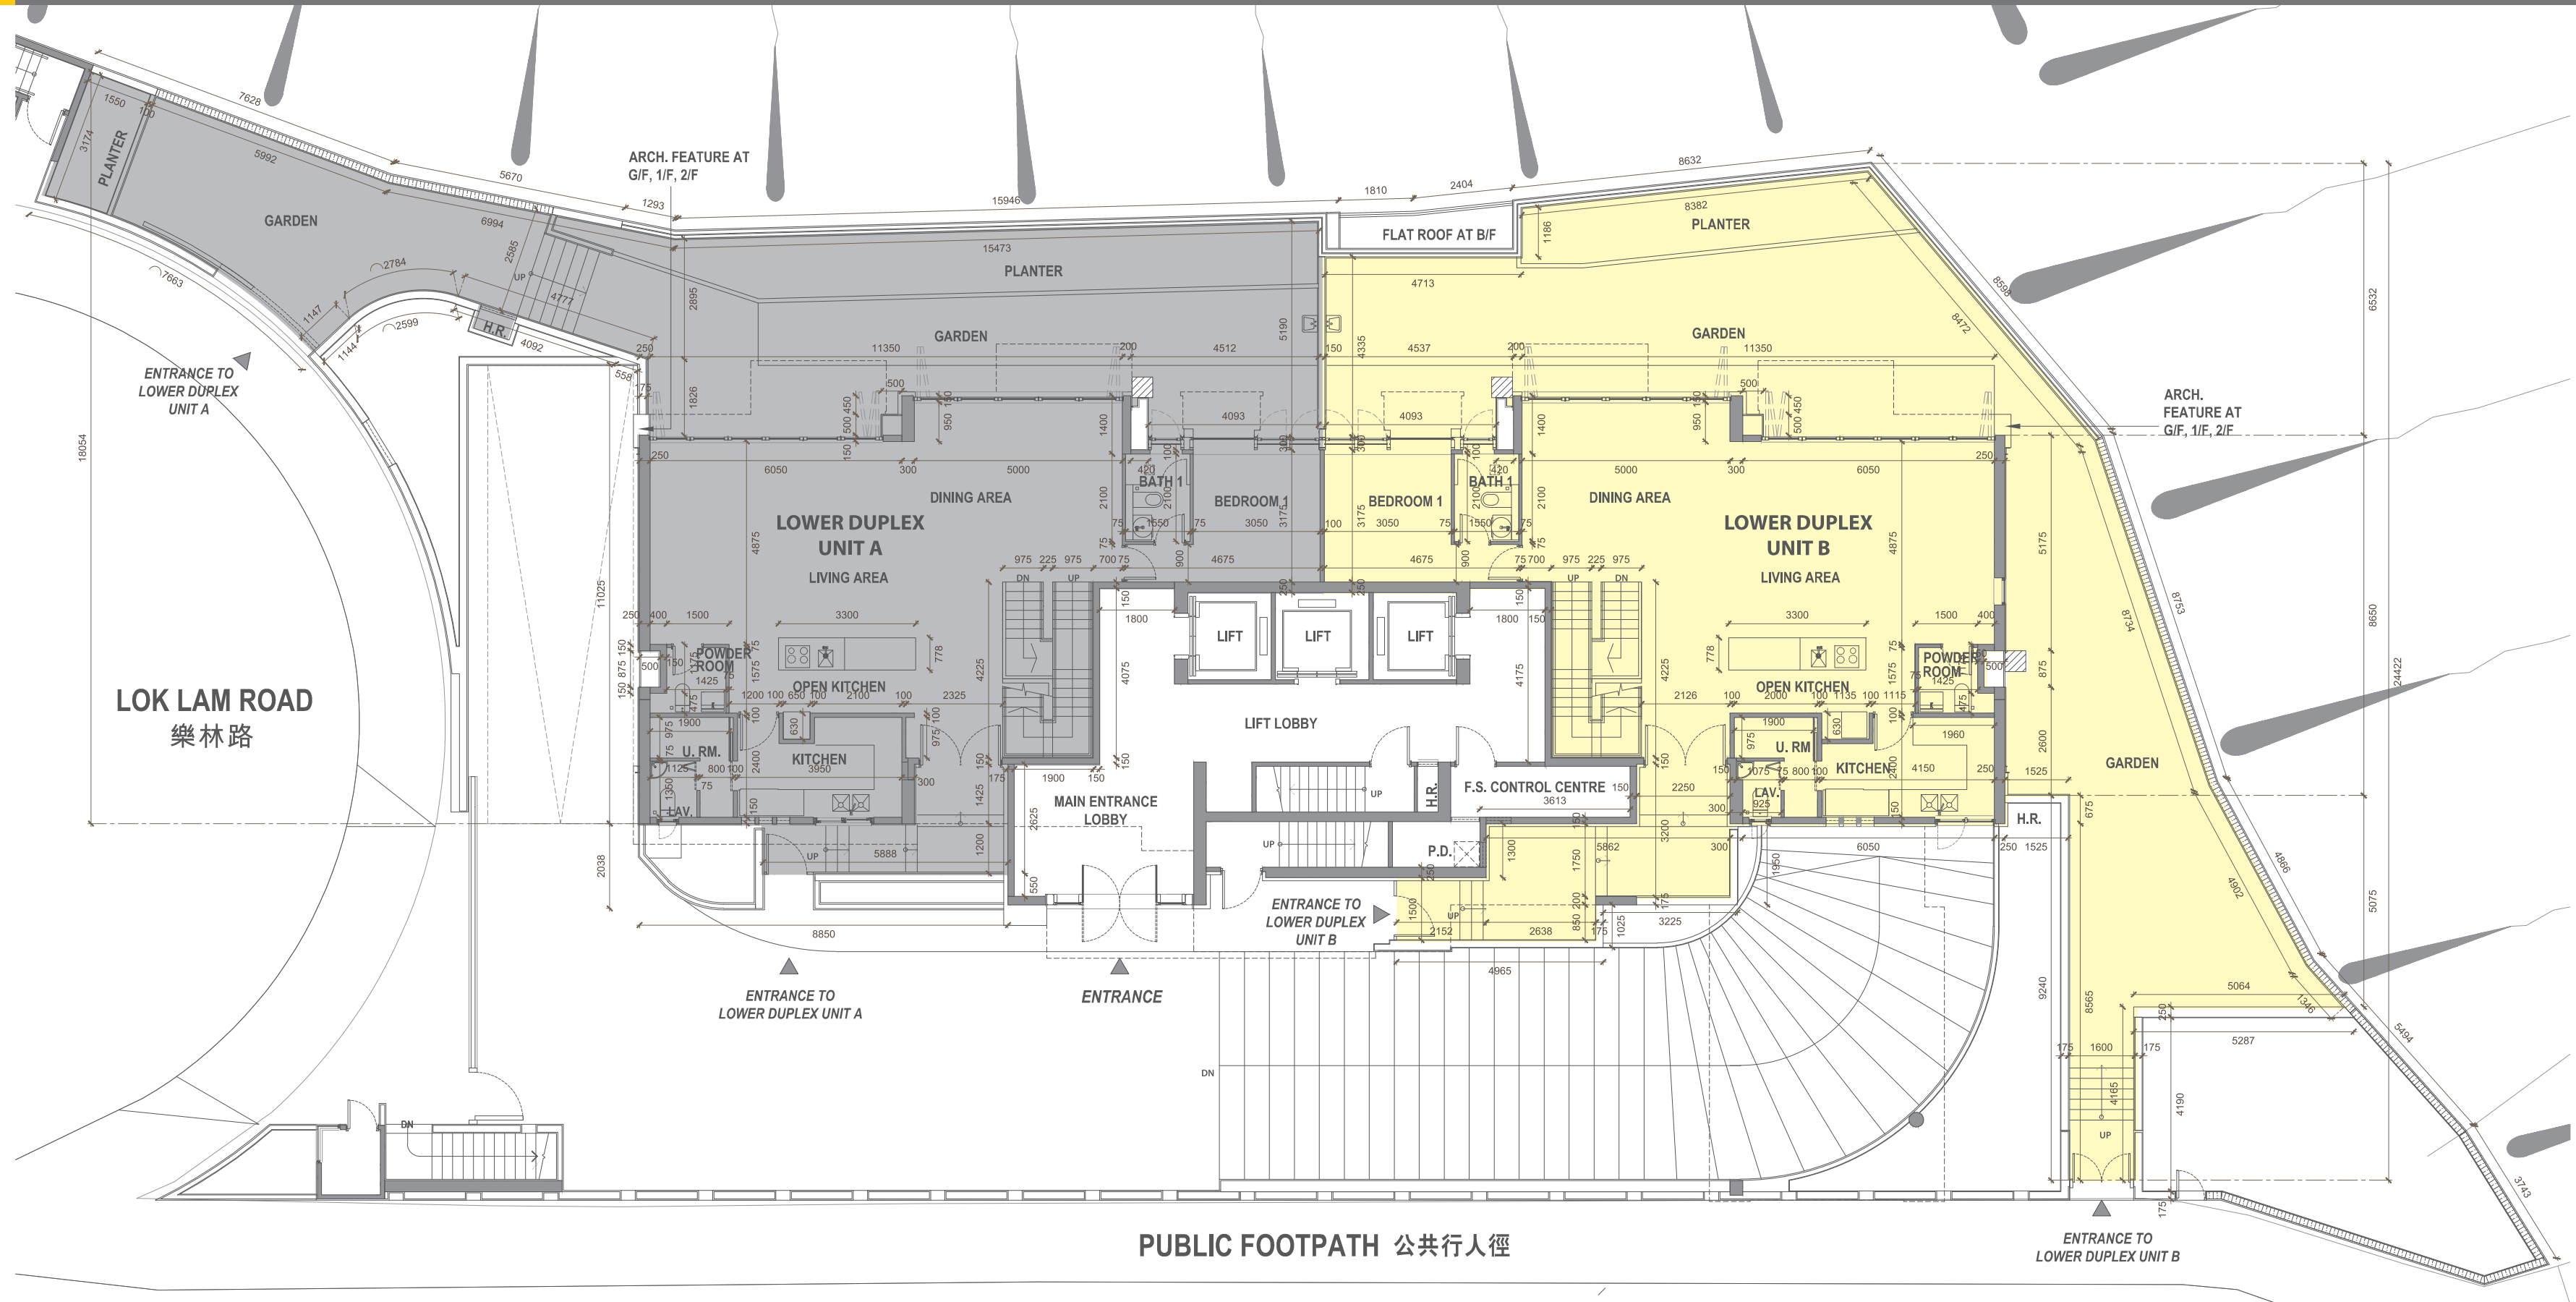

FLOOR PLANS OF RESIDENTIAL PROPERTIES IN THE DEVELOPMENT
發展項目的住宅物業的樓面平面圖

G/F Floor Plan
地下平面圖

Scale 比例尺
0 10 M/米

FLOOR PLANS OF RESIDENTIAL PROPERTIES IN THE DEVELOPMENT

發展項目的住宅物業的樓面平面圖

1/F Floor Plan
1樓平面圖

Scale 比例尺