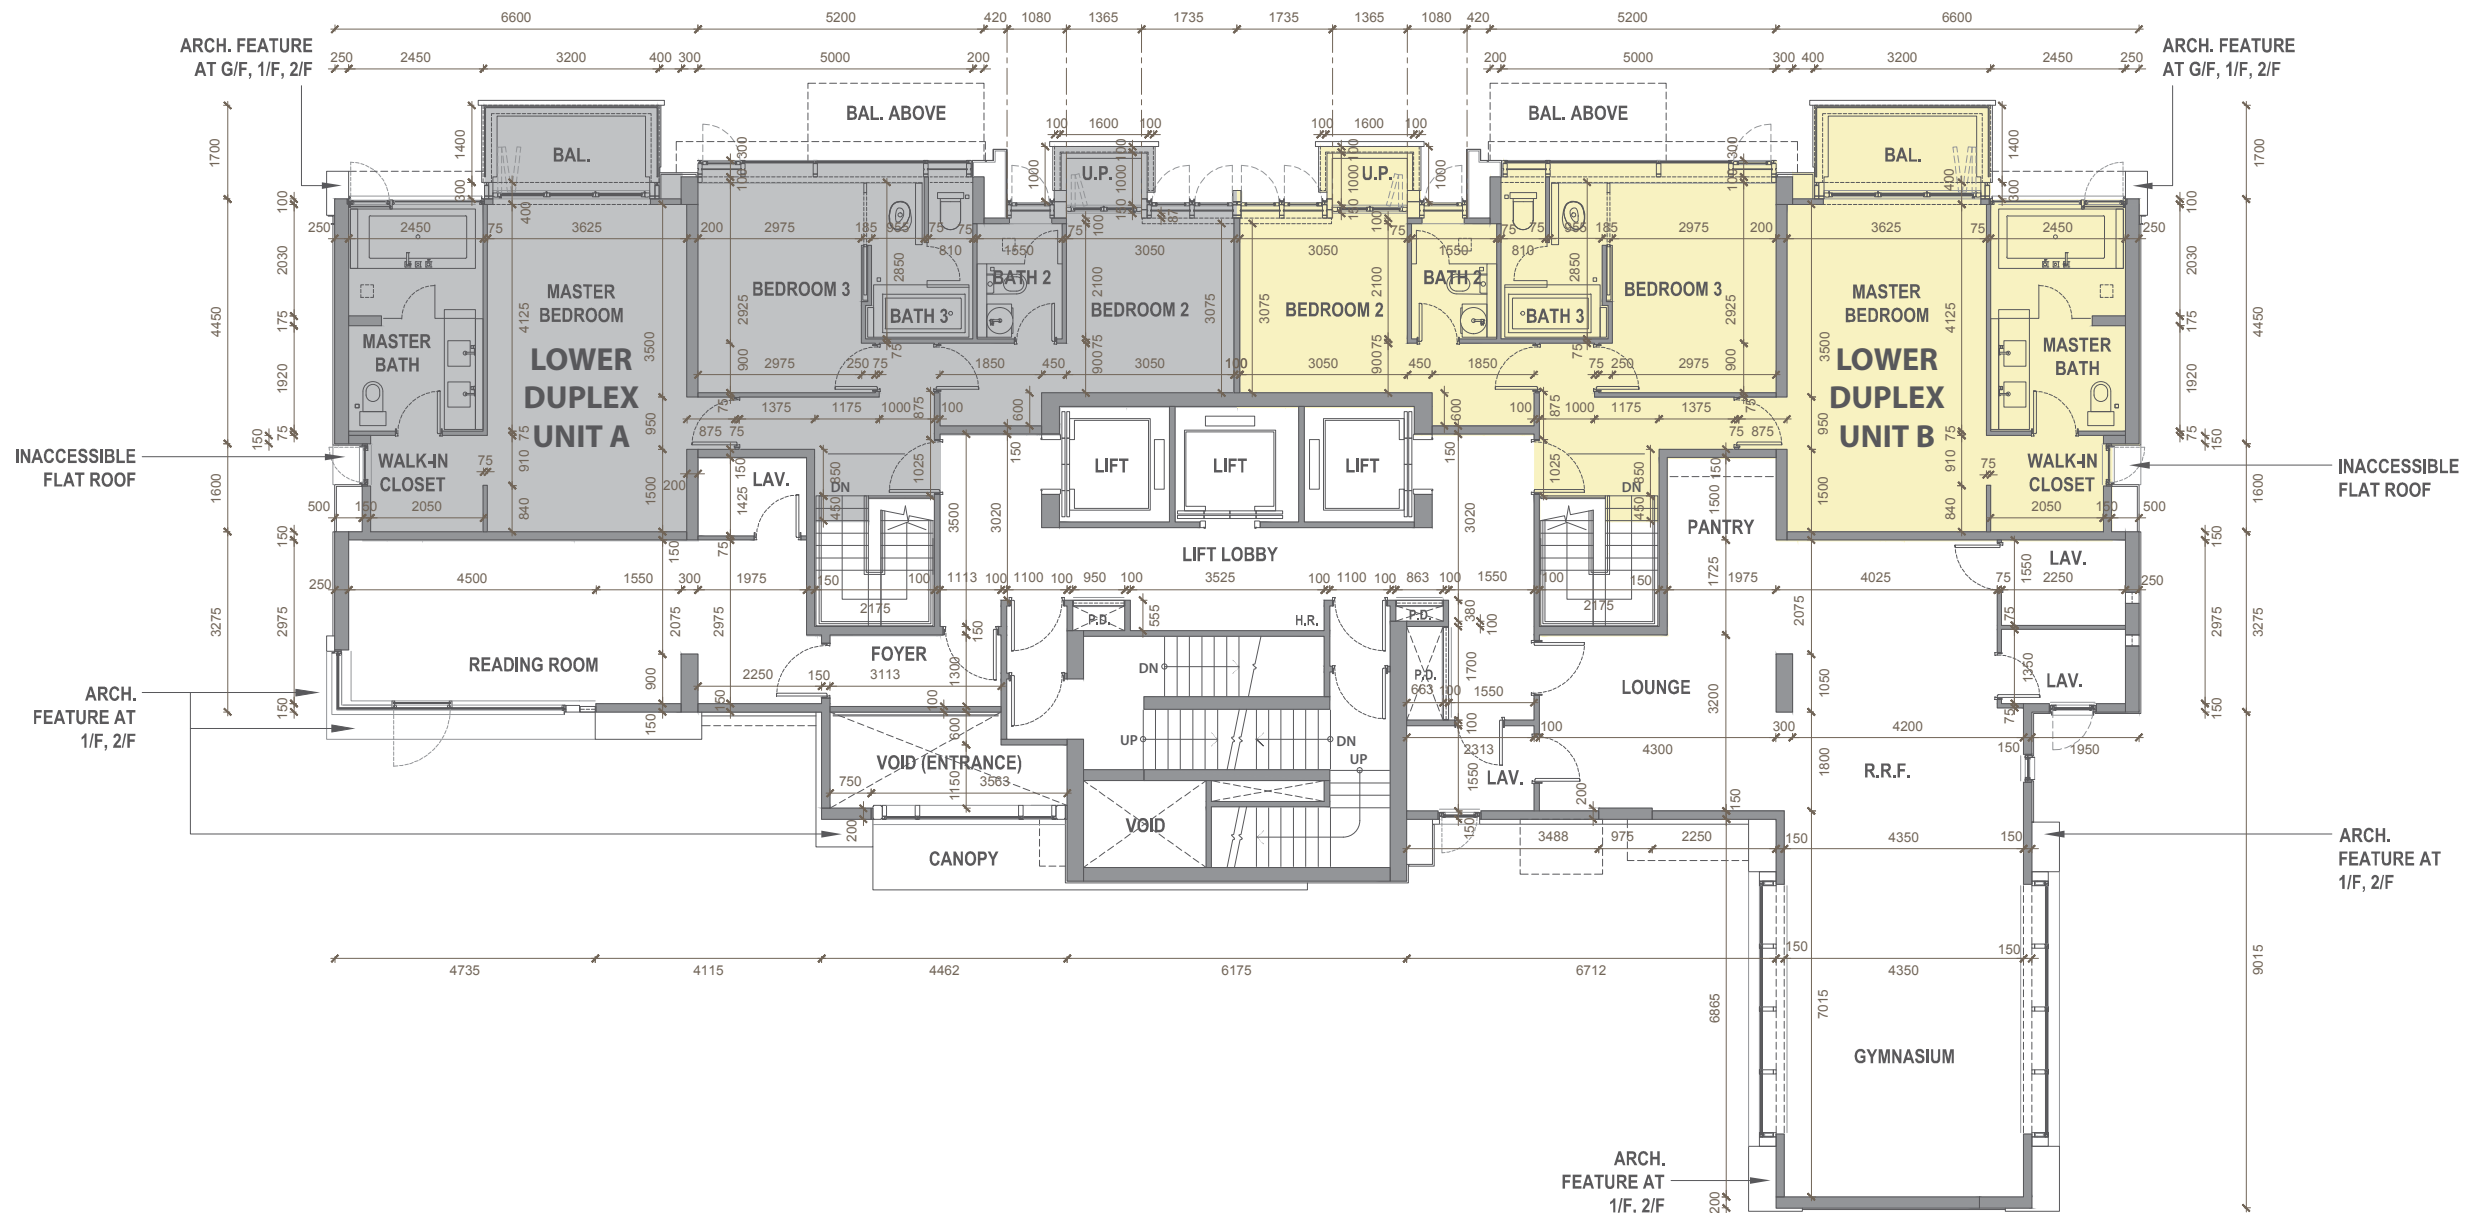

FLOOR PLANS OF RESIDENTIAL PROPERTIES IN THE DEVELOPMENT
發展項目的住宅物業的樓面平面圖

G/F Floor Plan
地下平面圖

Scale 比例尺
0 10 M/米

FLOOR PLANS OF RESIDENTIAL PROPERTIES IN THE DEVELOPMENT

發展項目的住宅物業的樓面平面圖

1/F Floor Plan
1樓平面圖

Scale 比例尺